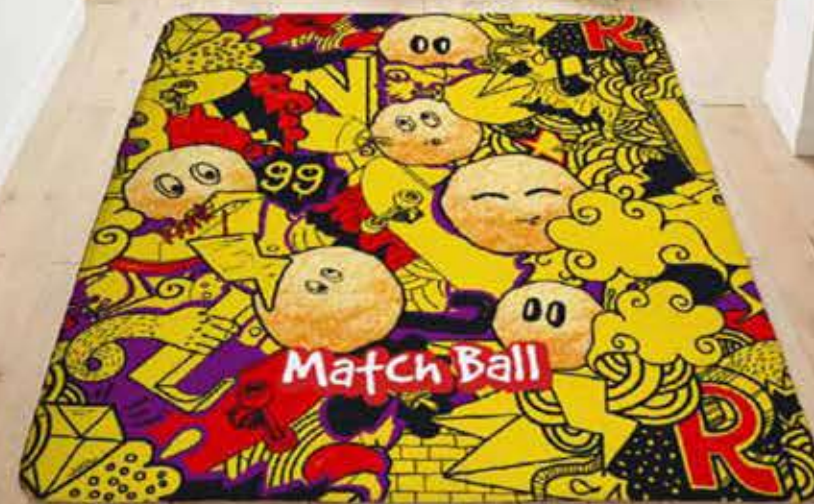

PUFF

Puff
Puff

WIDTHS: 110 x 150 cm
MOQ. 50 units

MATS

Alfombras
Tapis

MOQ. 50 units
WIDTHS: 120 x 150 cm
48 x 150cm

XXL GIFTS

PACKING