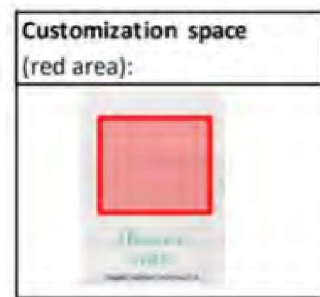

Dimensione: ca. 100 x 100 x 15 mm

Printing Carton wrap - standard design

Tipi e aree di personalizzazione suggeriti

- Etichetta digitale 95 x 70 mm
- Tampografia 50 x 50 mm
- Digital printing (UV) 50 x 50 mm

Box - printed standard con area per personalizzazione
seed paper - 1 side full colour - 1 side white

Tipi e aree di personalizzazione suggeriti

- | | |
|-------------------------|------------|
| - Etichetta digitale | 70 x 65 mm |
| - Tampografia | 60 x 55 mm |
| - Digital printing (UV) | 60 x 55 mm |