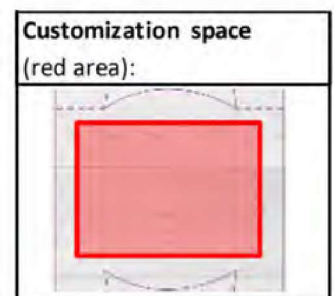

10x seed stick - with customized lay-out and seeds of choice

codice: 441703

Contenuto: 10x seed sticks, 1x customized full colour wrap around wrapping di cartoncino personalizzato standard.

Dimensione: 75 x 47 mm

3 Leave the stick in position as your new plant grows

Tipi e aree di personalizzazione suggeriti

- Etichetta digitale 75 x 38 mm
- Tampografia 30 x 20 mm
- Digital printing (UV) 30 x 20 mm

STANDARD POT 5cm

Dimensione: 60 x 55 x 50 mm

Printing Carton wrap - standard design

Tipi e aree di personalizzazione suggeriti

- Etichetta digitale 60 x 45 mm
- Tampografia 30 x 30 mm
- Digital printing (UV) 30 x 30 mm

GARDEN IN A BAG