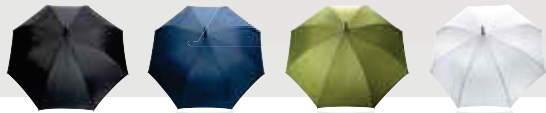

CO₂ 2,02 kg

P850.66* *1 *3 *5 *7

**Ombrello automatico bambù 27" rPET
190T Impact AWARE™**

rPet • Apertura automatica/chiusura manuale • Diametro 120cm
Dimensioni 94 x ø120 cm Area di stampa 200 x 140mm Tipo di stampa
Transfer serigrafico

Fino a	100	250	500	1000	1500
Stampato	22,82	21,93	21,21	20,83	20,43
Senza stampa	20,80	20,20	19,65	19,30	18,90

CO₂ 1,64 kg