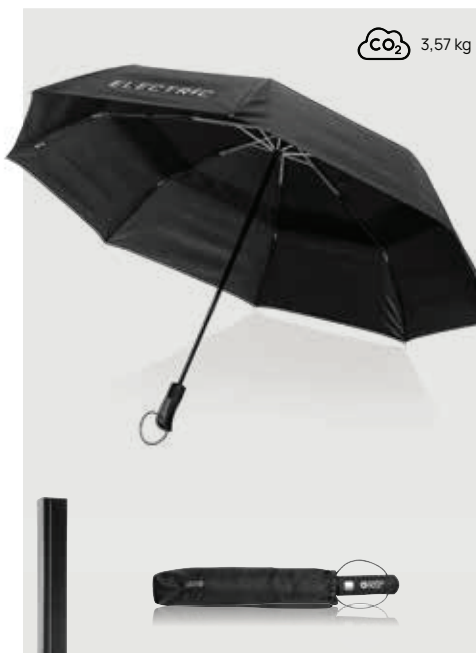

Fino a	25	50	100	250	500
Stampato	36,29	33,93	32,27	31,43	30,66
Senza stampa	32,00	31,15	30,25	29,70	29,10

P850.451

Ombrello espandibile da 23" a 27" Swiss Peak AWARE™

rPet • Apertura automatica/chiusura manuale •
Antivento • Diametro 120cm **Dimensioni** 83,5 x ø 135 cm
Area di stampa 200 x 100mm **Tipo di stampa** Transfer serigrafico

Fino a	25	50	100	250	500
Stampato	41,84	39,33	37,52	36,58	35,71
Senza stampa	37,55	36,55	35,50	34,85	34,15

P850.331

Ombrello 27" antivento tascabile Swiss Peak AWARE™ Tornado

rPet • Apertura/chiusura automatica • Antivento •
Diametro 120cm **Dimensioni** 73,5 x ø 120 cm **Area di
stampa** 220 x 150mm **Tipo di stampa** Transfer serigrafico

Fino a	25	50	100	250	500
Stampato	36,29	33,93	32,27	31,43	30,66
Senza stampa	32,00	31,15	30,25	29,70	29,10

P850.441

Ombrello 30" antivento Tornado Swiss Peak AWARE™

rPet • Apertura automatica/chiusura manuale •
Antivento • Diametro 132cm **Dimensioni** 99 x ø 135 cm
Area di stampa 220 x 150mm **Tipo di stampa** Transfer serigrafico

Fino a	25	50	100	250	500
Stampato	39,04	36,58	34,87	33,98	33,16
Senza stampa	34,75	33,80	32,85	32,25	31,60

CO₂ 3,55 kg

XD^XCLUSIVE*

Ombrello 27" antivento Hurricane Aware™

Grazie alla sua struttura resistente e alle sue caratteristiche pratiche, l'ombrello Hurricane è una scelta affidabile per tutti coloro che hanno bisogno di un ombrello a cui affidarsi durante le piogge e i temporali.