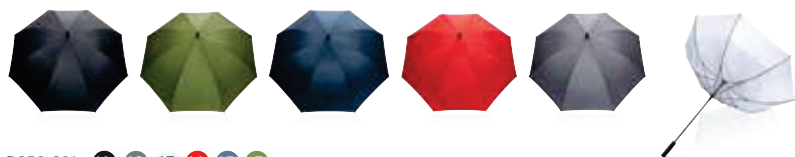

Ombrello antivento 30" rPET 190T Impact AWARE™