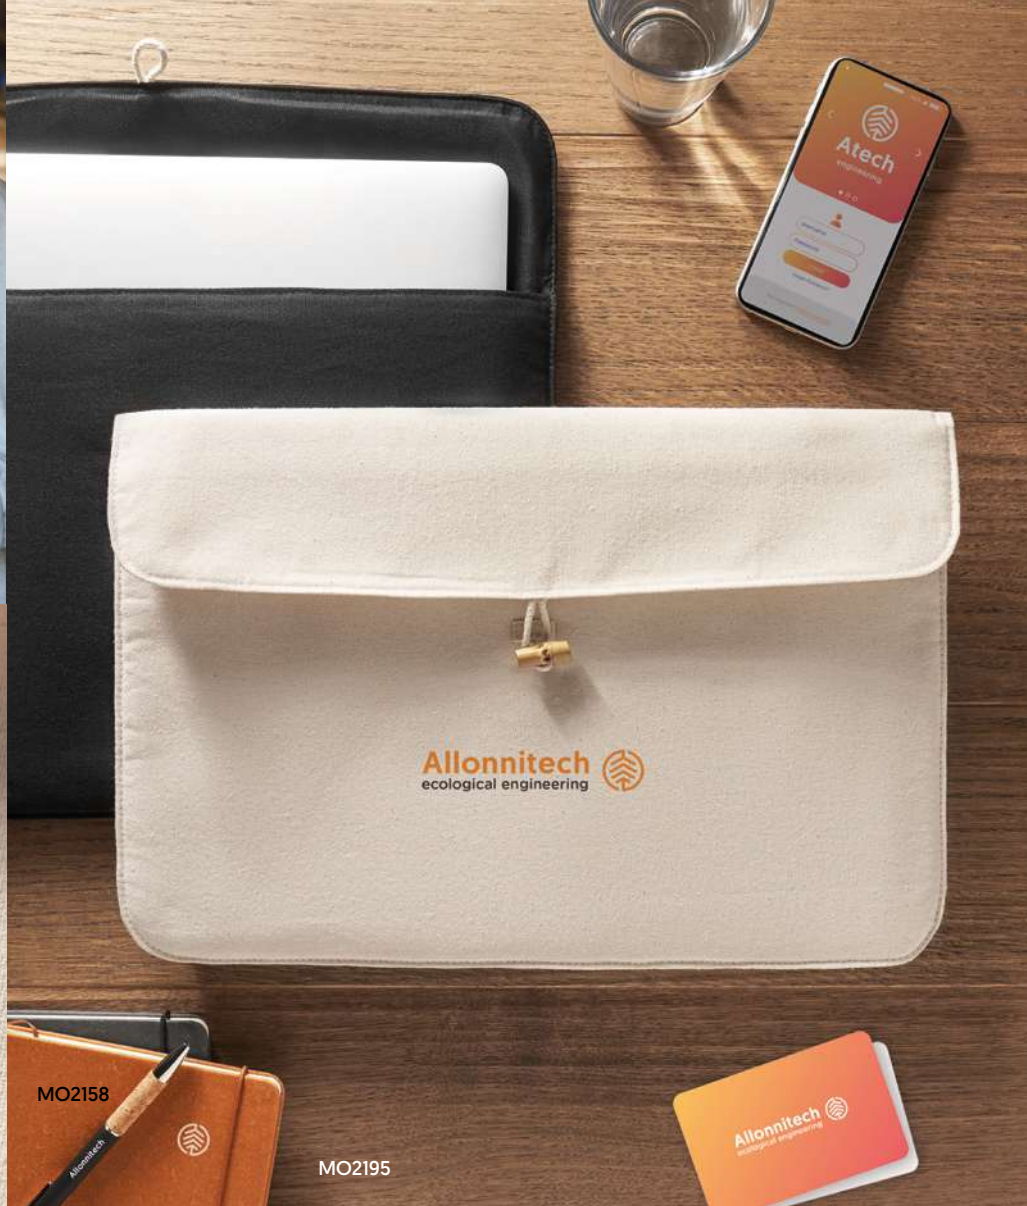

13

Cotin MO2191 ●

Custodia imbottita per laptop da 15 pollici in cotone da 220 gr/m². Fodera interna 120 gr/m². Chiusura con bottoni in bamboo. **Misura** 39,5x27 cm **Tecnica di stampa** Stampa serigrafica*,T1,TD,TR

Prezzi in €	1	100	250	500	1000
Stamp. 1 colore*	22,46	12,83	12,10	10,72	9,97

03