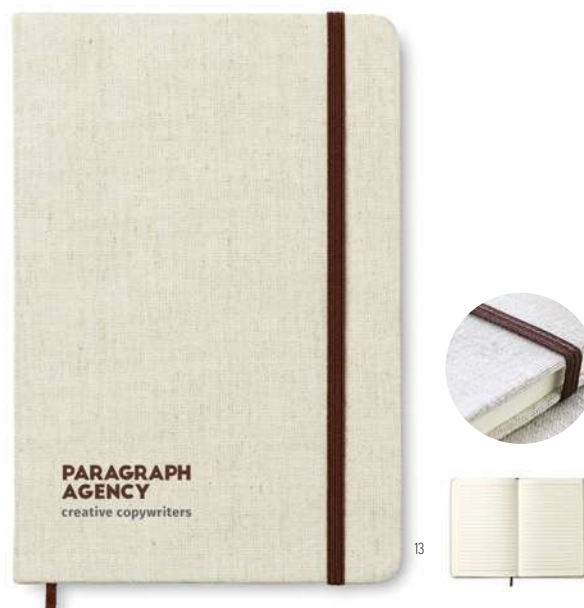

Canvas MO8712

Notebook A5 con copertina rigida in tela. 192 pagine a righe (96 fogli). Chiusura con elastico a strappo e nastro segnapagina a contrasto. **Misura** 21x14,5x1,4 cm
Tecnica di stampa Stampa serigrafica*,T1,TD,TR

Prezzi in €

	1	100	250	500	1000
Stamp. 1 colore*	17,35	9,59	8,96	7,72	7,09