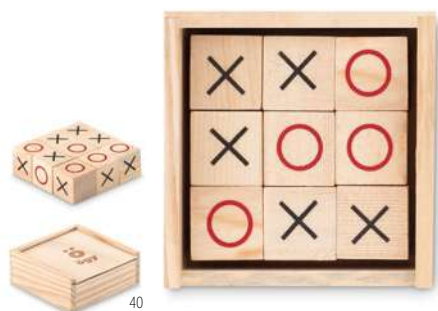

Tic Tac Toe MO9493

Gioco del tris in scatola di legno. **Misura** 7x7x2,5 cm
Tecnica di stampa Tampografia*,L

Prezzi in €   1   250   500   1000   2500
Stamp. 1 colore*   6,69   3,40   3,17   3,04   2,86