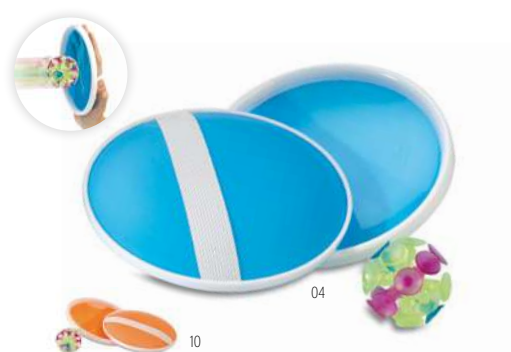

Catch&Play IT3852

Set gioco da spiaggia composto da una palla con ventose e 2 racchette in plastica con fascia elastica per la mano. **Misura** Ø15x2 cm **Tecnica di stampa** Tampografia*,DL

Prezzi in €	1	250	500	1000	2500
Stamp. 1 colore*	7,46	3,46	3,22	3,04	2,89