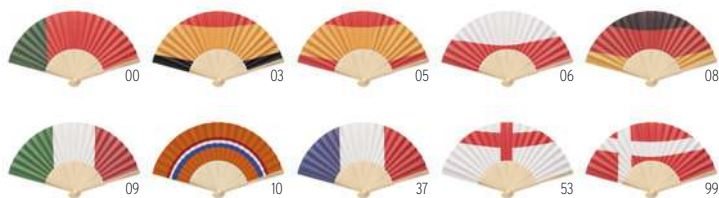

Funfan MO2244 ●

Ventaglio manuale in bamboo con disegno di bandiera su tessuto di carta.
Misura 21x2,4x1 cm **Tecnica di stampa** Tampografia*,L

Prezzi in €	1	500	1000	2500	5000
Stamp. 1 colore*	5,88	2,33	2,18	2,04	1,95