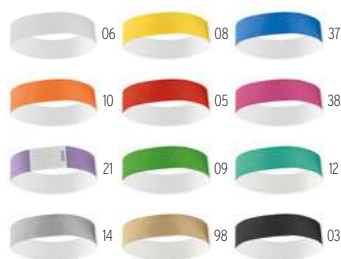

Tyvek MO8942

Un foglio di 10 braccialetti per eventi DuPont™ Tyvek. Larghezza 19mm. Ogni braccialetto è marchiato da un numero unico. Prodotto in UE. **Misura** 24,5x19 cm

Tecnica di stampa Stampa serigrafica*

Prezzi in €	1	1000	2500	5000	10000
Stamp. 1 colore*	4,31	1,27	1,20	1,16	1,09