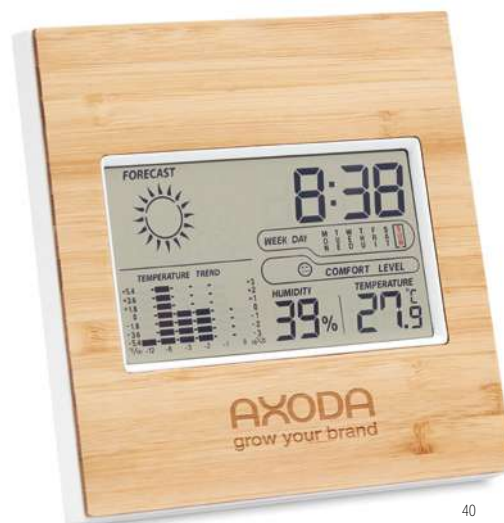

40

Turku MO9959

Termometro multifunzione con frontale in bamboo. Include orologio, indicazione temperatura, visualizzazione dell'umidità e calendario. 2 batterie AAA non incluse. Il bamboo è un prodotto naturale, potrebbero esserci lievi variazioni di colore e dimensioni tra un articolo e l'altro, che possono influire sul risultato finale della personalizzazione. **Misura** 13x2,3x13 cm **Tecnica di stampa** Tampografia*,L

Prezzi in €
Stamp. 1 colore* 1 100 250 500 1000
20,13 11,73 11,12 10,61 10,14