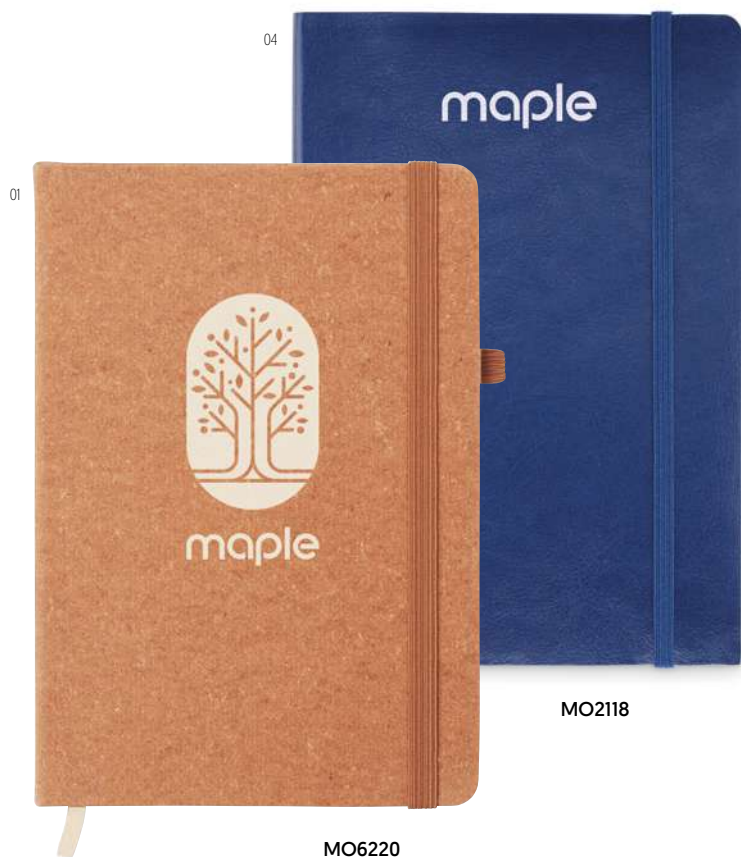

04

01

MO2118

MO6220