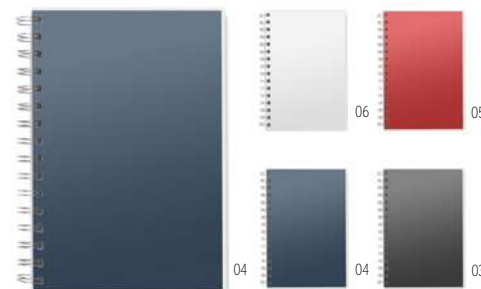

04

04

03

06

05

Anotate MO6532

Notebook A5 con copertina in RPET e 160 pagine (80 fogli) di carta a righe. **Misura** 14x21 cm

Tecnica di stampa Tampografia*,S,DOI,DL

Prezzi in €	1	250	500	1000	2500
Stamp. 1 colore*	10,08	5,13	4,84	4,60	4,37