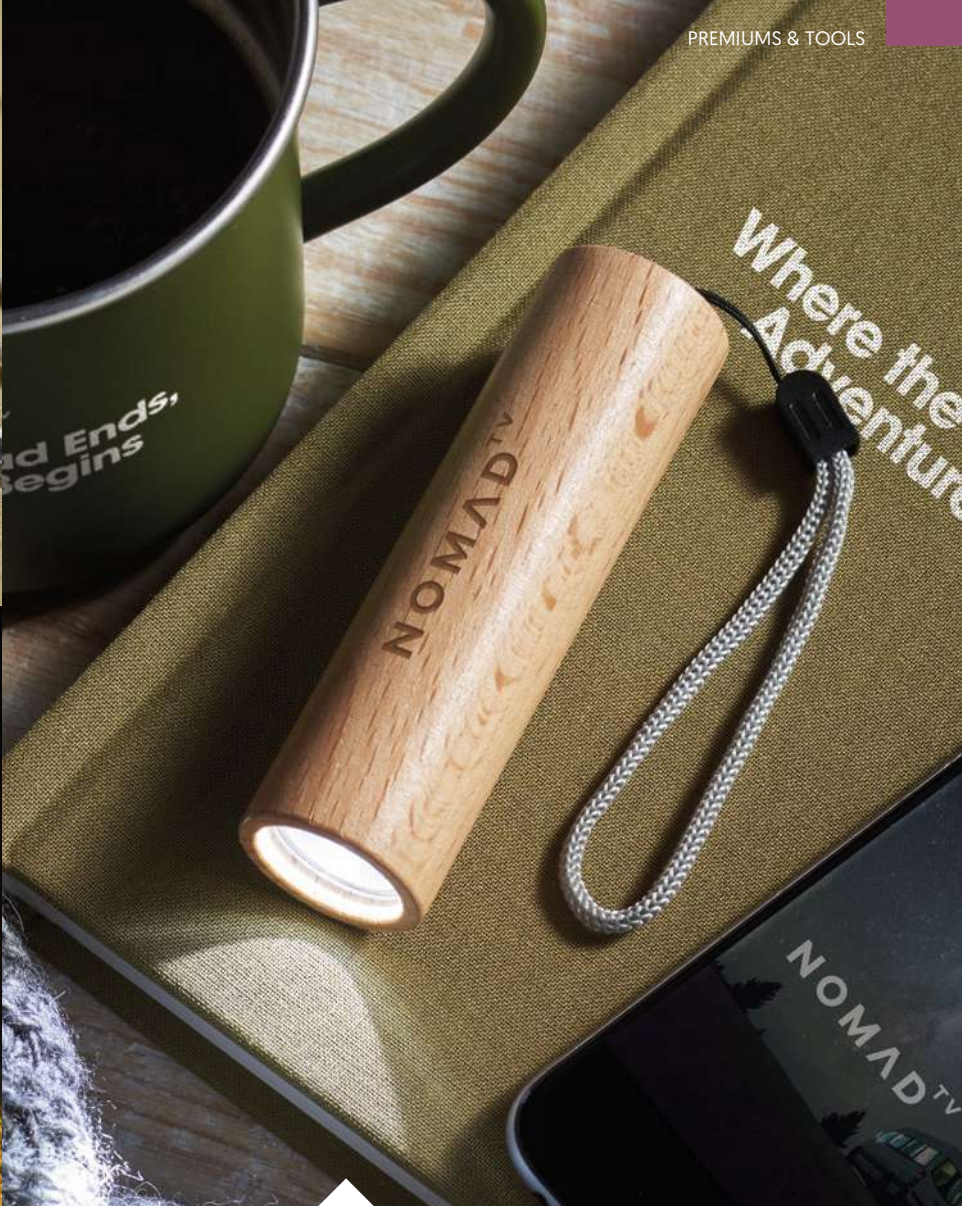

Teles MO6695

40

Torcia in legno di faggio con luce COB da 5W. Funziona con 3 batterie AAA, non incluse. **Misura** 18,1x2,3 cm **Tecnica di stampa** Tampografia*,L

Prezzi in €	1	50	100	250	500
Stamp. 1 colore*	22,15	13,61	12,57	11,92	11,37