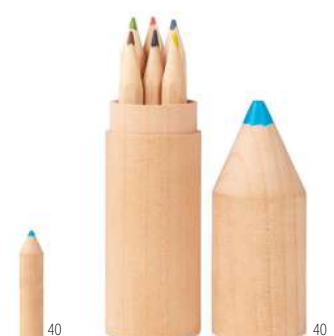

Petit Coloret MO9875

Set 6 matite colorate in confezione di legno a forma di maxi matita. **Misura** 13,5x3 cm
Tecnica di stampa Tampografia*,DL

Prezzi in €	1	500	1000	2500	5000
Stamp. 1 colore*	5,19	2,31	2,20	2,04	1,94