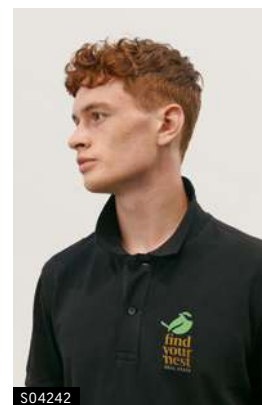

ORGANIC COTTON

SOL'S PEGASE S04242

Polo manica corta. Piqué 210 g. 100% cotone biologico pettinato.

Tecnica di stampa Stampa serigrafica*, E, TD, T

	1	50	100	250	500
WH	16,49	15,94	15,21	15,07	14,96
COL	17,63	16,96	16,18	16,01	15,87

XS / S / M / L / XL / XXL / 3XL

XXS / XS / S / M / L / XL / XXL / 3XL / 4XL

ORGANICALLY GROWN COTTON

SOL'S PLANET MEN S03566

Polo manica corta. Eco-friendly. Collo e fondo manica a costina 1x1. 100% cotone proveniente da agricoltura biologica. 170 g.

Tecnica di stampa Stampa serigrafica*, E, TD, T

	1	50	100	250	500
WH	13,9	13,34	12,61	12,48	12,37
COL	15,32	14,65	13,88	13,7	13,56

S / M / L / XL / XXL / 3XL

S / M / L / XL / XXL / 3XL / 4XL / 5XL