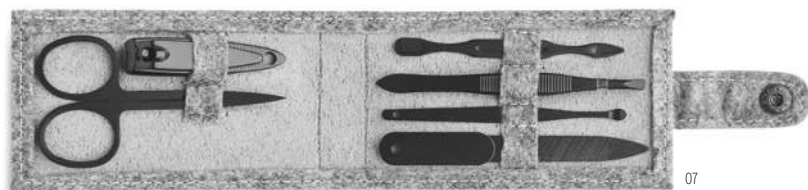

Routine per la cura di sé

Nailkit Felt MO2140
Set per manicure da 6 pezzi in acciaio inox in astuccio rettangolare in feltro RPET. **Misura** 11x6x2 cm
Tecnica di stampa Stampa serigrafica*,T1,TD,TR,B

Prezzi in €

1	250	500	1000	2500	
Stamp. 1 colore*	14,38	7,28	6,13	5,55	5,15