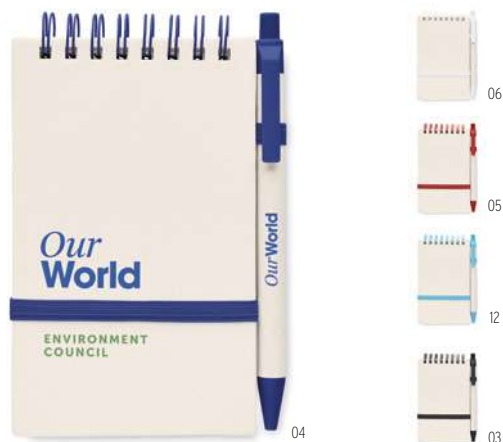

Mito Set MO6837

Notebook A6 da 70 fogli in carta comune (70% cartone del latte riciclato e 30% carta riciclata) con penna abbinata. Rilegato ad anelli. Penna a sfera a pulsante abbinata. Inchiostro blu. Cinghia di chiusura elastica e portapenna. **Misura** 8,2x1,2x14 cm **Tecnica di stampa** Tampografia*,D01,DL,B,L

Prezzi in €	1	250	500	1000	2500
Stamp. 1 colore*	7,10	3,24	3,02	2,84	2,69