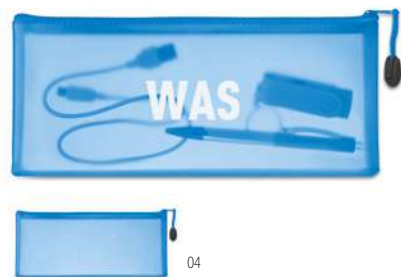

Gran MO8993

Ampio astuccio in PVC. **Misura** 25x10,5 cm
Tecnica di stampa Stampa serigrafica*

Prezzi in €	1	500	1000	2500	5000
Stamp. 1 colore*	6,65	2,60	2,49	2,26	2,18

04