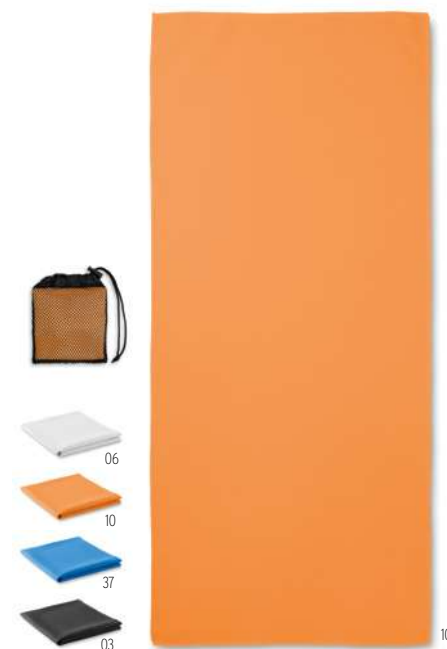

Tuko MO9025

Asciugamano sport in sacca a rete, 20% poliamide e 80% in microfibra. **Misura** 35x80 cm
Tecnica di stampa Stampa serigrafica*,T1,TD,TR,E

Prezzi in €
Stamp. 1 colore* 1 250 500 1000 2500
15,47 7,97 6,78 6,19 5,75