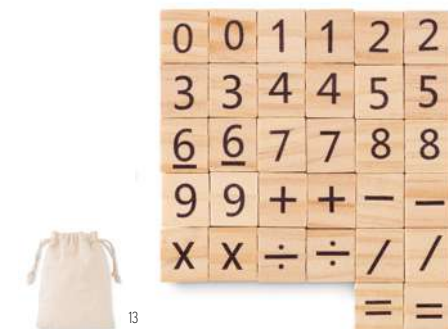

Educount MO6398

Gioco educativo di conteggio in legno. In sacchetto di cotone. Include 32 pezzi. **Misura** 9,5x9,5 cm
Tecnica di stampa Transfer serigrafico*,S,TD,TR

Prezzi in €   1   500   1000   2500   5000
Stamp. 1 colore*   11,73   4,55   4,04   3,68   3,49