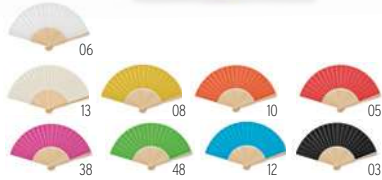

Fanny Paper MO6828

Ventaglio in bamboo con tessuto di carta.
Misura 21x2,4x1 cm **Tecnica di stampa** Tampografia*_L

Prezzi in €	1	500	1000	2500	5000
Stamp. 1 colore*	5,36	2,00	1,87	1,73	1,66