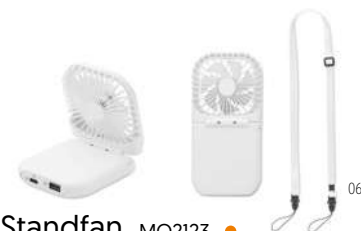

Standfan MO2123 ●

Ventilatore portatile pieghevole con laccetto regolabile. 3 livelli di velocità. Può essere utilizzato anche come ventilatore da tavolo quando ripiegato. Batteria ricaricabile da 3000 mAh con USB. **Misura** 16x8x1,5 cm
Tecnica di stampa Tampografia* ,DL

Prezzi in €

1	50	100	250	500	
Stamp. 1 colore*	33,98	21,37	20,22	19,29	18,44