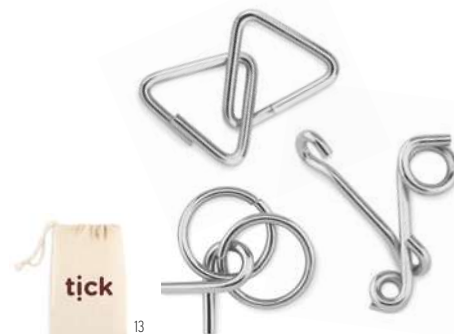

Threenats MO9191

Set rompicapo in metallo, in sacchetto di cotone.

Misura 8,5x11 cm **Tecnica di stampa** Stampa serigrafica*,T,TD,TR

Prezzi in €   1   250   500   1000   2500
Stamp. 1 colore*   7,87   3,88   3,62   3,33   3,19