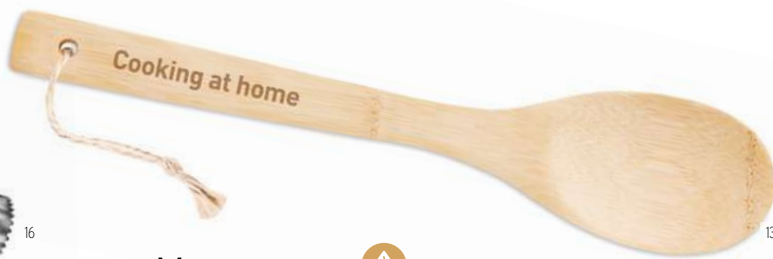

Prezzi in €	1	250	500	1000	2500
Stamp. 1 colore*	9,06	4,59	4,40	4,10	3,88

16

**Mayen** MO9904

Cucchiaino in bamboo. **Misura** 30x6x0,6 cm **Tecnica di stampa** Incisione laser\*

Prezzi in €	1	1000	2500	5000	10000
Stamp. 1 colore*	5,94	1,75	1,62	1,57	1,53