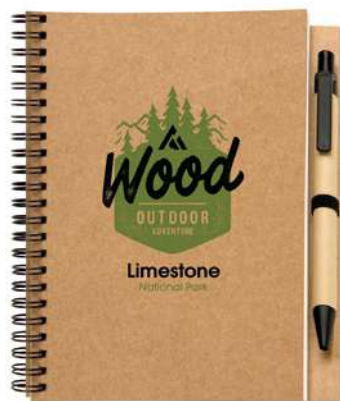

Bloquero KC7012

Notebook in carta riciclata con penna. Doppia spirale. 140 pagine di carta riciclata normale (70 fogli). Penna a sfera a pulsante in cartone riciclato e plastica biodegradabile. Inchiostro blu. Portapenne elastico nero. **Misura** 18x13x0,8 cm
Tecnica di stampa Tampografia*, S, D01, DL, B

Prezzi in €
Stamp. 1 colore* 1 250 500 1000 2500
6,37 3,19 2,97 2,84 2,67