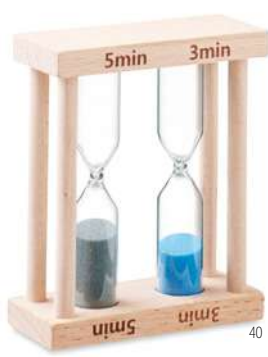

Controllare l'uso dell'acqua

Basta sprecare acqua preziosa! Questi pratici timer a clessidra aiutano a coltivare una routine di bagno consapevole. Tenete sotto controllo il tempo della doccia e risparmiate acqua senza compromettere il comfort.

40

Ei MO6762

Set di clessidre in legno con 3 diversi timer (circa 1, 3 e 5 minuti). **Misura** 9x9,1x3 cm
Tecnica di stampa Tampografia*,L

Prezzi in €	1	250	500	1000	2500
Stamp. 1 colore*	12,18	6,08	5,81	5,55	5,29

Bi MO6852

Set di 2 clessidre in legno con 2 timer diversi (circa 3 e 5 minuti). **Misura** 7,3x9x3 cm
Tecnica di stampa Tampografia*,L

Prezzi in €	1	250	500	1000	2500
Stamp. 1 colore*	11,38	5,57	5,32	5,09	4,84

Ci MO6902

Clessidra in legno. Circa 3 minuti. **Misura** 4,5x9x3 cm
Tecnica di stampa Tampografia*,L

Prezzi in €	1	250	500	1000	2500
Stamp. 1 colore*	9,59	4,44	4,21	4,04	3,82

Quickshower MO9211

Clessidra da 3,5-4 minuti per doccia, con ventosa. **Misura** Ø2,5x6 cm
Tecnica di stampa Tampografia*,D01,DL

Prezzi in €	1	1000	2500	5000	10000
Stamp. 1 colore*	3,93	1,47	1,35	1,27	1,18