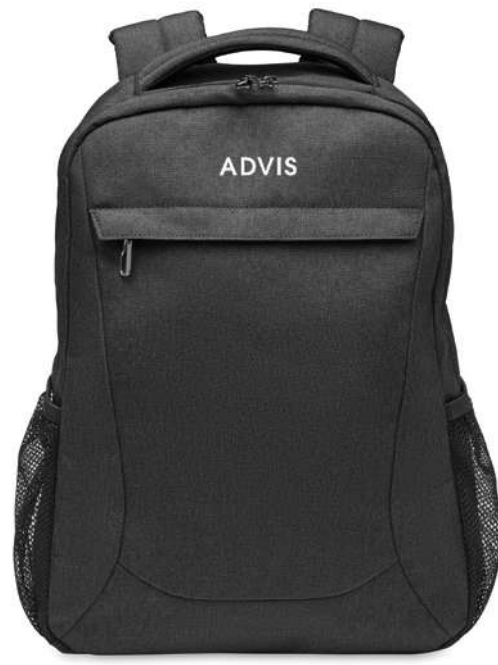

Waipio MO2046

Zaino per laptop da 15 pollici in poliestere 600D RPET. Porta laptop e scomparti interni. Tasca frontale con cerniera e 2 tasche laterali in rete. Spallacci regolabili. Porta trolley sul dietro. **Misura** 43x31,5x13 cm
Tecnica di stampa Transfer serigrafico*,S,TD,TR

Prezzi in €	1	50	100	250	500
Stamp. 1 colore*	73,50	44,58	42,25	40,36	39,31