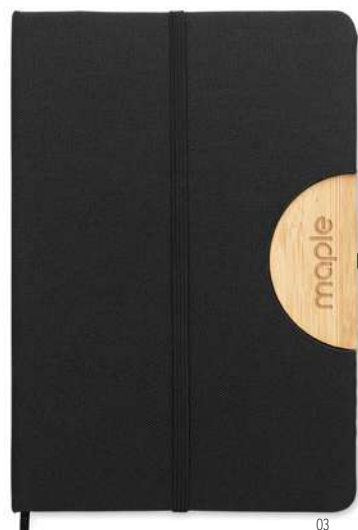

04

01

MO2118

MO6220

Breta MO2118

Notebook A5 con copertina in morbido PU riciclato rilegato con custodia. 160 pagine a righe (80 fogli). Chiusura elastica e segnalibro a nastro abbinati. Tasca interna espandibile sul retro. **Misura** 20,8x14 cm
Tecnica di stampa Tampografia*, S,TI,TD,TR,B

Prezzi in €
Stamp. 1 colore* 1 250 500 1000 2500
9,59 4,82 4,53 4,31 4,08

Baobab MO6220

Notebook A5 con copertina in pelle pre-consumo riciclata al 70% e copertina in PU lattice al 30%. Rilegato con custodia. 160 pagine a righe in carta riciclata (80 fogli). Chiusura elastica abbinata, portapenne. **Misura** 21x14,5x1,6 cm
Tecnica di stampa Tampografia*,S

Prezzi in €
Stamp. 1 colore* 1 250 500 1000 2500
11,00 5,71 5,40 5,13 4,88

04

Note Rpet MO9966

Notebook A5 con copertina rigida in RPET 600D. 160 pagine di carta riciclata a righe (80 fogli). Cinturino di chiusura elastico in tono e segnalibro in nastro. **Misura** 21x14x1,3 cm **Tecnica di stampa** Stampa serigrafica*,TI,TD,TR

Prezzi in €
Stamp. 1 colore* 1 250 500 1000 2500
14,70 7,48 6,30 5,71 5,29

03

Blama MO6576

Note A5, copertina rigida in RPET 600D con dettagli in bamboo e supporto smartphone, rilegato, 160 pagine a righe (80 fogli). Carta riciclata da 70 gr/m². Elastico, nastro segnappagina e portapenne. **Misura** 21x14,5x1,8 cm
Tecnica di stampa Tampografia*,S,L,TI,TD,TR

Prezzi in €
Stamp. 1 colore* 1 100 250 500 1000
12,74 6,82 6,24 5,95 5,68