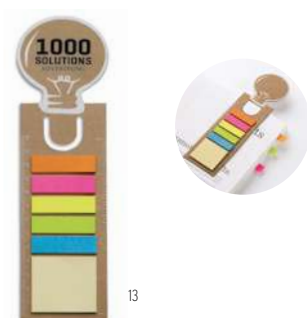

Idea MO7804

Segnalibro a forma di lampadina in cartone riciclato. Blocco note adesivo da 2 pezzi. Blocchi per appunti appiccicosi gialli medi e 5 segnapagina in colori assortiti. Righello da 13 cm. **Misura** 22x6 cm **Tecnica di stampa** Tampografia*,DL

Prezzi in €	1	1000	2500	5000	10000
Stamp. 1 colore*	3,15	0,98	0,87	0,80	0,73