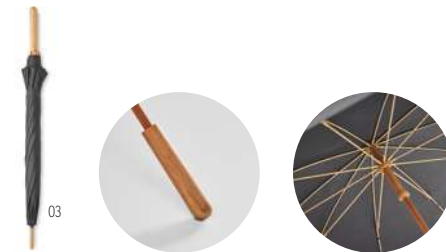

Tutendo MO6967

Ombrello antivento ad apertura manuale da 23,5 pollici in pongee RPET 190T con fusto, punte e manico in bambù. Stecche in fibra di vetro di colore naturale. Chiusura manuale. **Misura** Ø104x89 cm

Tecnica di stampa Stampa serigrafica*,T1,TD,TR

Prezzi in €   1   50   100   250   500
Stamp. 1 colore*   73,93   45,09   42,78   40,85   40,58