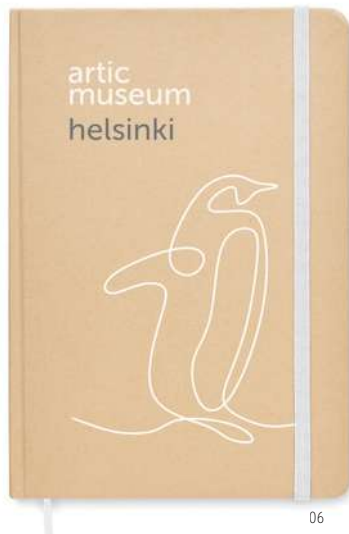

Everwrite MO6892

Notebook A5 con copertina rigida in cartone riciclato. Rilegato in cartone. 160 pagine quadrate riciclate (80 fogli). Chiusura con elastico, segnalibro in nastro.

Misura 21x14x1,1 cm **Tecnica di stampa** Tampografia*,S,B,PD

Prezzi in €	1	250	500	1000	2500
Stamp. 1 colore*	9,56	4,42	4,20	4,02	3,79