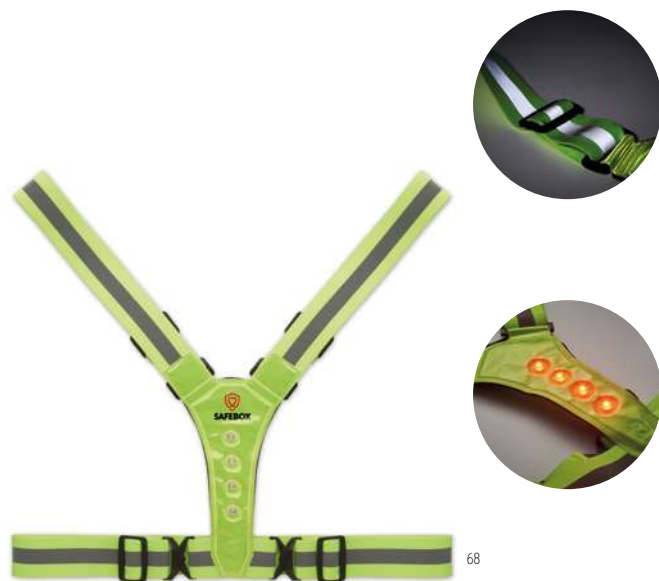

Roundvisible MO2100

Cintura regolabile a 360° con 4 LED sul davanti e 4 LED sul retro e strisce argentate. In dotazione 2 batterie CR2032. Solo per uso promozionale.

Misura 50x44 cm **Tecnica di stampa** Stampa serigrafica*,DL

Prezzi in €	1	50	100	250	500
Stamp. 1 colore*	24,85	15,18	14,41	13,61	12,96