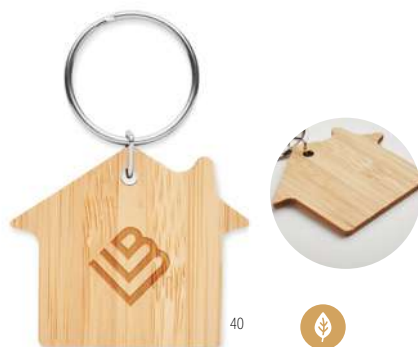

40

Houseboo MO6979

Portachiavi in bambù a forma di casa. **Misura** 4,5x3,8x0,2 cm
Tecnica di stampa Tampografia*,D01,DL,L

Prezzi in €	1	1000	2500	5000	10000
Stamp. 1 colore*	3,92	1,00	0,91	0,87	0,80