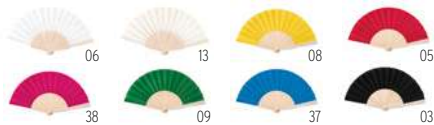

Fanny Wood MO9532

Ventaglio in legno e tessuto poliestere. **Misura** 41x22 cm
Tecnica di stampa Tampografia*_L

Prezzi in €	1	250	500	1000	2500
Stamp. 1 colore*	7,31	3,37	3,15	2,97	2,82