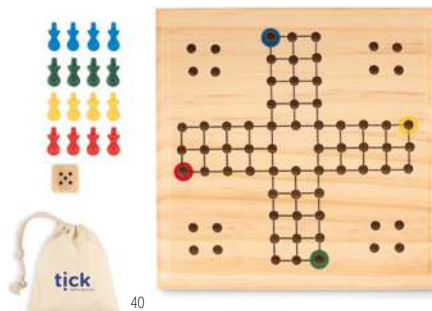

Ludo MO6110

Gioco del Ludo in legno. Presentato in sacchetto di cotone. **Misura** 12x12x1,5 cm
Tecnica di stampa Tampografia*,D,O1,DL,L,S,T1,TD,TR

Prezzi in €   1   100   250   500   1000
Stamp. 1 colore*   13,76   7,46   6,86   6,57   6,28