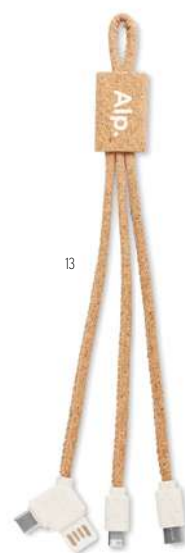

MORE THAN GIFTS

03

Blue MO2141

Portachiavi con cavo di ricarica con ingresso: 2-in-1 tipo-C e tipo-A e micro-B (2 in 1 pin) e uscita tipo C. **Misura** 17x2,4x1,7 cm
Tecnica di stampa Tampografia*,L,DL,DO1

Prezzi in €	1	250	500	1000	2500
Stamp. 1 colore*	8,02	3,82	3,58	3,38	3,20

15

Rizo MO9292

Cavo con cavetto USB-A a micro-B (2in 1) e di tipo C. **Misura** 16x2,4x1,7 cm **Tecnica di stampa** Tampografia*,DO1,DL,L

Prezzi in €	1	250	500	1000	2500
Stamp. 1 colore*	7,91	3,75	3,51	3,31	3,13

06

Key C MO6820

Portachiavi con cavo di ricarica 4-in-1. Ingresso/uscita: Tipo-C x2, Tipo-A, Micro USB. **Misura** 7,3x1,4x1 cm
Tecnica di stampa Tampografia*

Prezzi in €	1	100	250	500	1000
Stamp. 1 colore*	12,85	7,11	6,66	6,33	6,01

06

Ligo Cable MO9654

Cavo di ricarica 3 in 1. Include 3 diversi connettori: micro-USB, tipo-c e connettore bifacciale. Adatto per dispositivi iOS e Android. Ideale per la personalizzazione in full color. **Misura** Ø4,4x0,7 cm
Tecnica di stampa Tampografia*,PD,DO1,DL

Prezzi in €	1	100	250	500	1000
Stamp. 1 colore*	13,61	8,01	7,55	7,17	6,88

06

Wireless Plato Set MO9785

Set caricatore wireless in ABS, include presa EU e cavo di carica con micro USB. Confezionato in custodia in EVA/PU. Output: DC5V/1.0A. **Misura** 9x9x4 cm
Tecnica di stampa Tampografia*,PD

Prezzi in €	1	50	100	250	500
Stamp. 1 colore*	32,09	20,18	19,09	18,21	17,41

40

Clauer MO9888

Cavo con cover in bamboo con cavetto USB-A a Micro-B (2in 1) e di tipo C. **Misura** 12,5x2,7x0,8 cm
Tecnica di stampa Tampografia*,DO1,DL,L

Prezzi in €	1	250	500	1000	2500
Stamp. 1 colore*	11,14	5,80	5,49	5,22	4,97

13

Cable MO6812

Cavo di ricarica Cork 3 in 1. Ingresso tipo A e tipo C. Uscita 3 tipi. **Misura** 22x2,1x0,7 cm
Tecnica di stampa Incisione laser*,P

Prezzi in €	1	100	250	500	1000
Stamp. 1 colore*	12,15	6,71	6,35	6,08	5,73