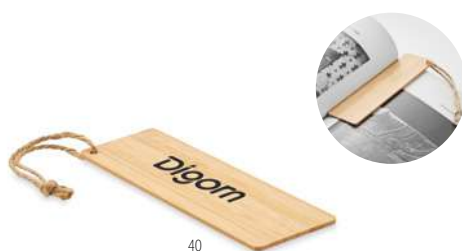

Kumaku MO6593

Segnalibro in bamboo con corda di juta.

Misura 13x4x0,2 cm **Tecnica di stampa** Tampografia*,L

Prezzi in €

1	1000	2500	5000	10000	
Stamp. 1 colore*	4,62	1,14	1,03	0,86	0,82