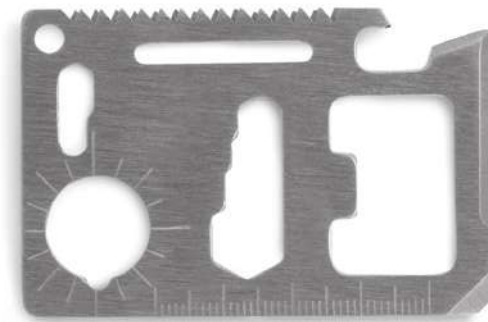

Toolie MO9057

Set con 11 attrezzi in acciaio inossidabile, confezionato in pouch di PU. **Misura** 7x4,5x0,1 cm **Tecnica di stampa** Tampografia*,L

Prezzi in €	1	500	1000	2500	5000
Stamp. 1 colore*	5,18	1,89	1,76	1,64	1,58