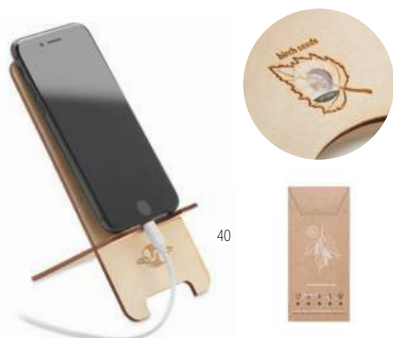

40

Growth Stand MO6690

Porta telefono in legno di betulla. Include 2 parti da assemblare verticalmente e semi di betulla da piantare. L'albero crescerà circa 30 cm all'anno. Prodotto in UE. **Misura** 18x7,8x0,06 cm

Tecnica di stampa Tampografia*,D01,DL,L

Prezzi in €	1	100	250	500	1000
Stamp. 1 colore*	13,33	8,03	7,62	7,26	6,98