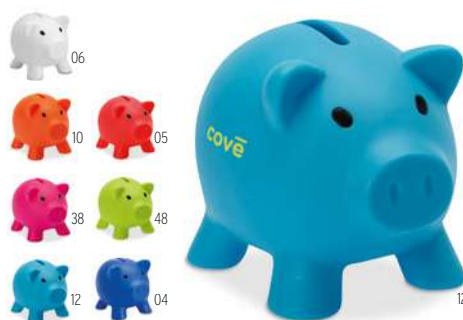

Softco MO8132

Maiolino salvadanaio in PVC con tappo in ABS sul fondo. **Misura** 9x7x7 cm **Tecnica di stampa** Tampografia*

Prezzi in €   1   250   500   1000   2500
Stamp. 1 colore*   6,40   3,22   3,01   2,89   2,71