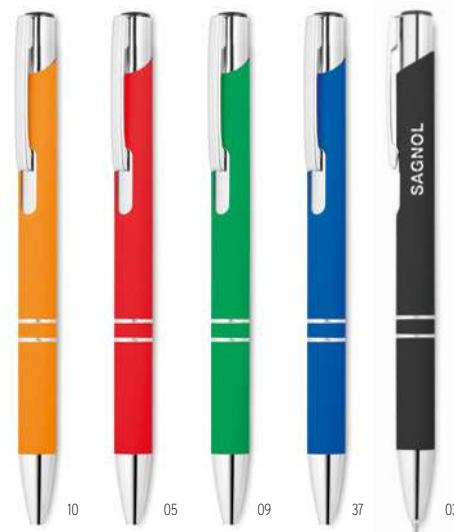

Aosta MO8857

Penna a sfera con finitura gommata e specchiata. L'effetto specchiato viene via con la stampa laser. Inchiostro blu.
Misura Ø1x13,5 cm **Tecnica di stampa** Incisione laser*

Prezzi in €	1	1000	2500	5000	10000
Stamp. 1 colore*	5,53	1,49	1,38	1,36	1,33