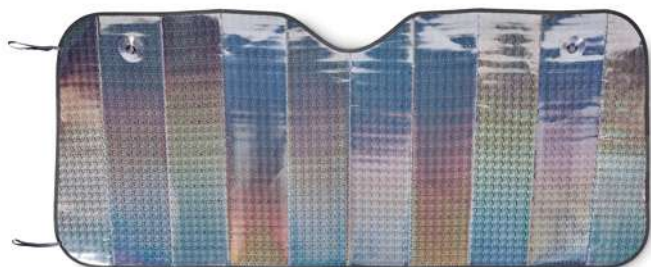

Carshade MO2233 ●

Parasole pieghevole per parabrezza. Schiuma interna da 2 mm e foglio di alluminio PE interno. **Misura** 61x14x4 cm **Tecnica di stampa** Stampa serigrafica*

Prezzi in €	1	100	250	500	1000
Stamp. 1 colore*	14,06	8,03	7,48	7,08	6,63