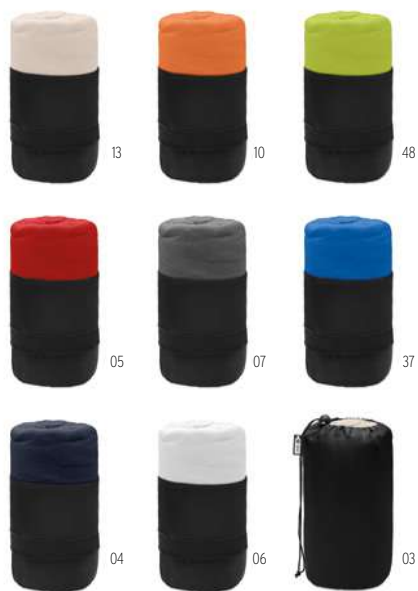

Musala Rpet MO9935

Coperta da viaggio in poliestere RPET. Pile 180gr. **Misura** 120x150 cm
Tecnica di stampa Stampa serigrafica*,T1,TD,TR,E

Prezzi in €	1	50	100	250	500
Stamp. 1 colore*	28,18	17,30	16,45	15,59	14,88