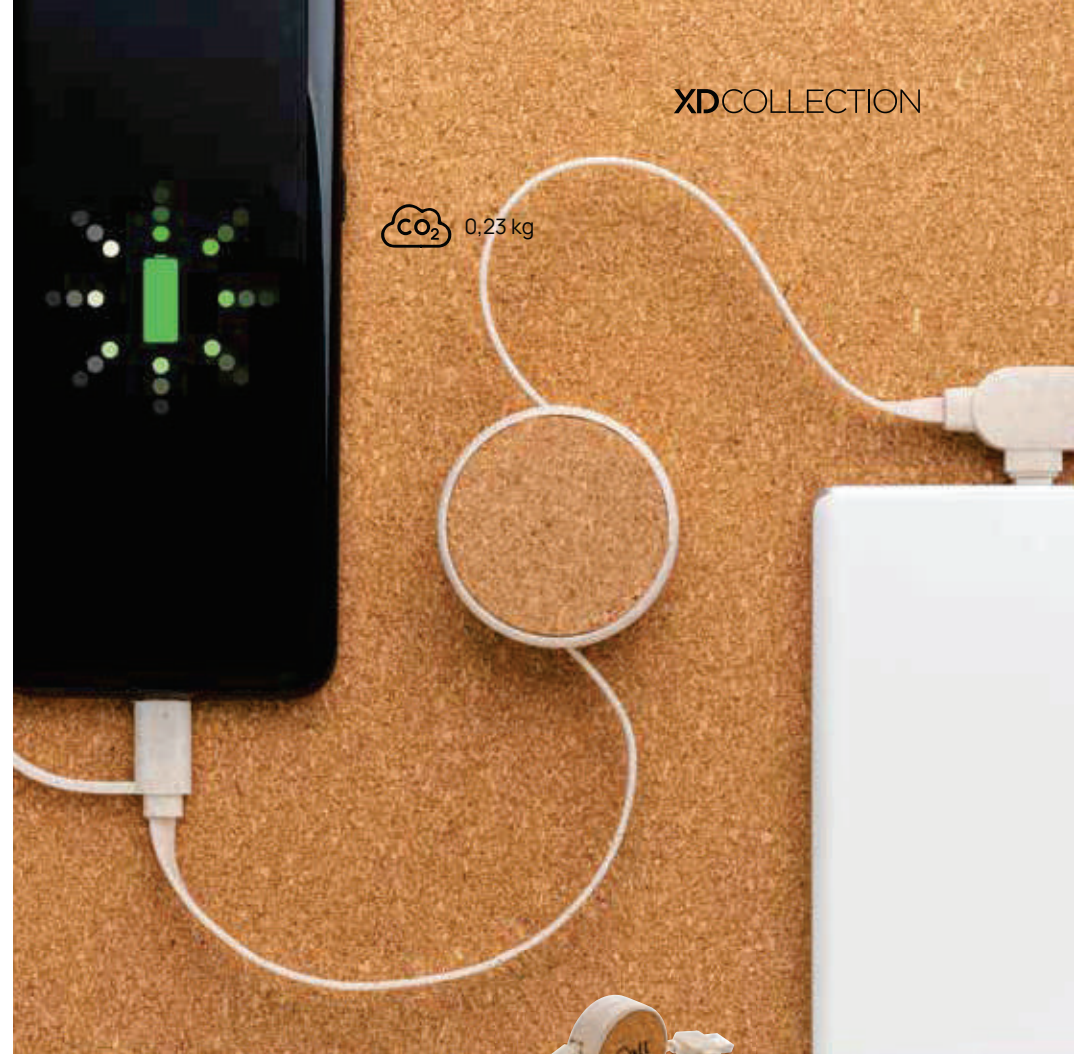

Cavo retrattile Ontario 6 in 1 in plastica riciclata RCS

TPE riciclato • Corrente massima 5V/2A - 9V/2A • Supporta Carplay e Android Auto • Output lightning • Output micro USB • Output USB Type-C • Cavo di ricarica da 100 cm • Type-C & USB-A connettore/i di ricarica • Carica veloce • Funzione di sincronizzazione **Dimensioni** 5 x 5 x 2 cm **Area di stampa** 35 x 35mm **Tipo di stampa** Tampografia

Fino a	100	250	500	1000	1500
Stampato	11,83	11,44	10,98	10,74	10,54
Senza stampa	11,05	10,75	10,45	10,25	10,05

Questo articolo contiene 63% TPE riciclato certificato RCS, CERTIFICATO DA CONTROL UNION, CU 1162221

XDCOLLECTION

CO₂ 0,23 kg