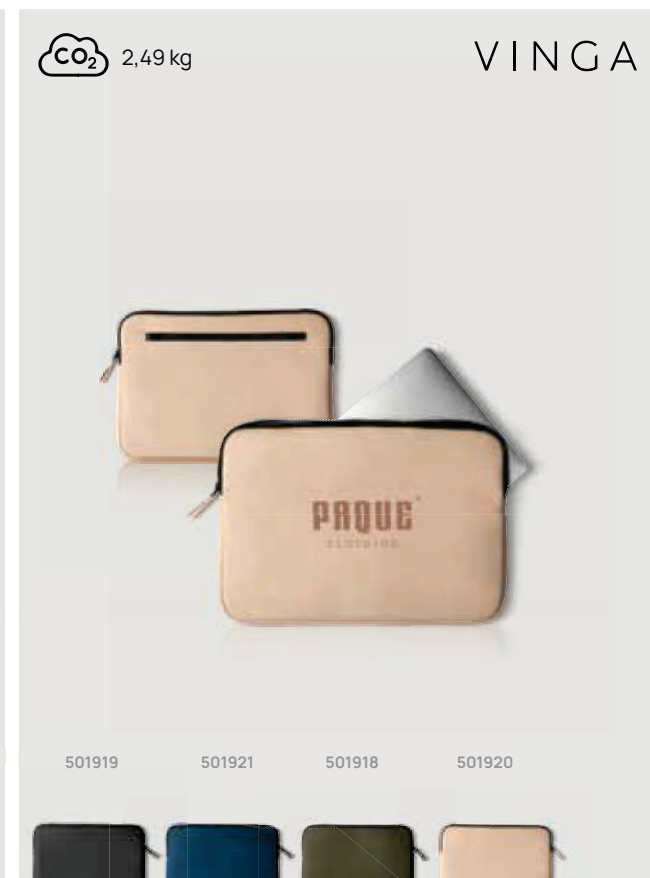

V5019

Tasca portacomputer VINGA Baltimore 12-14"

PU • Volume 1,9 litri • Scomparto per PC/tablet per 14" **Dimensioni** 34 x 23,5 x 2,5 cm **Area di stampa** 150 x 100mm **Tipo di stampa** Transfer serigraficor

Fino a	25	50	100	250	500
Stampato	29,34	27,13	25,67	24,93	24,31
Senza stampa	25,05	24,35	23,65	23,20	22,75