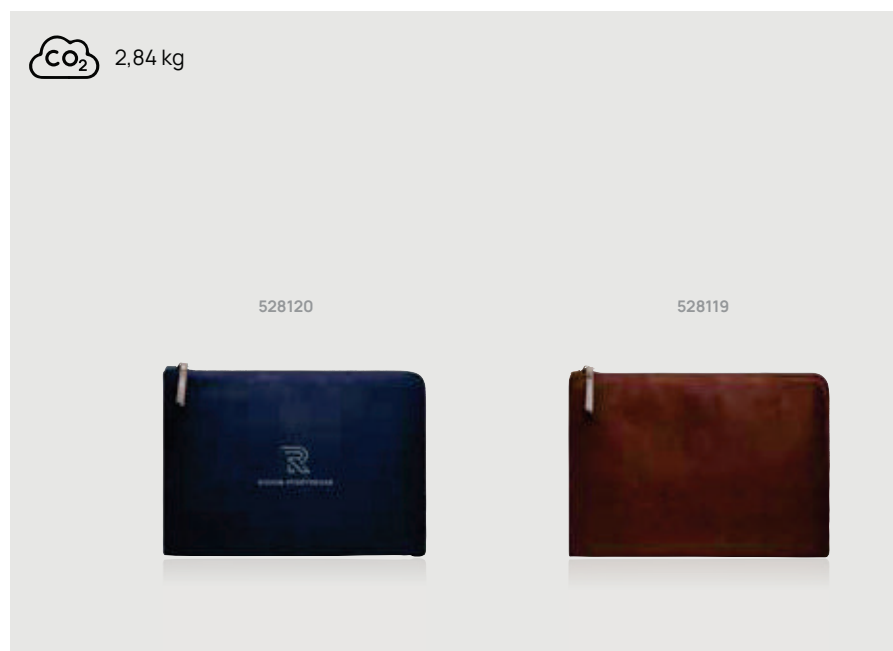

Tasca porta PC VINGA Hunton

Poliestere • Volume 2 litri • Scomparto per PC/tablet per 16" **Dimensioni** 26 x 38 x 0,5 cm **Area di stampa** 200 x 150mm **Tipo di stampa** Transfer serigraficor

Fino a	100	250	500	1000	1500
Stampato	25,67	24,73	23,91	23,48	23,03
Senza stampa	23,65	23,00	22,35	21,95	21,50

CO₂ 2,84 kg