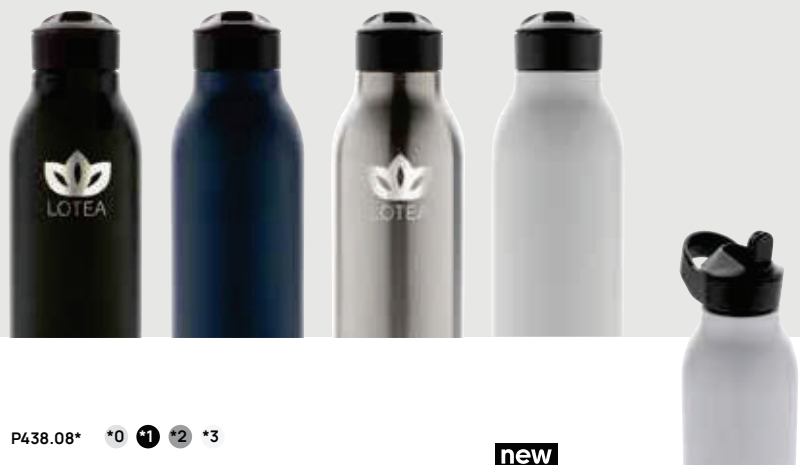

Collezione 2024

Bottiglia Avira Ara in acciaio riciclato RCS 500ml

P438.08* *0 *1 *2 *3

new

Acciaio inossidabile riciclato • Volume 0,5 litri • Ermetica
• Isolamento vuoto • Mantiene il caldo per 5 ore •
Mantiene il freddo per 15 ore • Maniglia **Dimensioni** 24
x ø 8 cm **Area di stampa** 30 x 110mm **Tipo di stampa**
Incisione laser

Fino a	100	250	500	1000	1500
Stampato	25,02	24,24	23,41	22,94	22,49
Senza stampa	23,60	22,95	22,30	21,90	21,45

Questo articolo contiene 80%
acciaio inossidabile riciclato
certificato RCS, CERTIFICATO DA
CONTROL UNION, CU1162221

AVIRA

CO₂ 1,48 kg