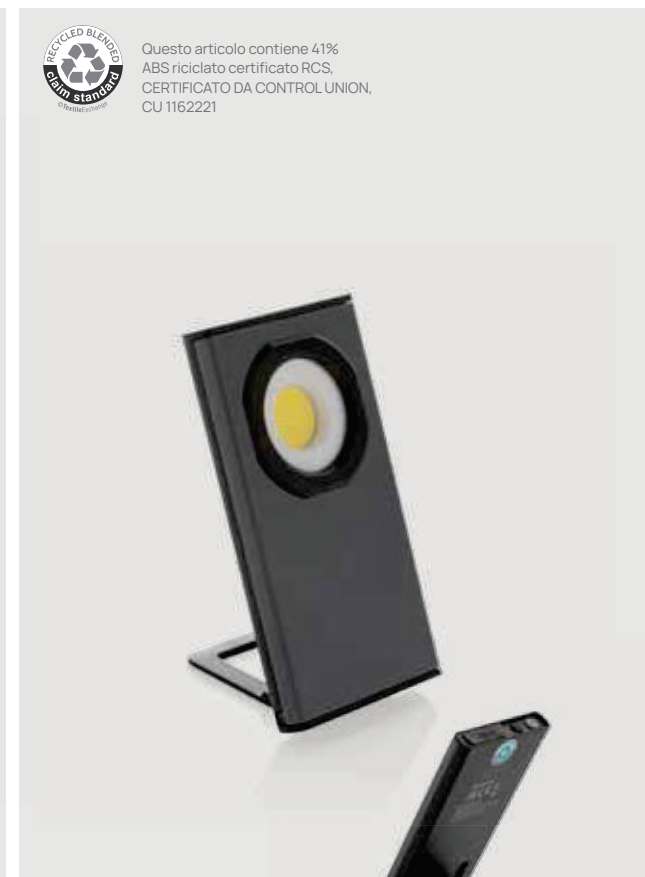

Questo articolo contiene 41% ABS riciclato certificato RCS, CERTIFICATO DA CONTROL UNION, CU 1162221

P513.242

new

Luce da lavoro USB Gear X in rPlastica RCS 260 lumen

ABS riciclato • COB LED • Lumen 260 • Portata del fascio di luce 2M. • Autonomia 3H. • Ricaricabile **Dimensioni** 10,6 x 5,5 x 1,4 cm **Area di stampa** 30 x 30mm **Tipo di stampa** Tampografia

Fino a	25	50	100	250	500
Stampato	30,74	28,32	27,08	26,49	25,83
Senza stampa	27,85	27,05	26,30	25,80	25,30