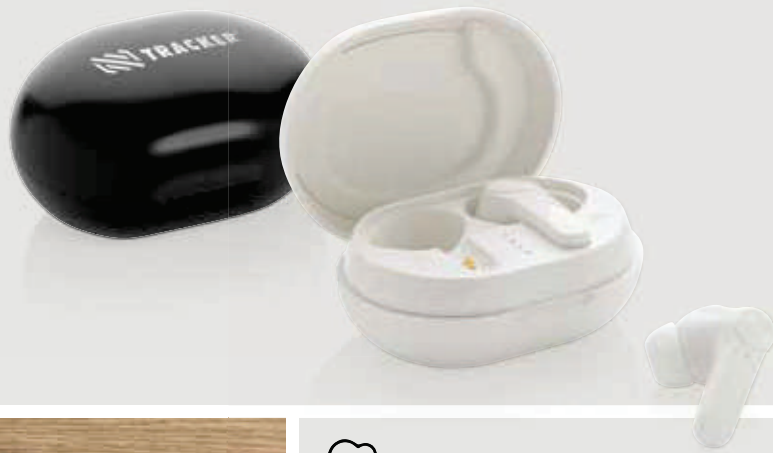

Audio

0,56 kg