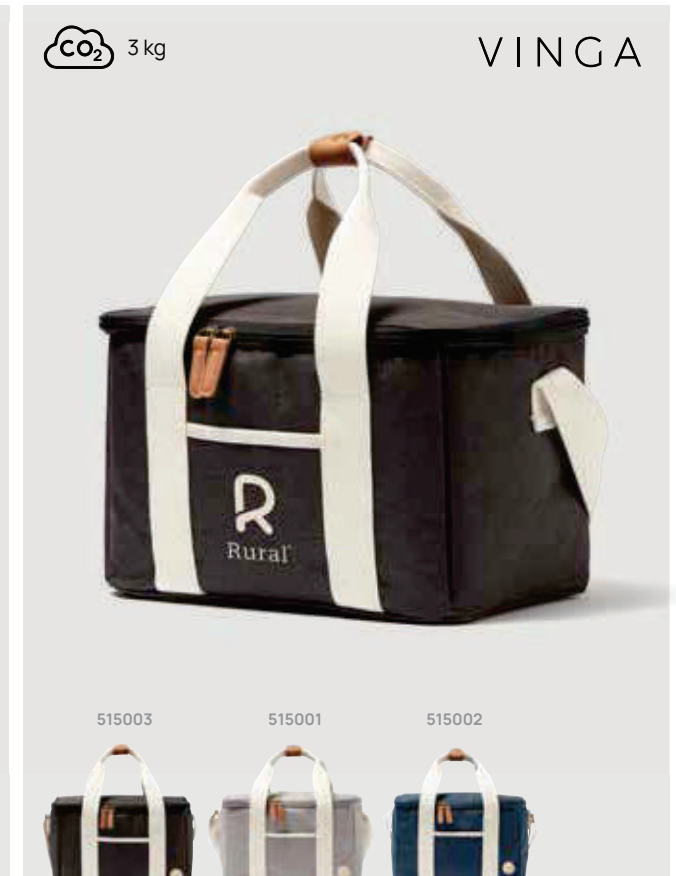

V5150

Borsa termica VINGA Sortino

rPet • Volume 14 litri **Dimensioni** 32 x 21 x 21 cm **Area di stampa** 70 x 60mm **Tipo di stampa** Transfer serigrafico

Fino a	25	50	100	250	500
Stampato	36,29	33,93	32,27	31,43	30,66
Senza stampa	32,00	31,15	30,25	29,70	29,10