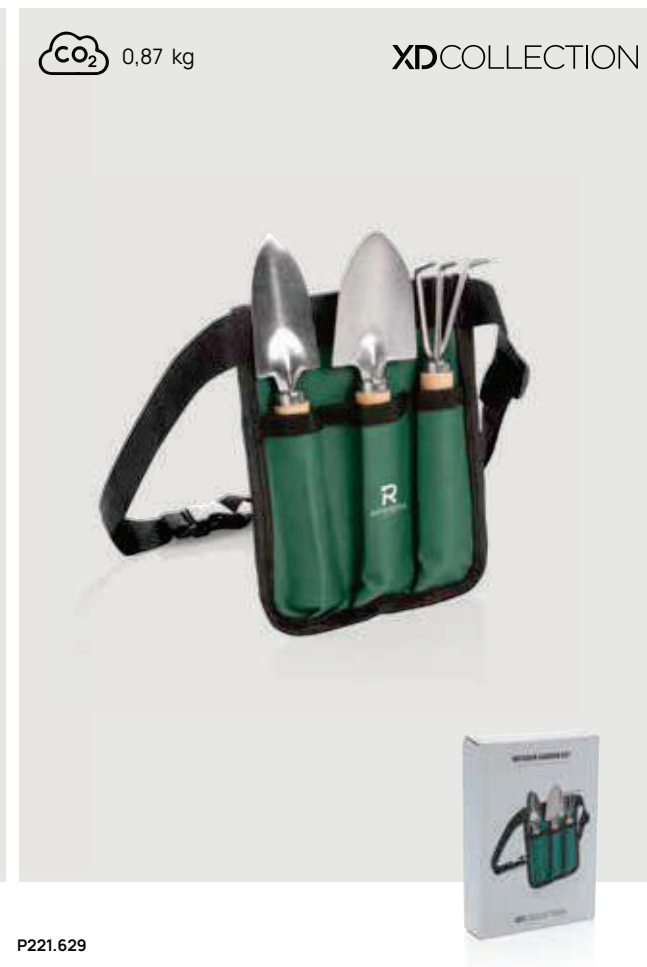

P221.629

Set giardinaggio 3 pezzi Wooden

Ferro **Dimensioni** 20 x 13 x 2,1 cm **Area di stampa** 15 x 60mm **Tipo di stampa** Transfer serigrafico

Fino a	100	250	500	1000	1500
Stampato	8,92	8,44	8,08	7,93	7,80
Senza stampa	6,90	6,71	6,52	6,40	6,27