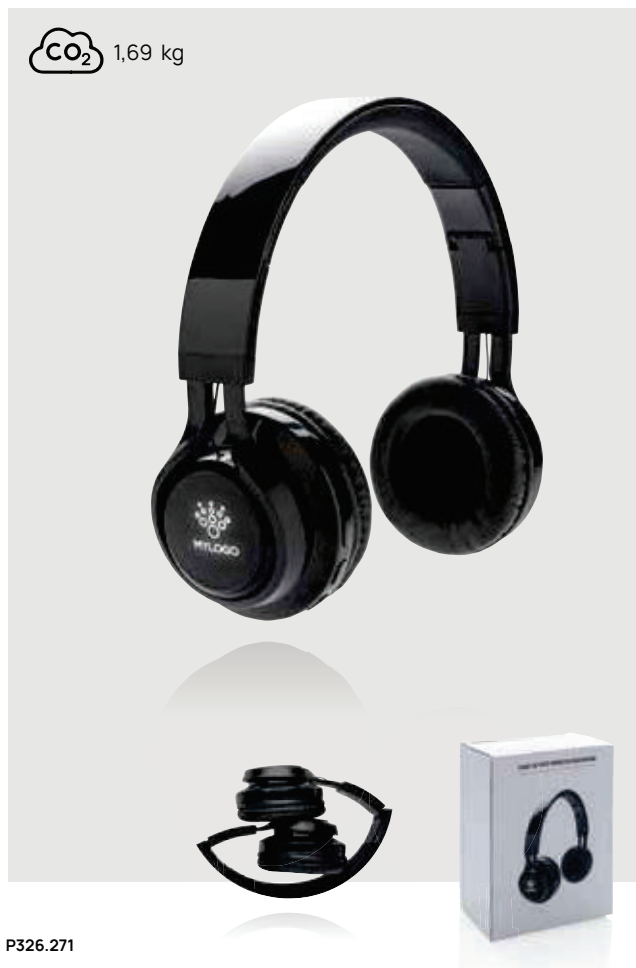

P329.169

P326.271

Cuffie con logo retroilluminato

ABS **Dimensioni** 18,5 x 16,5 x 6,5 cm **Area di stampa** 26 x 26mm **Tipo di stampa** Incisione laser

Fino a	25	50	100	250	500
Stampato	28,43	26,11	24,94	24,40	23,73
Senza stampa	25,05	24,35	23,65	23,20	22,75