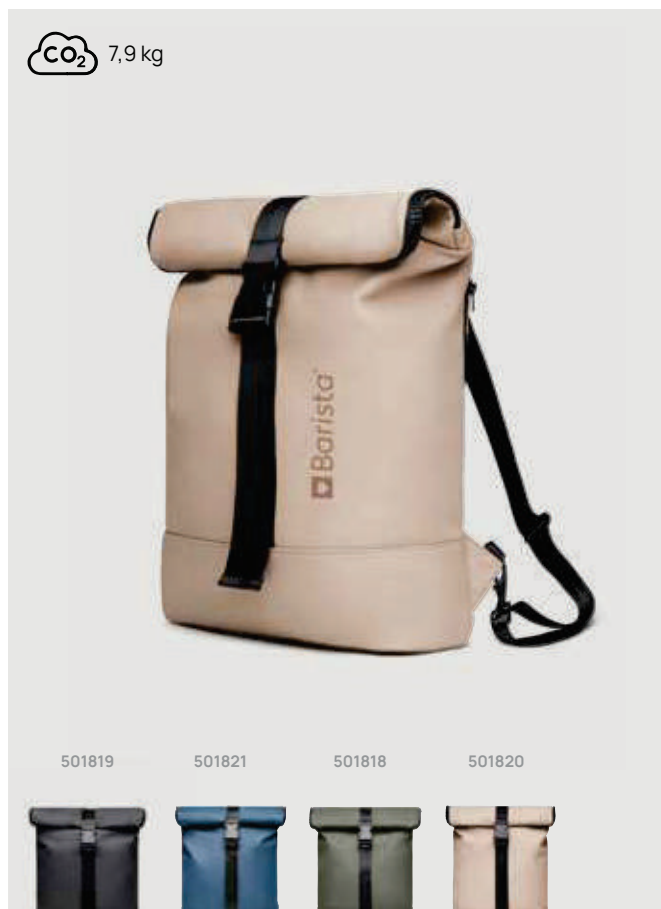

V5018

Borsa bicicletta VINGA Baltimore

PU • Volume 12 litri **Dimensioni** 30 x 10 x 40 cm **Area di stampa** 50 x 150mm **Tipo di stampa** Transfer serigraficor

Fino a	25	50	100	250	500
Stampato	55,79	52,88	50,67	49,48	48,36
Senza stampa	51,50	50,10	48,65	47,75	46,80