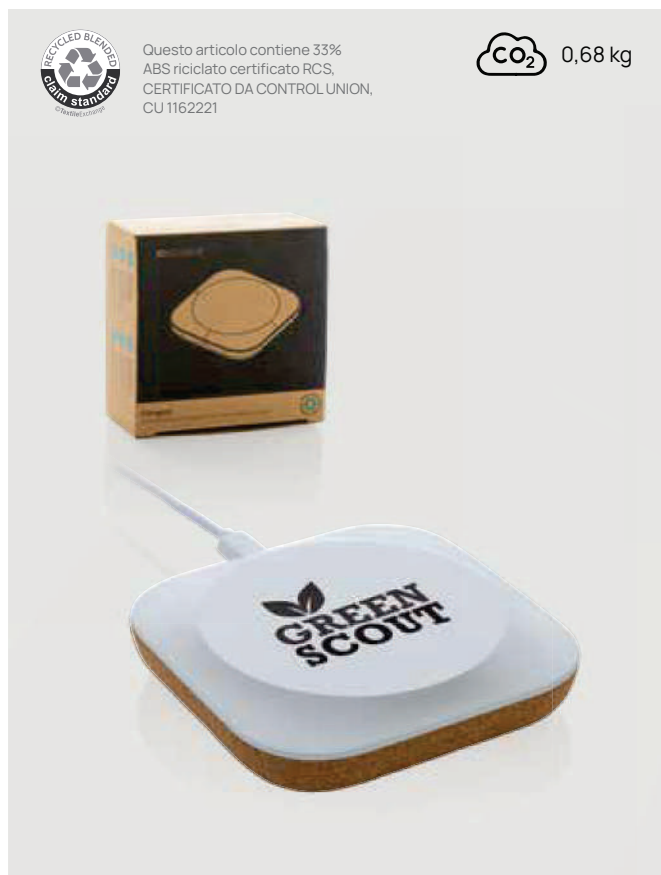

P308.589

Caricatore wireless 10W Oregon in plastica riciclata RCS

ABS riciclato • Potenza di carica 10W • Velocità in input 9V/2A •
Bobina(e) di ricarica wireless 1 • Type-C connettore/i di ricarica • Cavo
di ricarica da 120 cm **Dimensioni** 10,4 x 10,4 x 2,1 cm **Area di stampa** 75 x
75mm **Tipo di stampa** Stampa digitale

Fino a	100	250	500	1000	1500
Stampato	22,41	21,52	20,74	20,26	19,86
Senza stampa	20,85	20,30	19,70	19,35	18,95