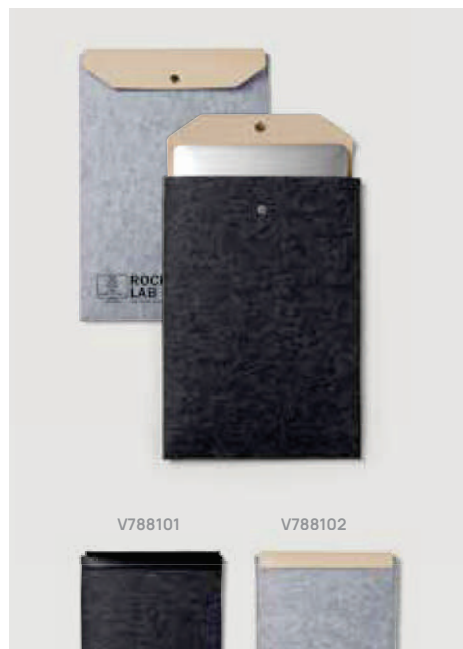

V788101

V788102

V78811

new

Tasca porta PC da 17" VINGA Albon in feltro GRS

Feltro riciclato • Scomparto per PC/tablet per 15" **Dimensioni** 28 x 1 x 40 cm **Area di stampa** 200 x 250mm **Tipo di stampa** Transfer serigraficor

Questo articolo contiene 82% feltro riciclato certificato GRS, CERTIFICATO DA CONTROL UNION, CU 1162221

Fino a	100	250	500	1000	1500
Stampato	14,52	13,88	13,36	13,13	12,88
Senza stampa	12,50	12,15	11,80	11,60	11,35