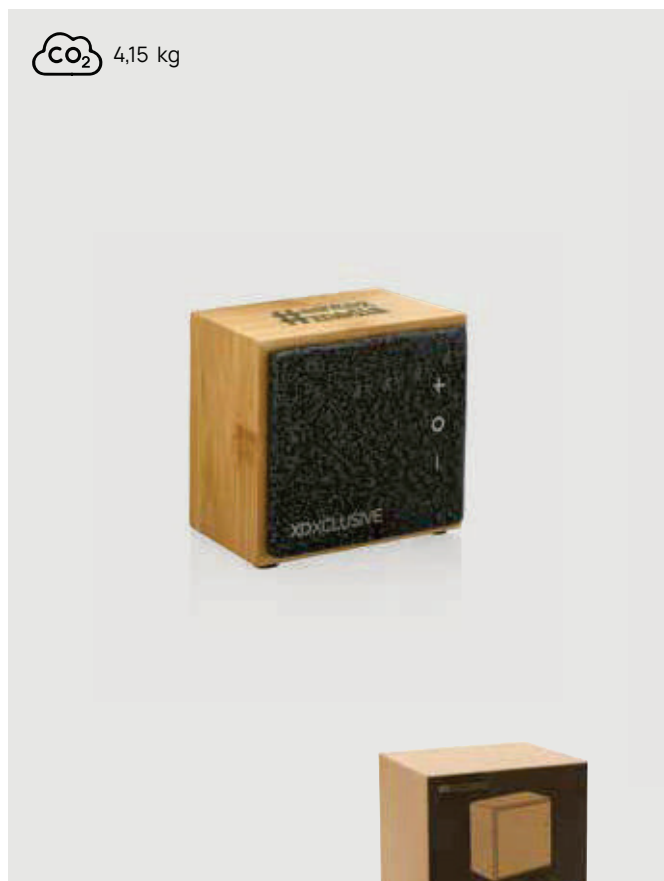

P329.639

Speaker wireless 5W Wynn in bambù

FSC® bambù • 5W • Versione BT 5.1 • Tempo di ricarica 2H • Autonomia 6H • Type-C connettore/i di ricarica • Microfono • Risposta alle chiamate • Distanza operativa 10M **Dimensioni** 8,7 x 7,9 x 8,3 cm **Area di stampa** 75 x 60mm **Tipo di stampa** Incisione CO₂

Fino a	25	50	100	250	500
Stampato	45,13	42,36	40,74	39,90	38,93
Senza stampa	41,75	40,60	39,45	38,70	37,95