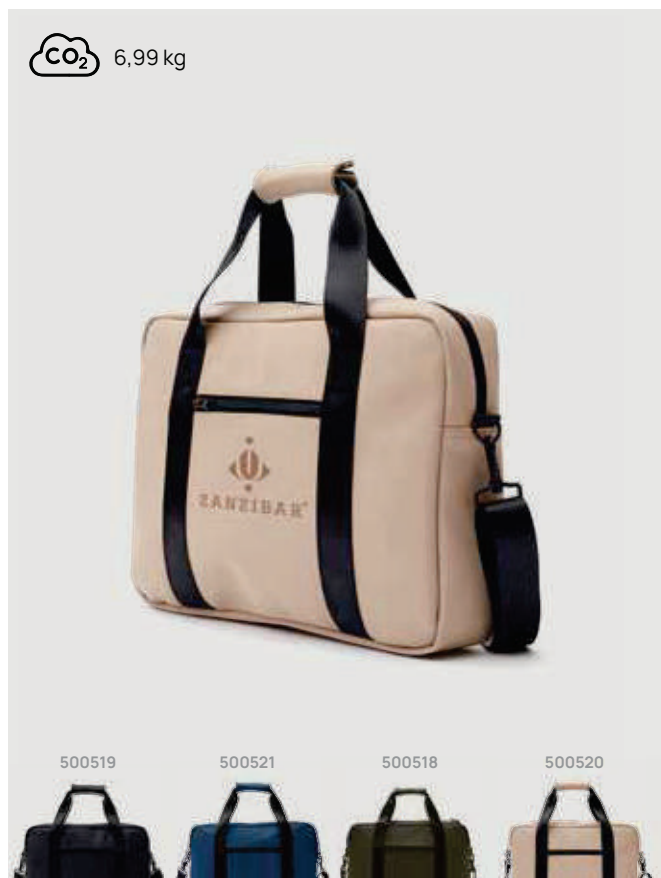

A  M

V5005

Borsa portacomputer VINGA Baltimore

Poliestere • Volume 9,3 litri • Scomparto per PC/tablet per 17"
Dimensioni 43 x 14,5 x 28 cm **Area di stampa** 100 x 100mm **Tipo di stampa** Transfer serigraficor