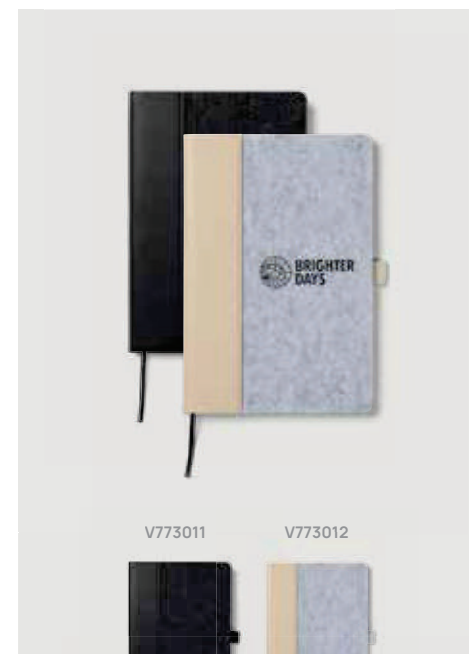

V773011

V773012

V78810

new

Tasca porta PC da 14" VINGA Albon in feltro GRS

Feltro riciclato • Scomparto per PC/tablet per 14" **Dimensioni** 25 x 1 x 35,5 cm **Area di stampa** 180 x 220mm **Tipo di stampa** Transfer serigraficor

Questo articolo contiene 82% feltro riciclato certificato GRS, CERTIFICATO DA CONTROL UNION, CU 1162221

Fino a	100	250	500	1000	1500
Stampato	13,07	12,48	12,01	11,78	11,58
Senza stampa	11,05	10,75	10,45	10,25	10,05