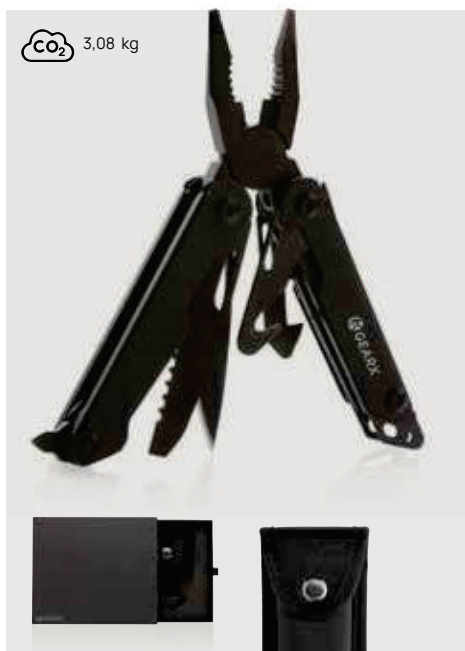

Pinza multifunzione Gear X

Acciaio inossidabile **Dimensioni** 11,7 x 3,8 x 1,9 cm **Area di stampa** 35 x 8mm **Tipo di stampa** Incisione laser

3,08 kg

Fino a	25	50	100	250	500
Stampato	38,13	35,56	34,14	33,45	32,58
Senza stampa	34,75	33,80	32,85	32,25	31,60

P215.111

Coltellino pieghevole Gear X

Acciaio inossidabile **Dimensioni** 8 x 2,7 x 1,4 cm **Area di stampa** 35 x 8mm **Tipo di stampa** Incisione laser

0,93 kg