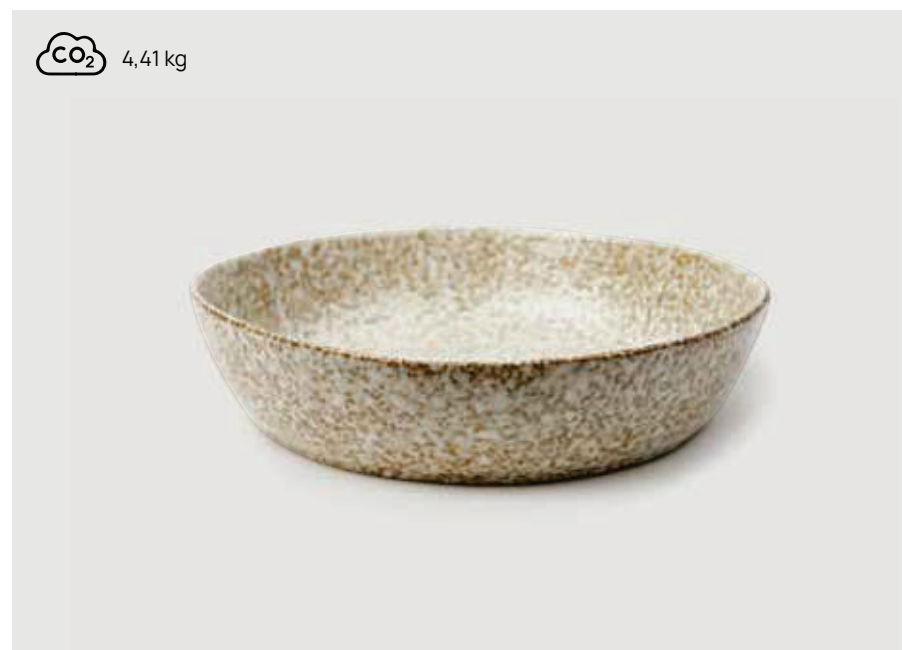

Ciotola da portata VINGA Nuvem

Gres **Dimensioni** 5,8 x ø 24 cm **Tipo di stampa** Tasche

Fino a	25	50	100	250	500
Stampato	34,60	33,53	32,57	31,57	29,91
Senza stampa	30,60	29,75	28,90	28,35	27,80