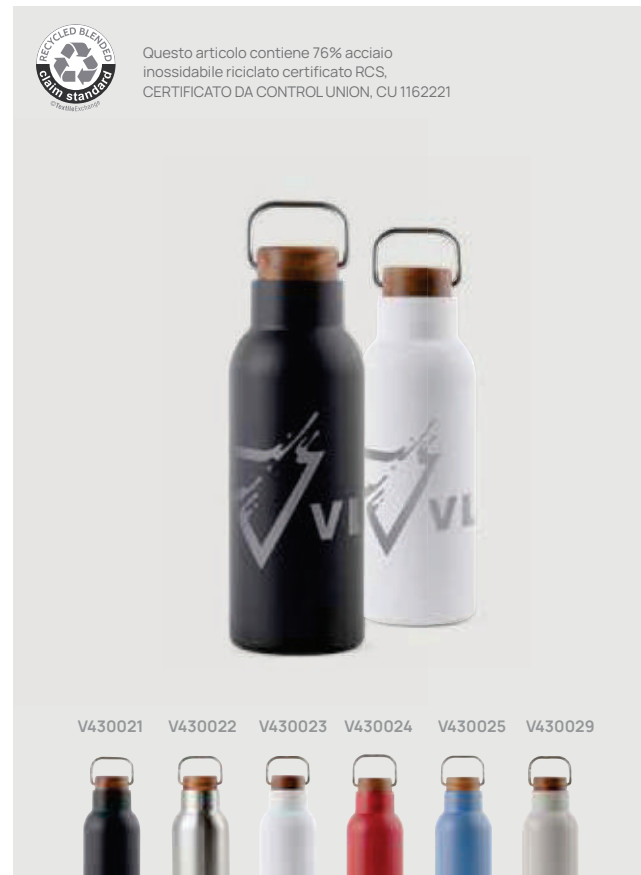

V43002

new

Bottiglia termica VINGA Ciro in rAcciaio RCS 580ml

Acciaio inossidabile riciclato • Volume 0,58 litri • A prova di fuoriuscite • Isolamento vuoto • Mantiene il caldo per 5 ore • Mantiene il freddo per 15 ore • Maniglia **Dimensioni** 22 x ø 7,5 cm **Area di stampa** 237 x 140mm **Tipo di stampa** Stampa digitale 360°

Fino a	100	250	500	1000	1500
Stampato	24,36	23,20	21,98	21,50	21,10
Senza stampa	20,80	20,20	19,65	19,30	18,90