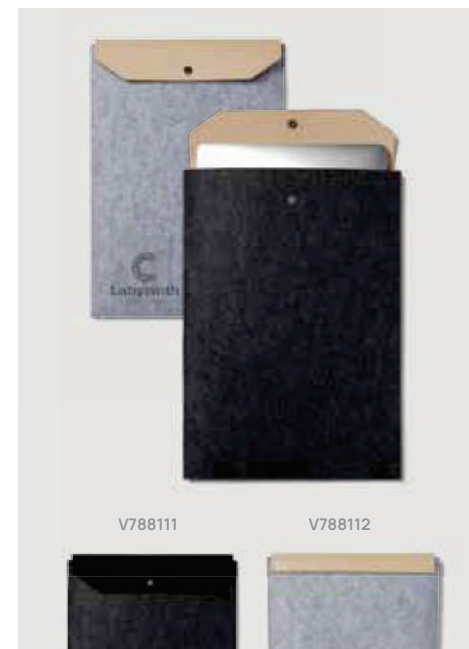

V788111

V788112