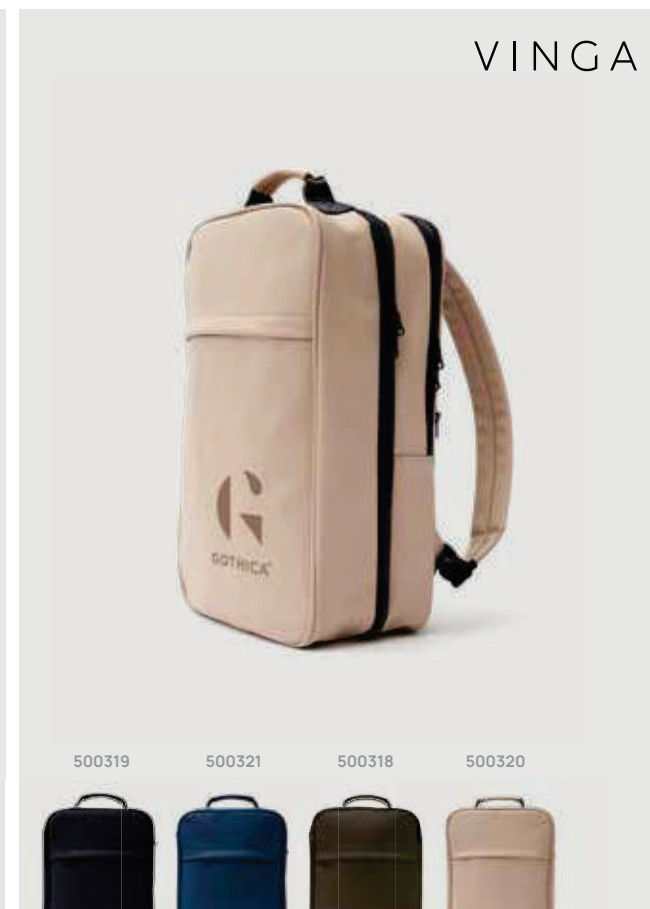

V5003

Zaino da viaggio VINGA Baltimore

PU • Volume 17,4 litri • Scomparto per PC/tablet per 16" **Dimensioni** 28 x 14,5 x 43 cm **Area di stampa** 150 x 150mm **Tipo di stampa** Transfer serigraficor

Fino a	25	50	100	250	500
Stampato	59,94	56,93	54,62	53,33	52,16
Senza stampa	55,65	54,15	52,60	51,60	50,60