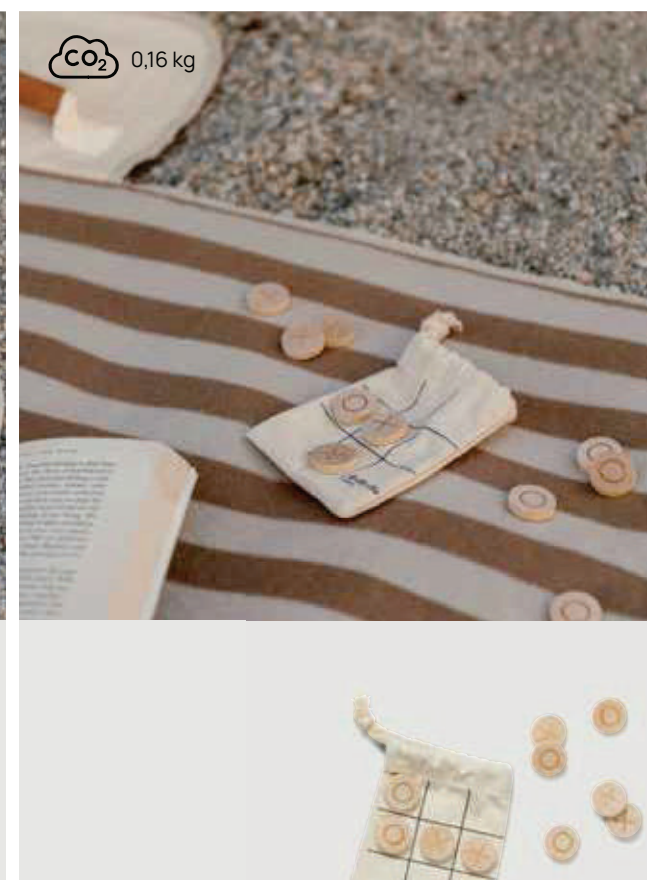

V453029

new

Mini gioco del tris VINGA

Legno **Dimensioni** 0,5 x ø 2,5 cm **Area di stampa** 50 x 50mm **Tipo di stampa** Transfer serigraficor

Fino a	250	500	1000	2500	5000
Stampato	5,84	5,56	5,42	5,30	5,18
Senza stampa	4,11	4,00	3,89	3,81	3,74