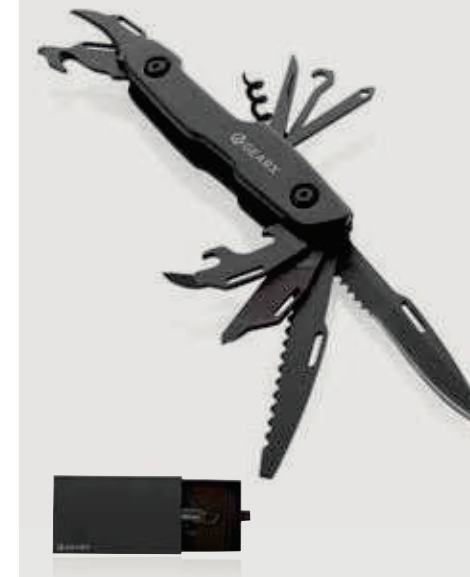

P221.241

Attrezzo per bicicletta Gear X

Acciaio inossidabile **Dimensioni** 10,9 x 3,5 x 2,2 cm **Area di stampa** 45 x 15mm **Tipo di stampa** Incisione laser

2,83 kg

Fino a	25	50	100	250	500
Stampato	31,18	28,76	27,54	26,95	26,23
Senza stampa	27,80	27,00	26,25	25,75	25,25

P221.221

Coltellino multifunzione Gear X

Acciaio inossidabile **Dimensioni** 9,8 x 2,6 x 1,7 cm **Area di stampa** 50 x 5mm **Tipo di stampa** Incisione laser

1,77 kg

Fino a	100	250	500	1000	1500
Stampato	17,89	17,35	16,68	16,36	16,06
Senza stampa	16,60	16,15	15,70	15,40	15,10

P221.251

Pinza multifunzione Gear X

Acciaio inossidabile **Dimensioni** 11,7 x 3,8 x 1,9 cm **Area di stampa** 35 x 8mm **Tipo di stampa** Incisione laser

3,08 kg

Fino a	25	50	100	250	500
Stampato	38,13	35,56	34,14	33,45	32,58
Senza stampa	34,75	33,80	32,85	32,25	31,60

P215.111

Coltellino pieghevole Gear X

Acciaio inossidabile **Dimensioni** 8 x 2,7 x 1,4 cm **Area di stampa** 35 x 8mm **Tipo di stampa** Incisione laser

0,93 kg

Fino a	100	250	500	1000	1500
Stampato	13,79	13,35	12,78	12,56	12,31
Senza stampa	12,50	12,15	11,80	11,60	11,35