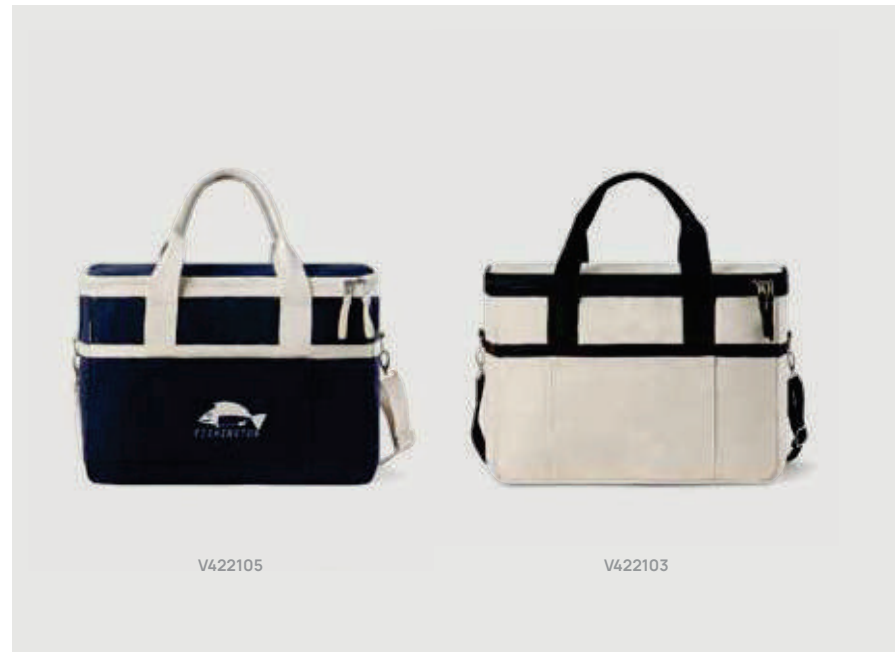

Vinga

V42210

new

Cestino termico VINGA Volonne in tela riciclata AWARE™

Cotone riciclato • Peso del tessuto 500GSM • Volume
22 litri **Dimensioni** 28 x 39 x 21 cm **Area di stampa** 100 x
100mm **Tipo di stampa** Transfer serigraficor

Fino a	25	50	100	250	500
Stampato	39,04	36,58	34,87	33,98	33,16
Senza stampa	34,75	33,80	32,85	32,25	31,60

V422105

V422103