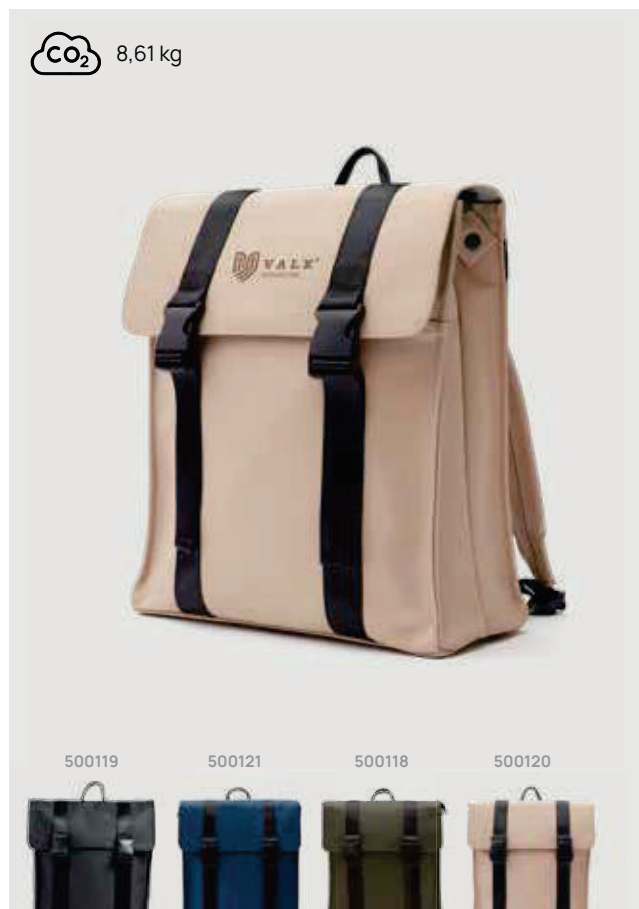

Fino a	25	50	100	250	500
Stampato	55,79	52,88	50,67	49,48	48,36
Senza stampa	51,50	50,10	48,65	47,75	46,80

V5001

Zaino VINGA Baltimore

Poliestere • Volume 17,2 litri • Scomparto per PC/tablet per 17" **Dimensioni** 36 x 14,5 x 39 cm **Area di stampa** 80 x 120mm **Tipo di stampa** Transfer serigraficor