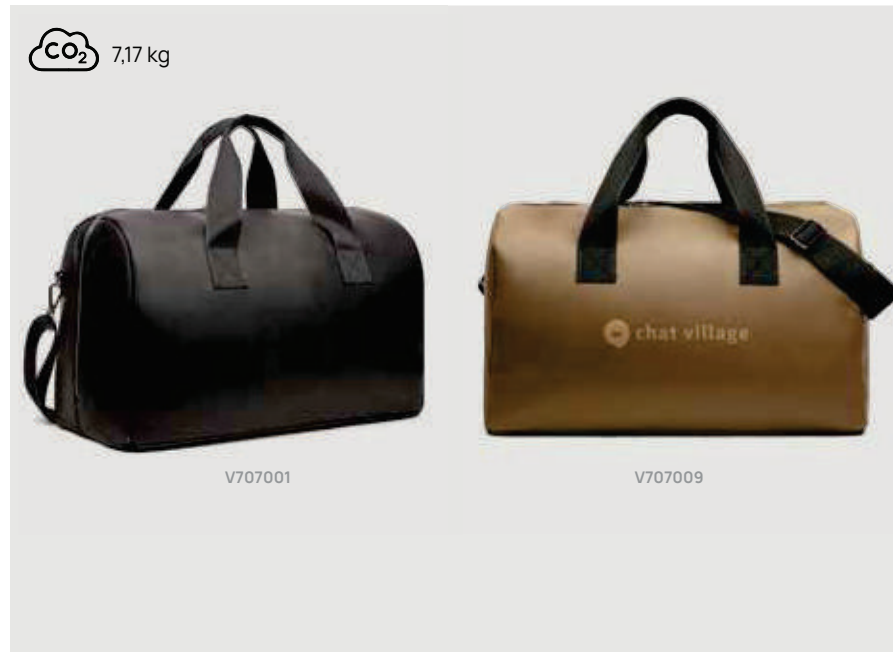

V7070

Borsa weekend VINGA Bermond in PU riciclato RCS

PU riciclato • Volume 36 litri **Dimensioni** 48,5 x 25 x 30 cm
Area di stampa 220 x 100mm **Tipo di stampa** Transfer serigraficor

Questo articolo contiene 32%
PU riciclato certificato RCS,
CERTIFICATO DA CONTROL UNION,
CU 1162221

Fino a	25	50	100	250	500
Stampato	66,94	63,73	61,27	59,83	58,51
Senza stampa	62,65	60,95	59,25	58,10	56,95