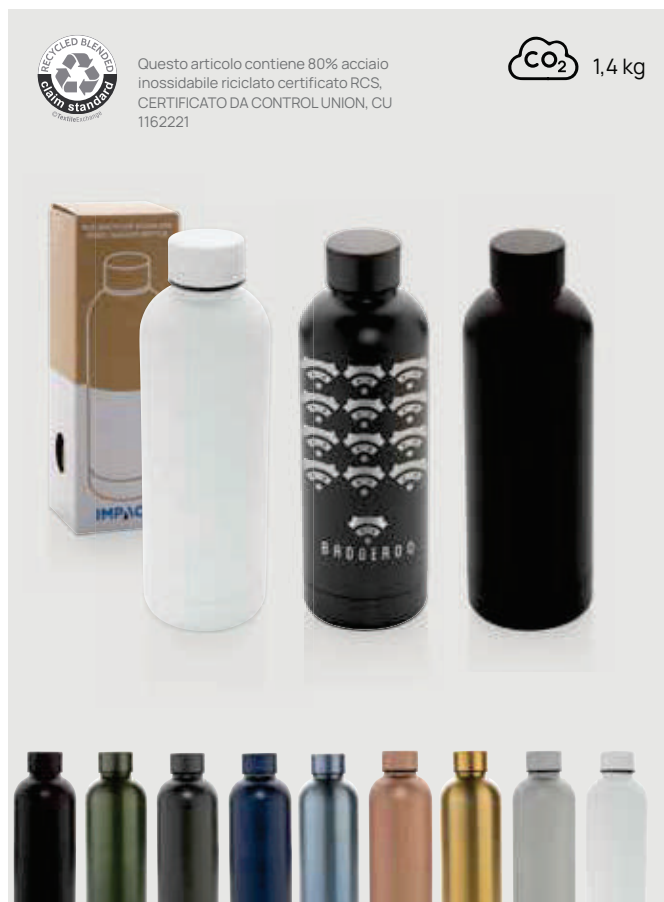

CO₂ 2,38 kg

XDCOLLECTION

CO₂ 1,21 kg

Collezione 2024

P435.70* *0 *1 *2 *3 *5 *6 *7 *8 *9

Bottiglia termica Impact in acciaio riciclato RCS 500ml

Acciaio inossidabile riciclato • Volume 0,5 litri • Ermetica • Isolamento vuoto • Mantiene il caldo per 5 ore • Mantiene il freddo per 15 ore
Dimensioni 22,5 x ø 7,4 cm **Area di stampa** 234 x 150mm **Tipo di stampa** Stampa digitale 360°