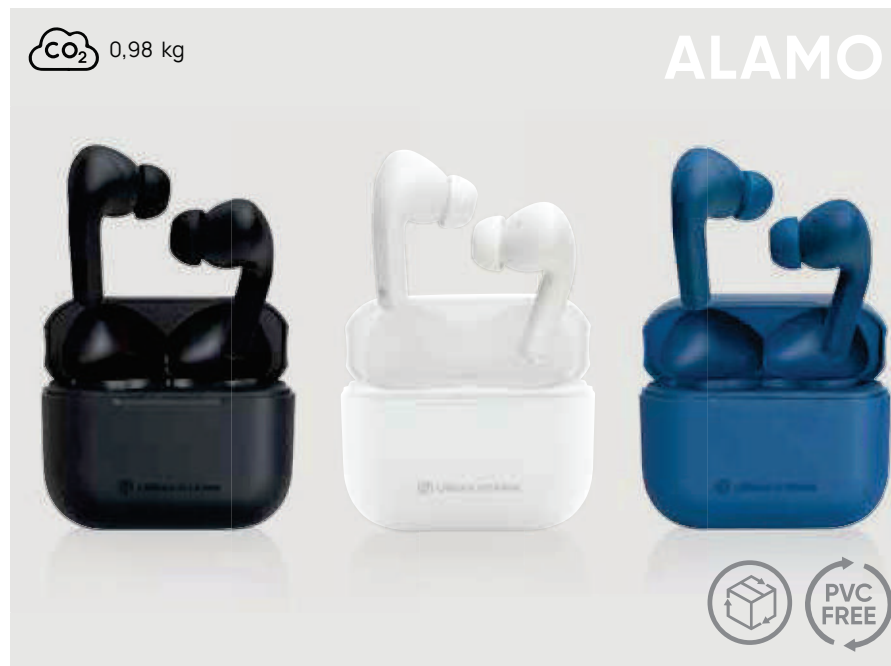

Auricolari ANC Urban Vitamin Alamo

ABS • Tempo di ricarica 2H • Autonomia 5H • Versione BT 5.0 • Type-C connettore/i di ricarica • Microfono • Risposta alle chiamate • Funzione touch • Distanza operativa 10M • Capacità batterie auricolari 40 mAh • Compresi gli auricolari di ricambio **Dimensioni** 6,2 x 5 x 2,5 cm **Area di stampa** 30 x 10mm **Tipo di stampa** Tampografia

Fino a	25	50	100	250	500
Stampato	72,49	68,97	66,58	65,19	63,78
Senza stampa	69,60	67,70	65,80	64,50	63,25