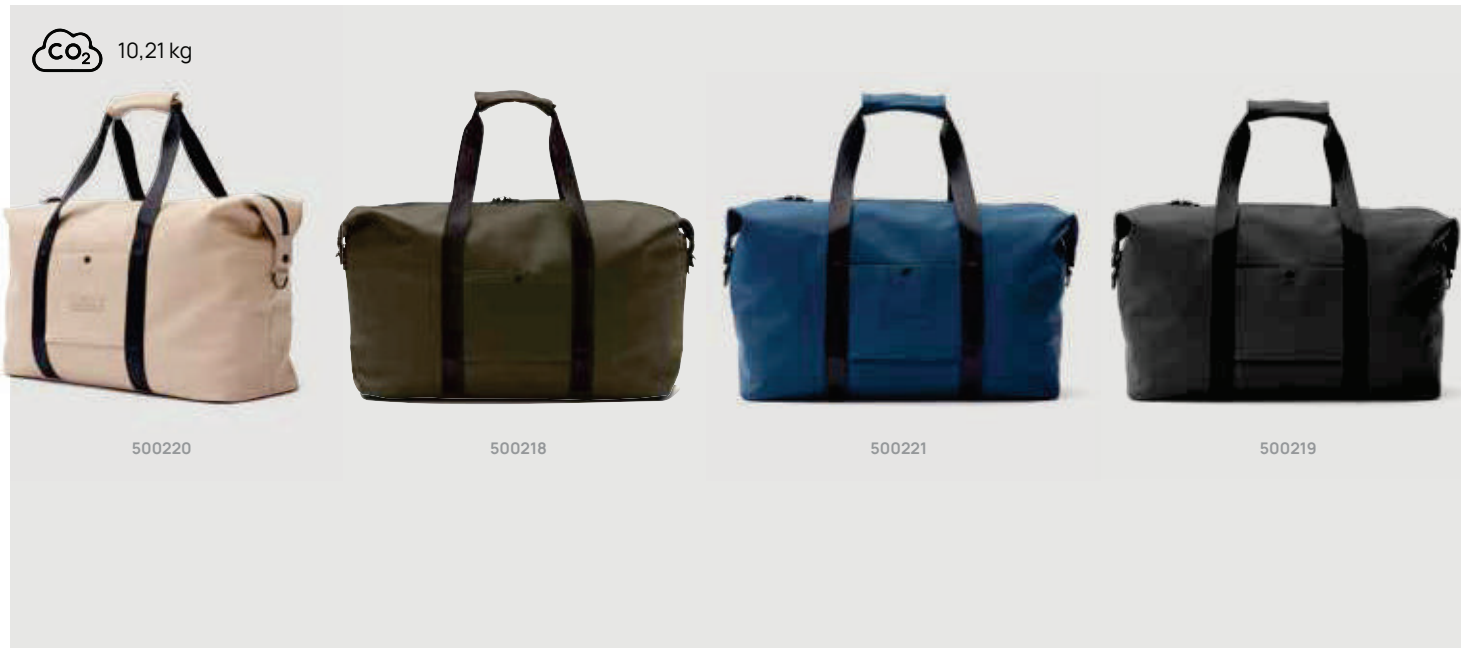

Borsa weekend VINGA Baltimore

Poliestere • Volume 40,4 litri **Dimensioni** 55,5 x 22 x 43
cm **Area di stampa** 100 x 100mm **Tipo di stampa** Transfer
serigraficor

Fino a	25	50	100	250	500
Stampato	52,99	50,13	48,02	46,88	45,81
Senza stampa	48,70	47,35	46,00	45,15	44,25