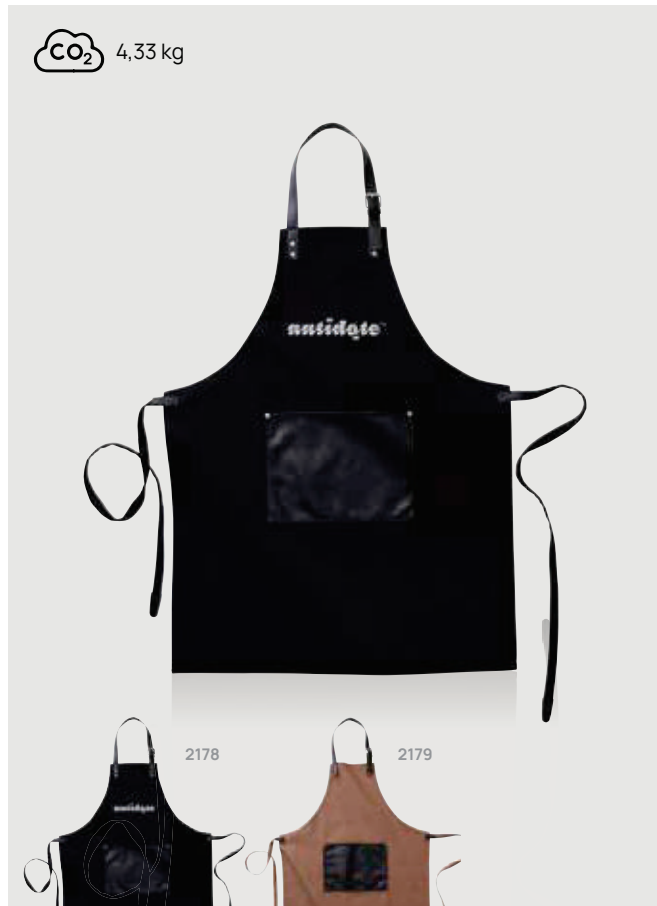

V217

Grembiule VINGA Casbas

Cotone **Dimensioni** 90 x 70 x 0,5 cm **Area di stampa** 180 x 150mm **Tipo di stampa** Transfer serigraficor

Fino a	25	50	100	250	500
Stampato	29,34	27,13	25,67	24,93	24,31
Senza stampa	25,05	24,35	23,65	23,20	22,75