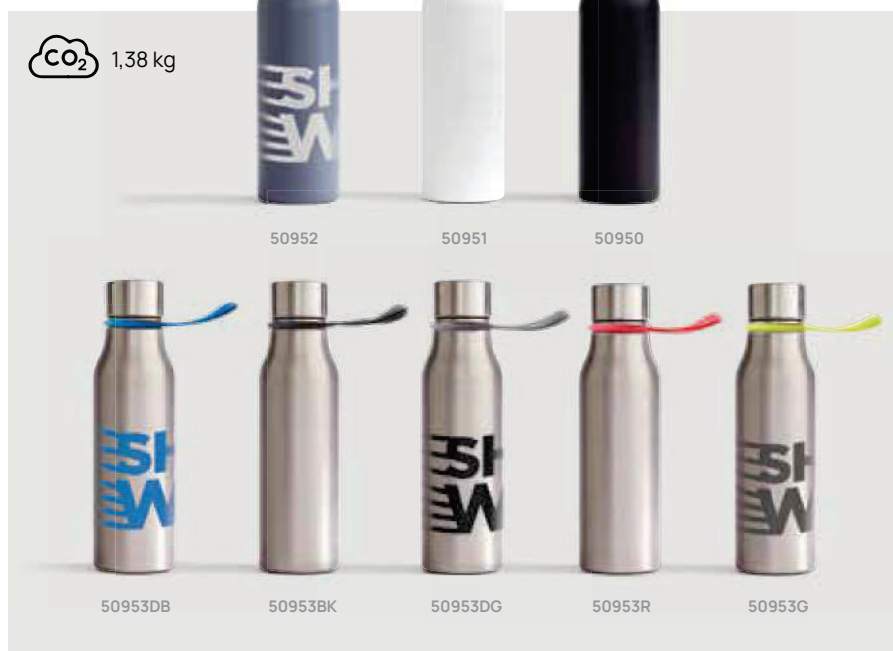

V5096G

Bottiglia VINGA Lean Glass

Vetro • Volume 0,55 litri • Ermetica • Isolamento non disponibile • Maniglia **Dimensioni** 23,5 x ø 6,5 cm **Area di stampa** 208 x 140mm **Tipo di stampa** Tampografia

Fino a	100	250	500	1000	1500
Stampato	11,36	10,94	10,49	10,21	10,02
Senza stampa	10,38	10,10	9,82	9,63	9,44

V5095

Bottiglia termica VINGA Lean

Acciaio inossidabile • Volume 0,45 litri • Ermetica • Isolamento vuoto • Mantiene il caldo per 5 ore • Mantiene il freddo per 15 ore • Maniglia **Dimensioni** 23 x ø 6,5 cm **Area di stampa** 208 x 140mm **Tipo di stampa** Stampa digitale 360°

Fino a	100	250	500	1000	1500
Stampato	17,85	17,06	15,88	15,52	15,27
Senza stampa	13,85	13,50	13,10	12,85	12,60