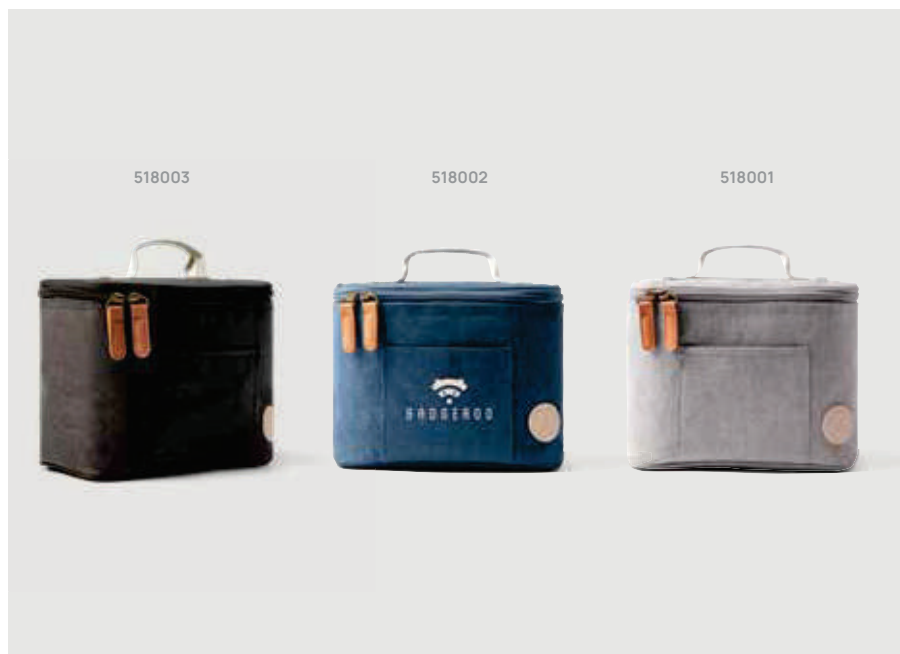

V5180

Cestino termico da bicicletta VINGA Sortino

rPet • Volume 4,5 litri **Dimensioni** 21 x 17 x 12 cm **Area di stampa** 60 x 80mm **Tipo di stampa** Transfer serigrafico

Fino a	100	250	500	1000	1500
Stampato	21,42	20,63	19,91	19,53	19,18
Senza stampa	19,40	18,90	18,35	18,00	17,65