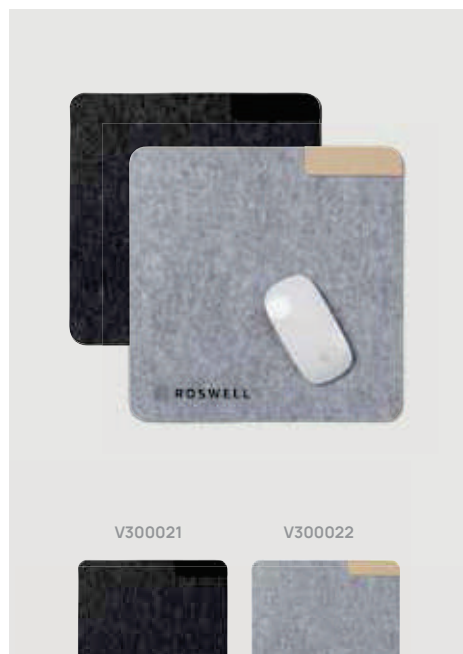

V30002

new

Tappetino mouse VINGA Albon in feltro riciclato GRS

Feltro riciclato **Dimensioni** 28 x 0,6 x 28 cm **Area di stampa** 150 x 150mm **Tipo di stampa** Transfer serigraficor

Questo articolo contiene 93% feltro riciclato certificato GRS, CERTIFICATO DA CONTROL UNION, CU 1162221

Fino a	100	250	500	1000	1500
Stampato	6,13	5,73	5,45	5,34	5,27
Senza stampa	4,11	4,00	3,89	3,81	3,74

V300021

V300022

V77301

new

Taccuino VINGA Albon in feltro riciclato GRS

Carta • Dimensione A5 • Copertina morbida • Pagine a righe • Pagine 160 • Carta bianco • Carta da 70 g/m2 **Dimensioni** 15 x 1,5 x 21,9 cm **Area di stampa** 60 x 150mm **Tipo di stampa** Transfer serigraficor

Questo articolo contiene 7% feltro riciclato certificato GRS, CERTIFICATO DA CONTROL UNION, CU 1162221

Fino a	100	250	500	1000	1500
Stampato	11,71	11,16	10,72	10,52	10,34
Senza stampa	9,69	9,43	9,16	8,99	8,81