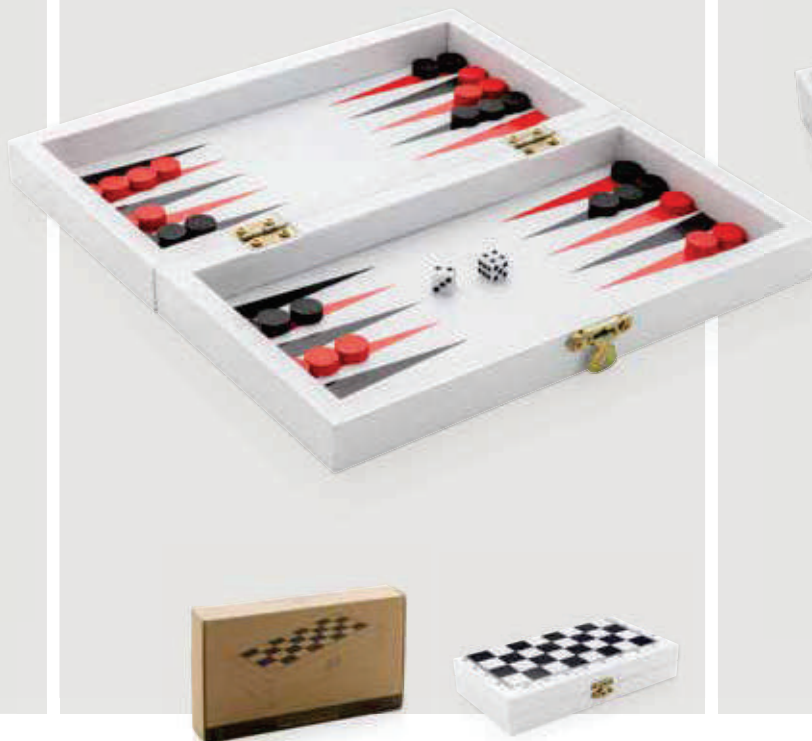

P940.133

Set giochi deluxe 3 in 1

FSC® Legno Dimensioni 20,2 x 21 x 1,9 cm Area di stampa 50 x 7mm Tipo di stampa Tampografia

Fino a	100	250	500	1000	1500
Stampato	10,47	10,12	9,69	9,48	9,30
Senza stampa	9,69	9,43	9,16	8,99	8,81

CO₂ 0,55 kg

XDCOLLECTION