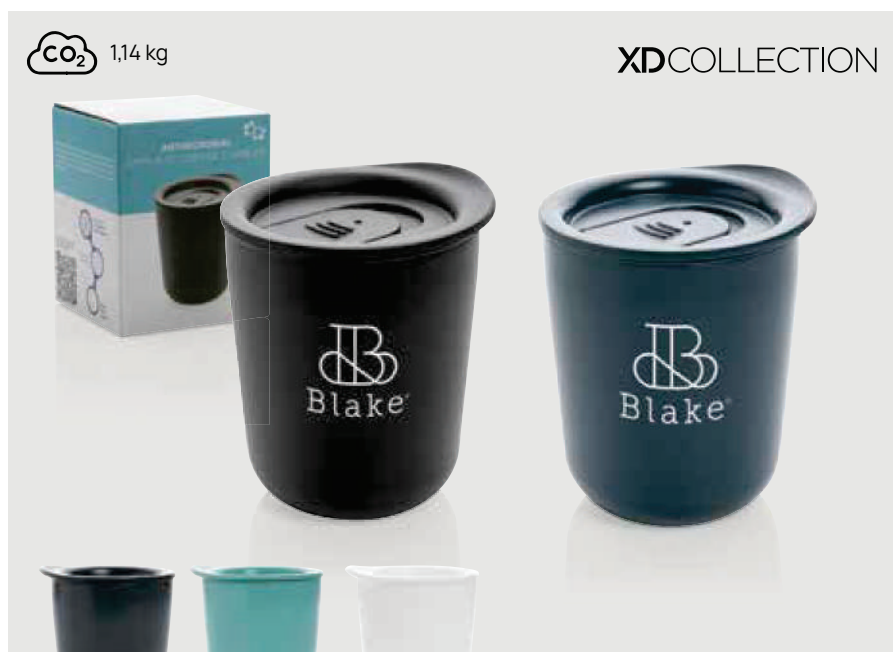

Tazza da caffè Simplistic 250ml

PP • Volume 0,25 litri • A prova di fuoriuscite • Isolamento metallo • Mantiene il caldo per 2 ore • Mantiene il freddo per 4 ore **Dimensioni** 9,2 x 8,5 x 10,6 x ø 8,5 cm **Area di stampa** 25 x 60mm **Tipo di stampa** Tampografia

Fino a	100	250	500	1000	1500
Stampato	10,66	10,26	9,82	9,56	9,38
Senza stampa	9,68	9,42	9,15	8,98	8,80