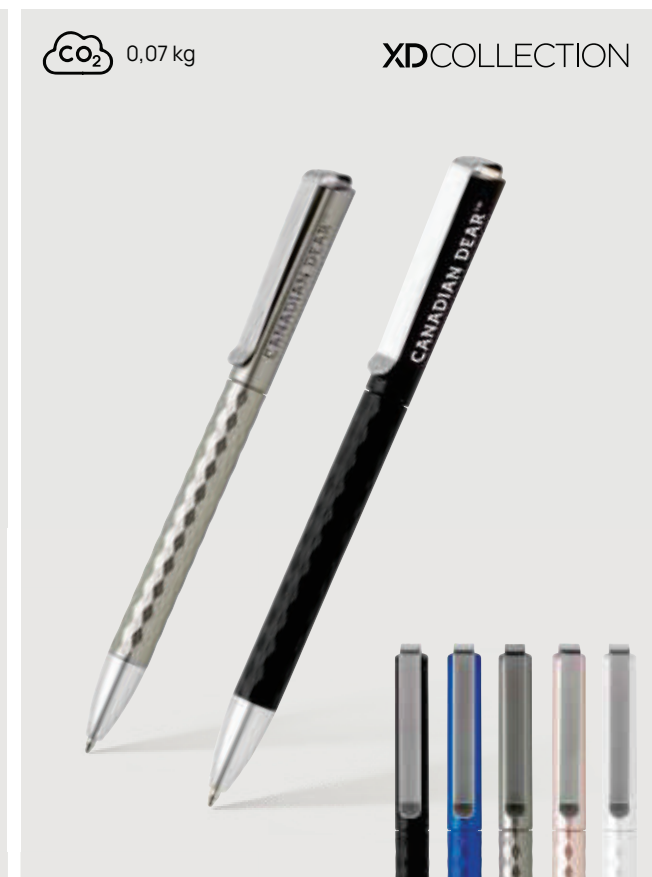

P610.93* *0 *1 *3 *5 *9

Penna X3.1

ABS • Con inchiostro blu • Meccanismo del clic • Tipo di ricarica X20
Dimensioni 14 x ø 1 cm **Area di stampa** 40 x 5mm **Tipo di stampa**
Tampografia

Fino a	500	1000	2500	5000	10000
Stampato	1,17	1,10	1,08	1,02	0,96
Senza stampa	0,79	0,77	0,75	0,73	0,72