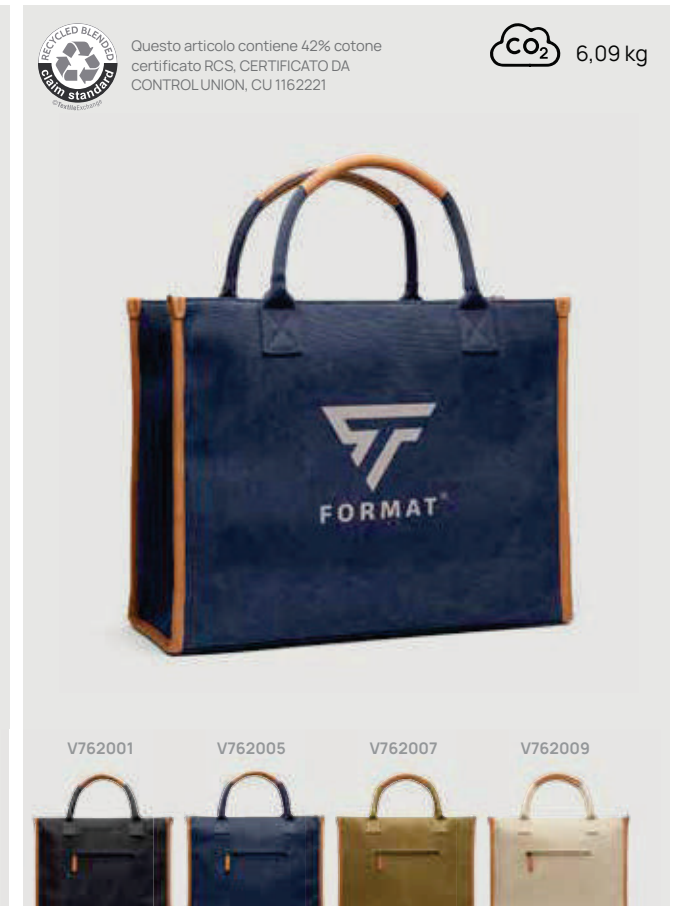

V76200

Borsa ufficio VINGA Bosler in canvas riciclato RCS

Canapa riciclato • Volume 23,9 litri • Scomparto per PC/tablet per 13"
Dimensioni 42 x 17 x 33,5 cm **Area di stampa** 200 x 100mm **Tipo di stampa**
Transfer serigraficor

Fino a	25	50	100	250	500
Stampato	57,14	54,18	51,97	50,73	49,61
Senza stampa	52,85	51,40	49,95	49,00	48,05