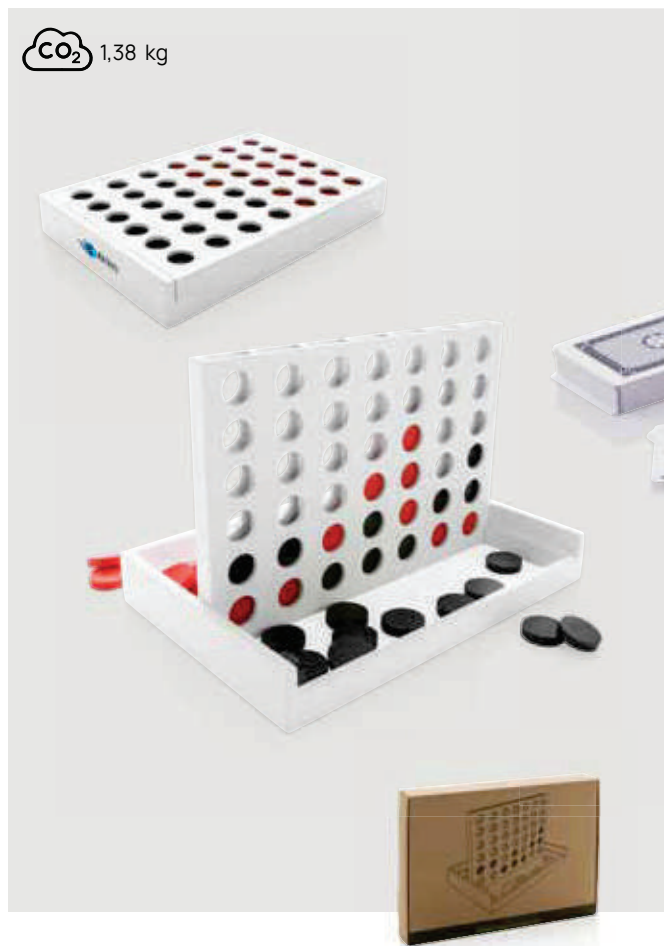

CO₂ 1,38 kg

P940.243

Gioco del 4 in legno

MDF Dimensioni 24 x 17 x 16,5 cm Area di stampa 100 x 25mm Tipo di stampa Incisione CO₂

Fino a	100	250	500	1000	1500
Stampato	22,14	21,50	20,68	20,31	19,91
Senza stampa	20,85	20,30	19,70	19,35	18,95