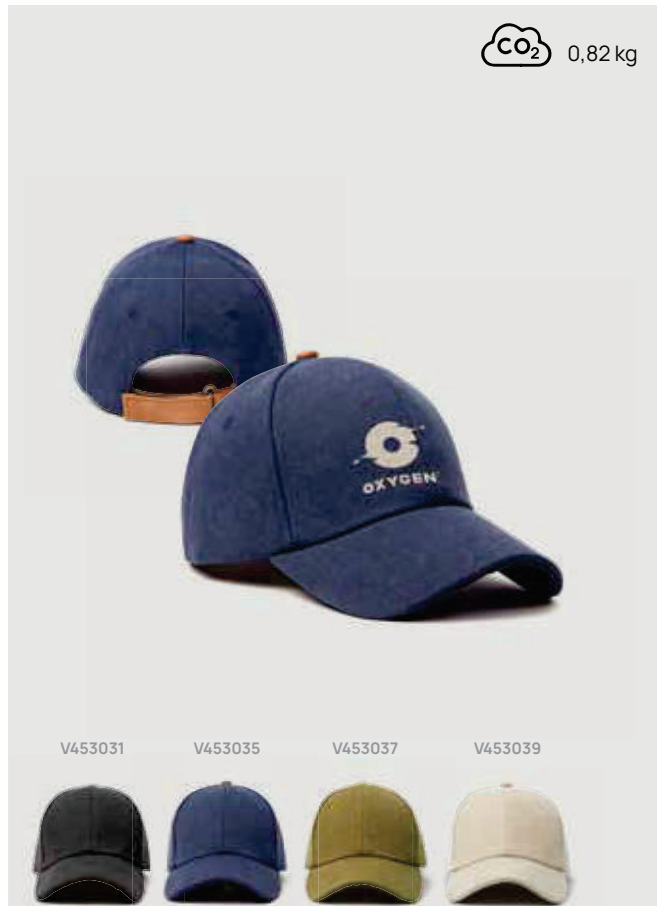

CO₂ 4,66 kg

V703001

V703009

Collezione 2024

Bosler

V45303

Cappellino VINGA Bosler in canvas AWARE™

Cotone riciclato • Cappellino a 6 pannelli • Velcro • Circonferenza 58cm
Dimensioni 29 x 20 x 15 cm **Area di stampa** 50 x 50mm **Tipo di stampa**
 Transfer serigraficor