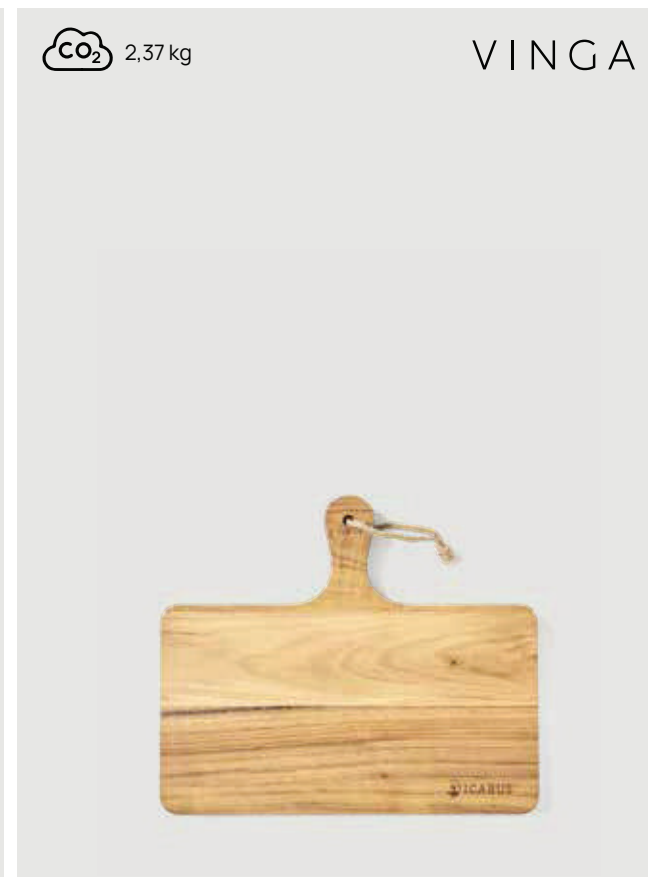

31801

Vassoio orizzontale VINGA Buscot

Legno **Dimensioni** 34 x 29 x 1,8 cm **Area di stampa** 80 x 40mm **Tipo di stampa** Incisione CO₂

Fino a	25	50	100	250	500
Stampato	30,00	27,74	26,37	25,79	25,11
Senza stampa	26,40	25,70	24,95	24,50	24,00