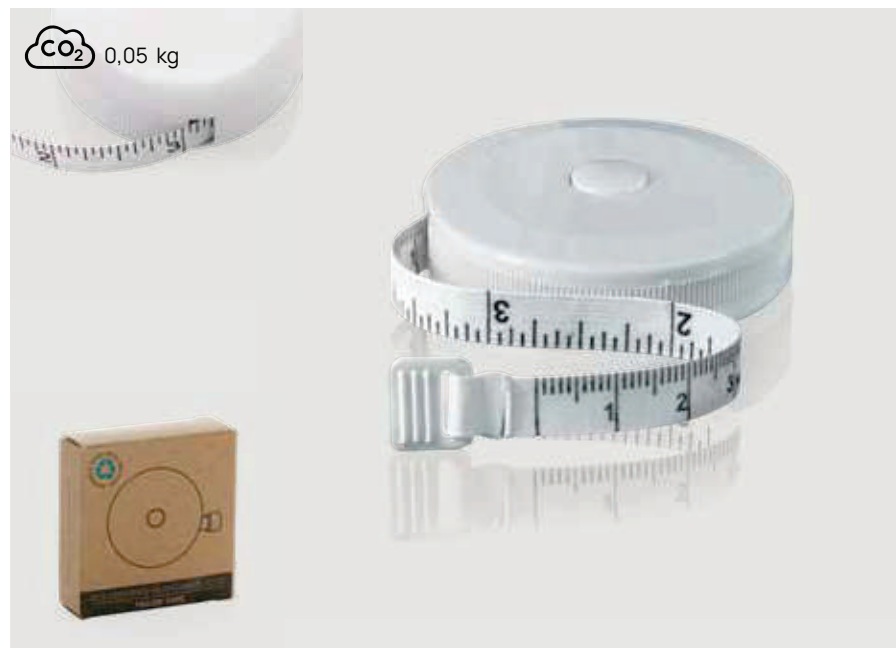

Metro da sarto in plastica riciclata RCS

ABS riciclato • Lunghezza 1,5M • Larghezza 7mm • Bifrontale • Con nastro bianco • Unità di misura in cm/pollici • Ritrazione lenta del nastro **Dimensioni** 1,6 x ø 5,2 cm **Area di stampa** 35 x 35mm **Tipo di stampa** Tampografia

Questo articolo contiene 49% ABS riciclato certificato RCS, CERTIFICATO DA CONTROL UNION, CU 1162221

Fino a	250	500	1000	2500	5000
Stampato	2,14	1,94	1,86	1,79	1,72
Senza stampa	1,45	1,41	1,37	1,35	1,32