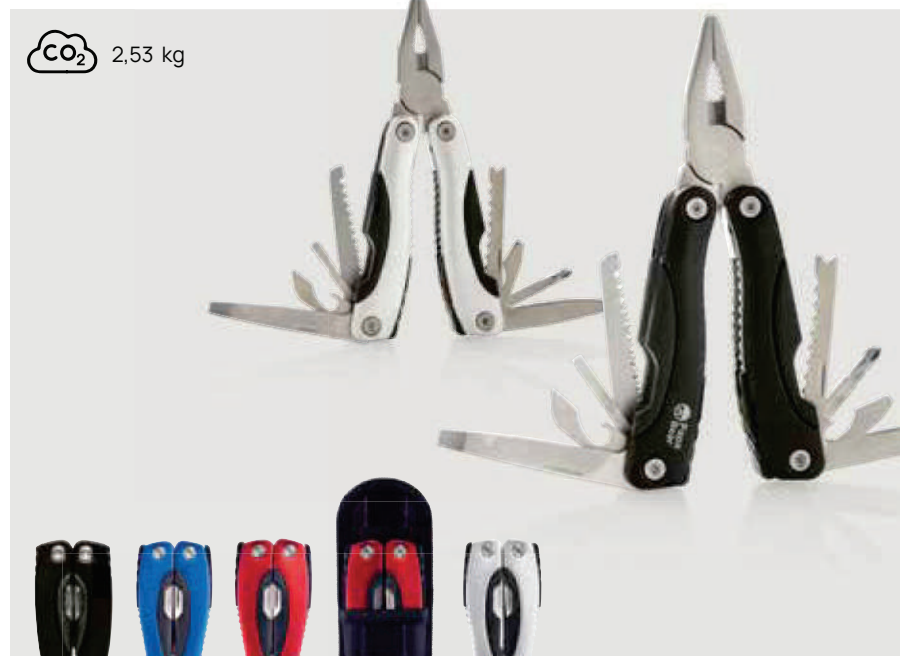

Fino a	100	250	500	1000	1500
Stampato	14,89	14,40	13,83	13,56	13,31
Senza stampa	13,60	13,20	12,85	12,60	12,35

P221.33* **1** **2** **5**

Multiattrezzo Solid con moschettone

Alluminio **Dimensioni** 10,5 x 4,1 x 2,2 cm **Area di stampa** 8 x 40mm **Tipo di stampa** Incisione laser