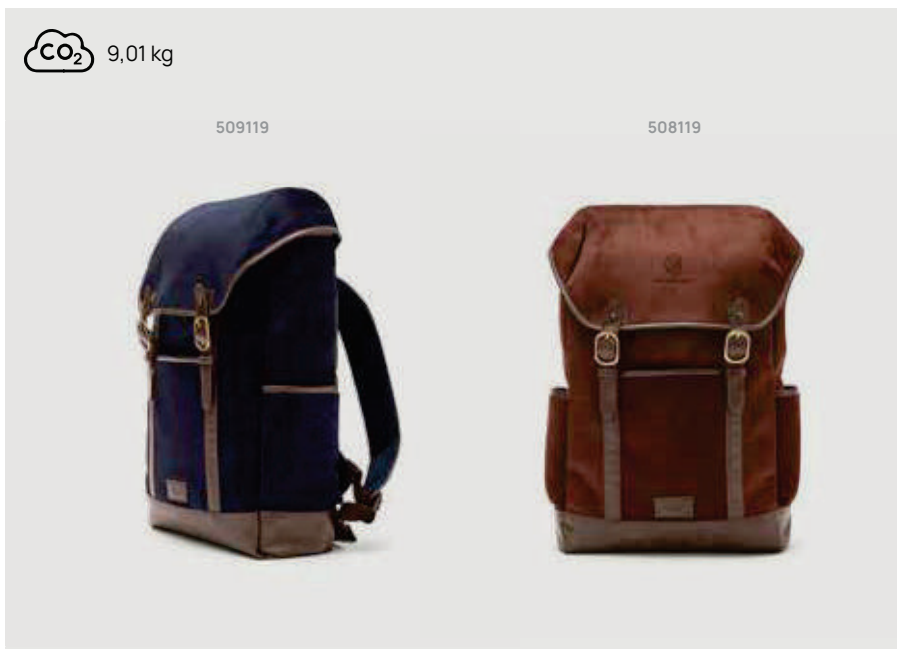

V50181

Zaino VINGA Hunton

Poliestere • Volume 15 litri • Scomparto per PC/tablet per 17" **Dimensioni** 30,5 x 10 x 49 cm **Area di stampa** 50 x 150mm **Tipo di stampa** Transfer serigrafico

Fino a	25	50	100	250	500
Stampato	66,94	63,73	61,27	59,83	58,51
Senza stampa	62,65	60,95	59,25	58,10	56,95