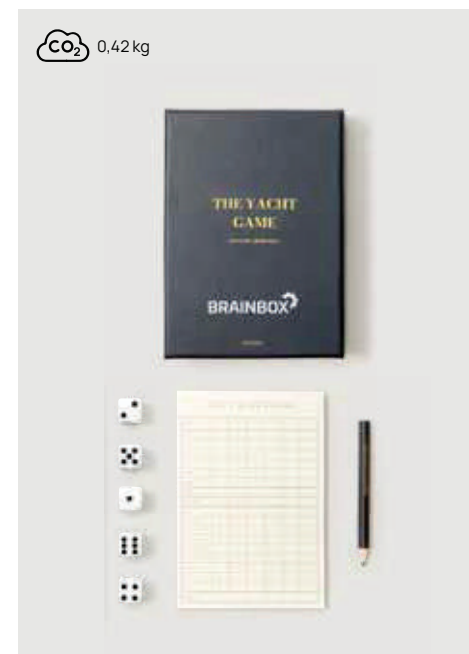

CO₂ 0,42 kg

91500

Gioco da tavolo VINGA Chess Coffee

Carta Dimensioni 25 x 25 x 3 cm Area di stampa 30 x 30mm Tipo di stampa Tampografia

Fino a	25	50	100	250	500
Stampato	27,84	25,57	24,38	23,84	23,23
Senza stampa	24,95	24,30	23,60	23,15	22,70