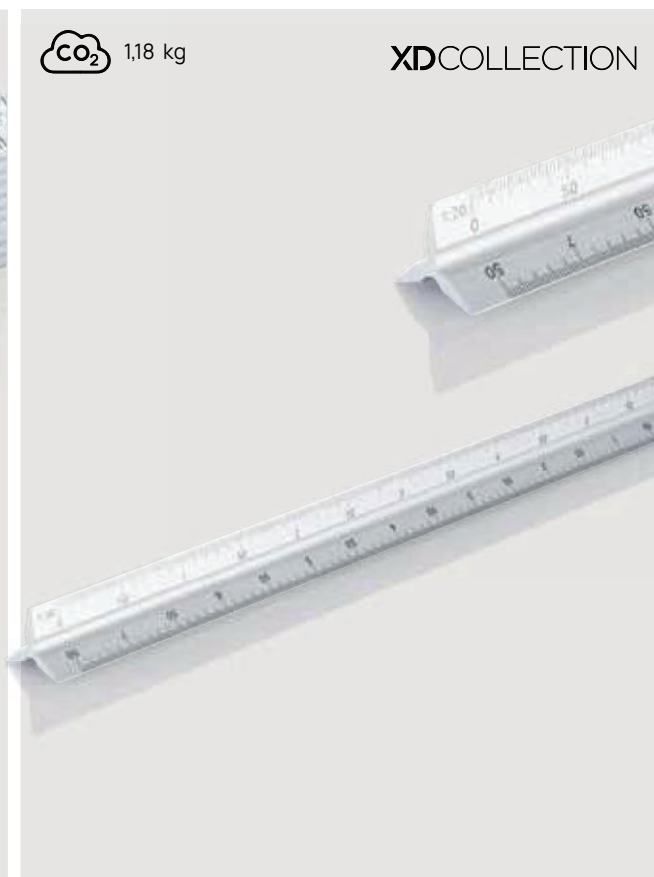

P165.132

Scalimetro in alluminio

Alluminio **Dimensioni** 32 x 2 x 2 cm **Area di stampa** 90 x 6mm **Tipo di stampa** Tampografia

Fino a	250	500	1000	2500	5000
Stampato	5,55	5,26	5,09	4,95	4,82
Senza stampa	4,86	4,73	4,60	4,51	4,42