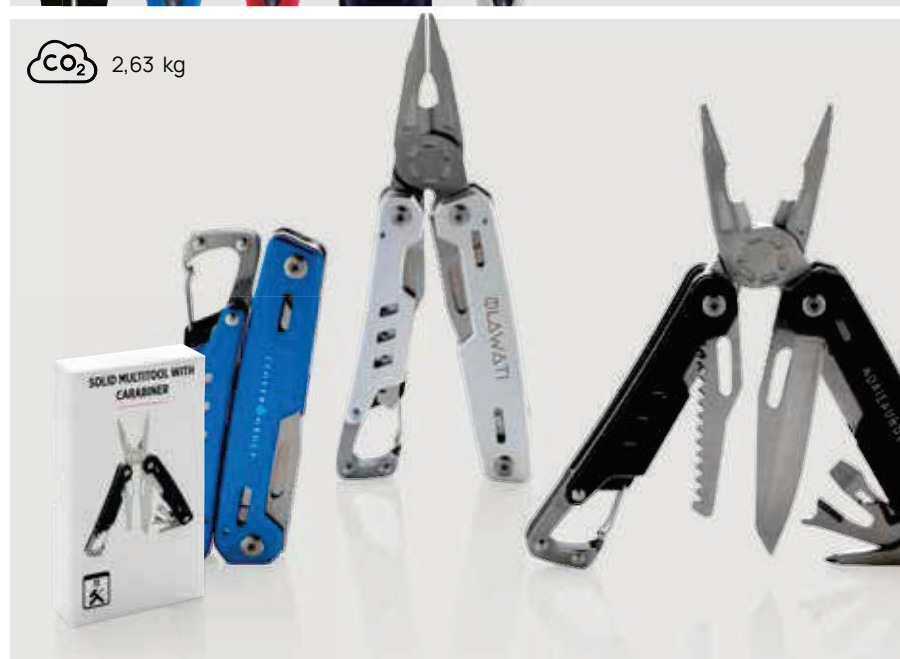

Multiattrezzo Solid con moschettone

Alluminio **Dimensioni** 10,5 x 4,1 x 2,2 cm **Area di stampa** 8 x 40mm **Tipo di stampa** Incisione laser

Fino a	100	250	500	1000	1500
Stampato	27,69	26,90	25,93	25,46	24,96
Senza stampa	26,40	25,70	24,95	24,50	24,00