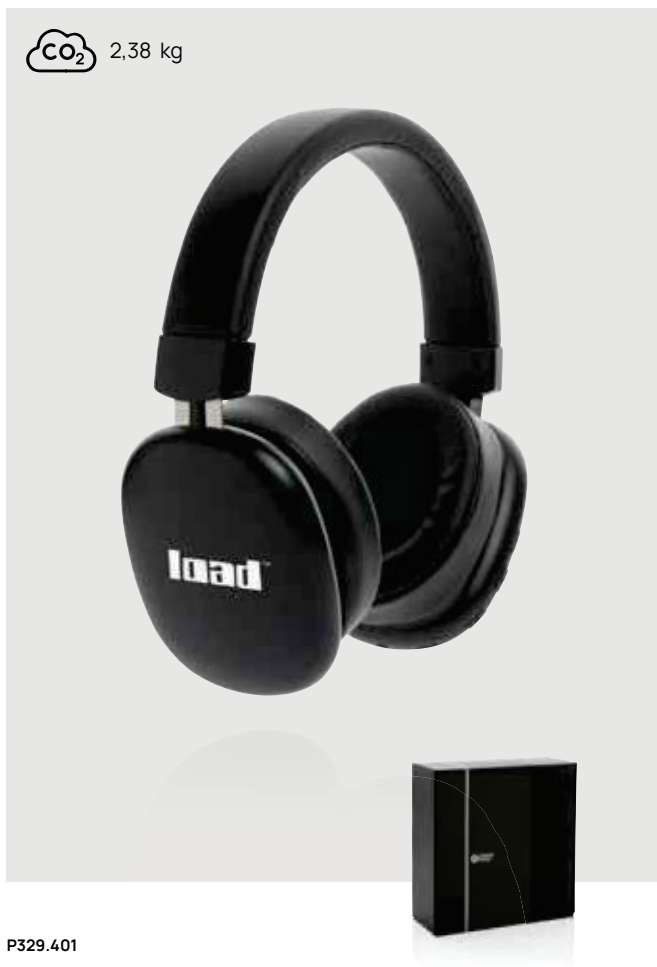

XDXCLUSIVE®

CO₂ 1,75 kg

P329.232

Cuffie wireless Bamboo Dakota

ABS **Dimensioni** 19,1 x 17,2 x 7,8 cm **Area di stampa** 43 x 43mm **Tipo di stampa** Incisione CO₂

Fino a	25	50	100	250	500
Stampato	38,13	35,56	34,14	33,45	32,58
Senza stampa	34,75	33,80	32,85	32,25	31,60