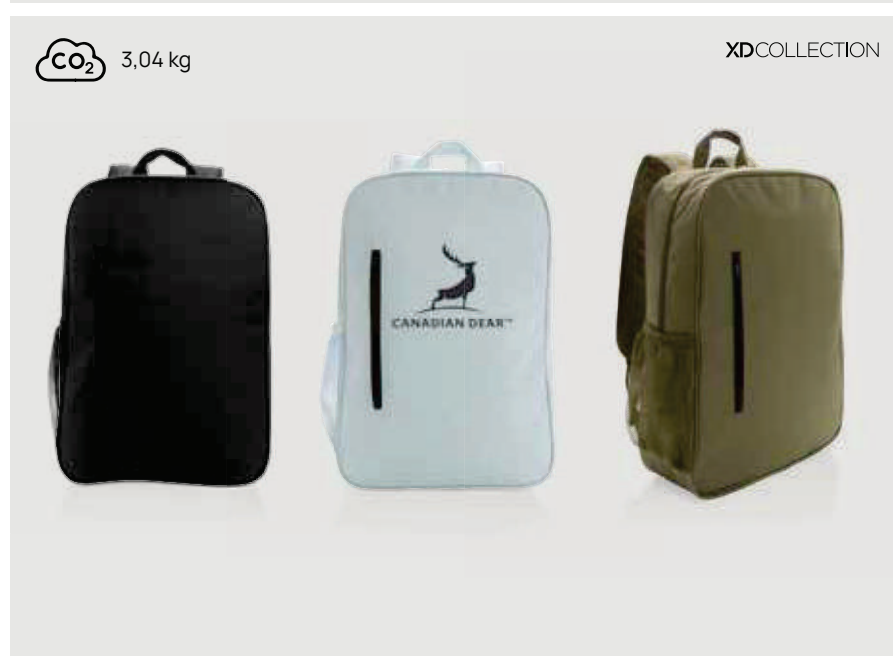

Zaino termico Tierra

Poliestere • Volume 22 litri **Dimensioni** 34 x 14 x 47 cm **Area di stampa** 150 x 200mm **Tipo di stampa** Transfer serigrafico

Fino a	100	250	500	1000	1500
Stampato	28,42	27,43	26,51	26,03	25,53
Senza stampa	26,40	25,70	24,95	24,50	24,00