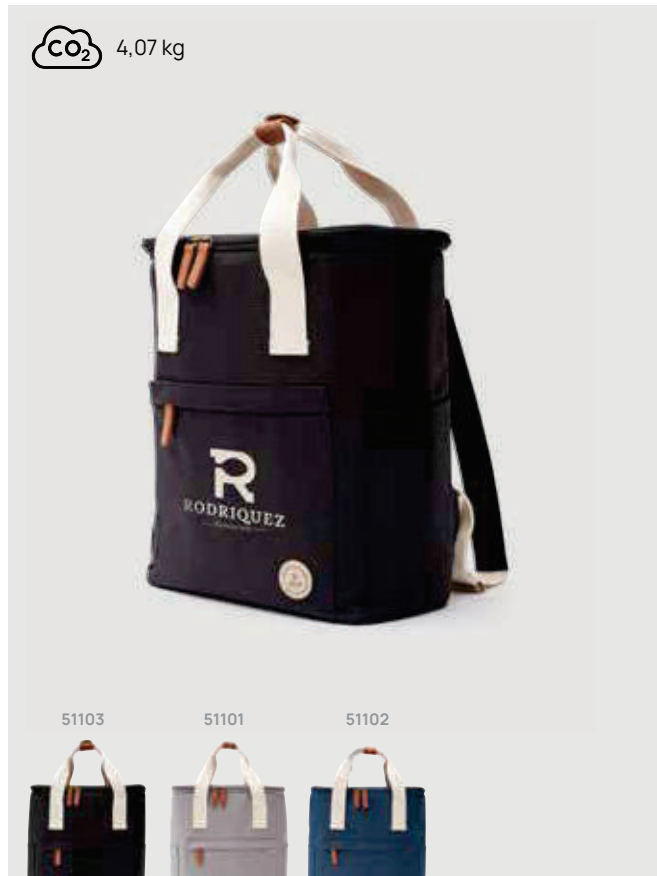

V5110

Zaino termico da escursione VINGA Sortino

rPet • Volume 19 litri **Dimensioni** 30,5 x 15 x 36 cm **Area di stampa** 120 x 80mm **Tipo di stampa** Transfer serigrafico

Fino a	25	50	100	250	500
Stampato	43,24	40,68	38,82	37,83	36,96
Senza stampa	38,95	37,90	36,80	36,10	35,40