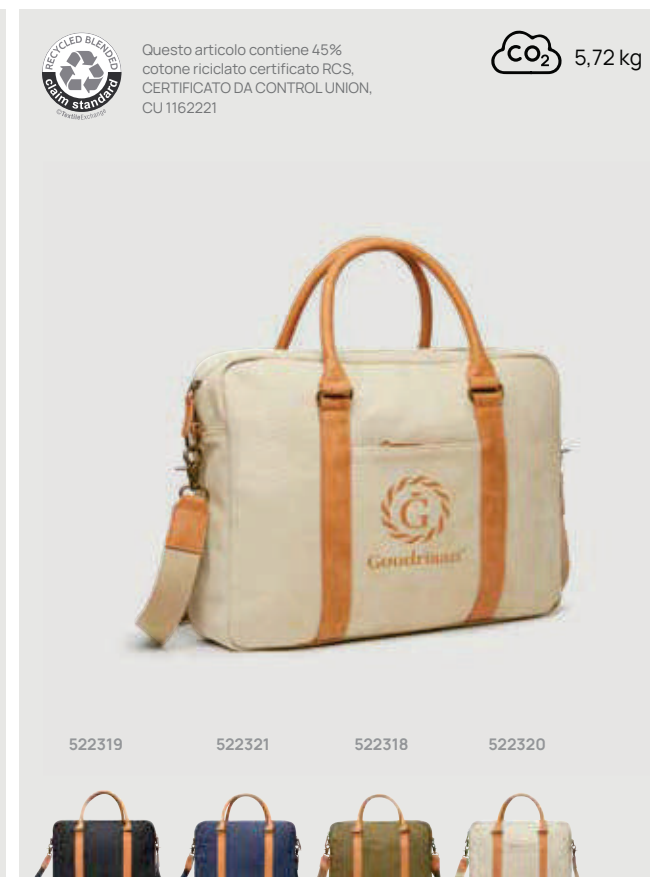

V5223

Borsa porta PC VINGA Bosler in canvas riciclato RCS

Cotone riciclato • Volume 18,8 litri • Scomparto per PC/tablet per 16" **Dimensioni** 30 x 9 x 40 cm **Area di stampa** 100 x 100mm **Tipo di stampa** Transfer digitale

Fino a	25	50	100	250	500
Stampato	60,03	57,52	54,82	53,14	51,06
Senza stampa	52,90	51,45	50,00	49,05	48,10