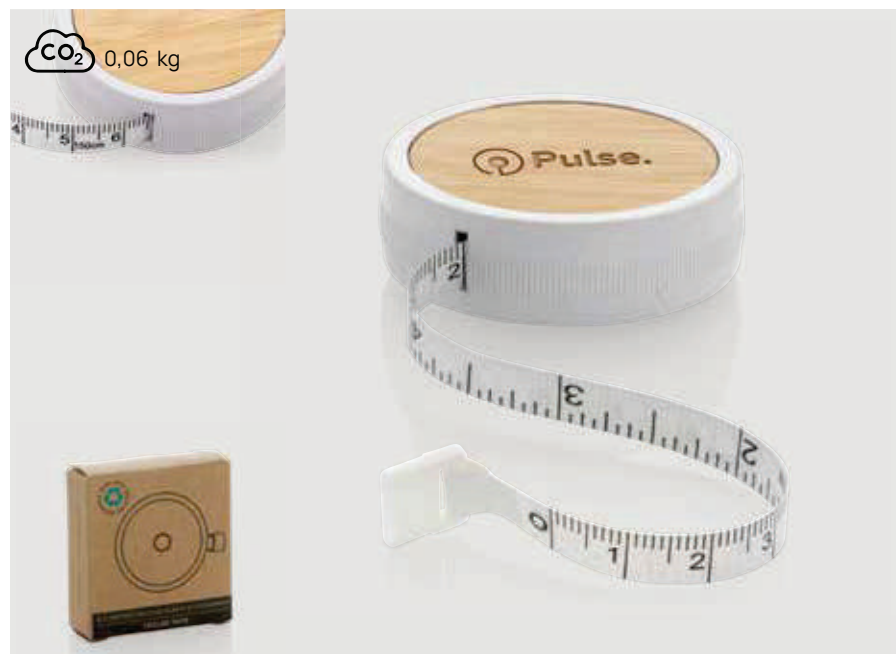

P110.033

new

Metro da sarto in plastica riciclata RCS e bambù

ABS riciclato • Lunghezza 1,5M • Larghezza 7mm • Bifrontale • Con nastro bianco • Unità di misura in cm/pollici • Ritrazione lenta del nastro **Dimensioni** 1,6 x ø 5,2 cm **Area di stampa** 35 x 35mm **Tipo di stampa** Incisione CO₂

Questo articolo contiene 45% ABS riciclato certificato RCS, CERTIFICATO DA CONTROL UNION, CU 1162221

Fino a	250	500	1000	2500	5000
Stampato	3,21	2,94	2,86	2,78	2,61
Senza stampa	2,01	1,96	1,90	1,87	1,83