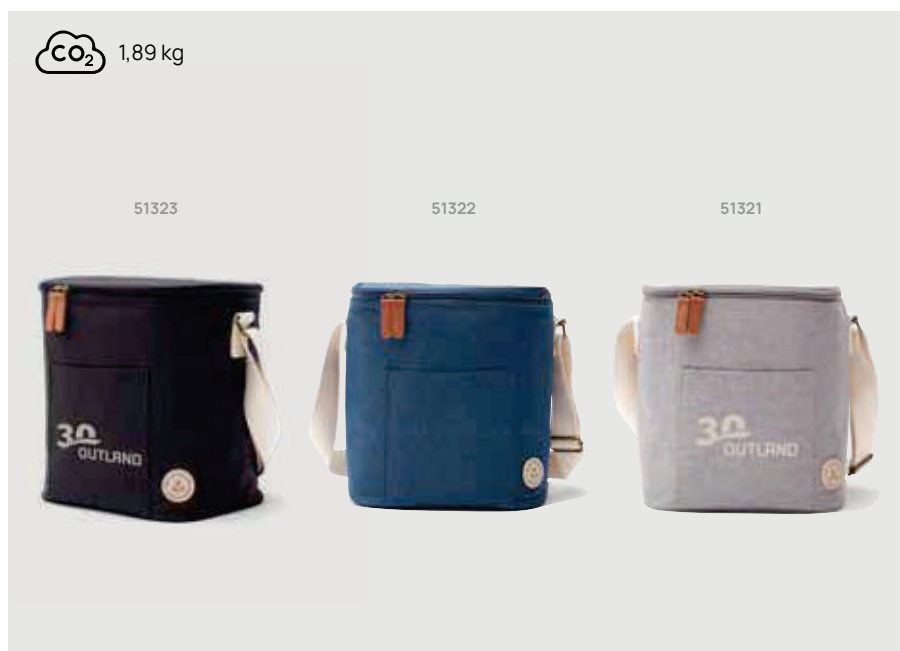

Borsa termica VINGA Sortino

rPet • Volume 12 litri **Dimensioni** 23 x 20 x 27 cm **Area di stampa** 100 x 100mm **Tipo di stampa** Transfer serigrafico

Fino a	25	50	100	250	500
Stampato	26,49	24,38	23,02	22,33	21,76
Senza stampa	22,20	21,60	21,00	20,60	20,20