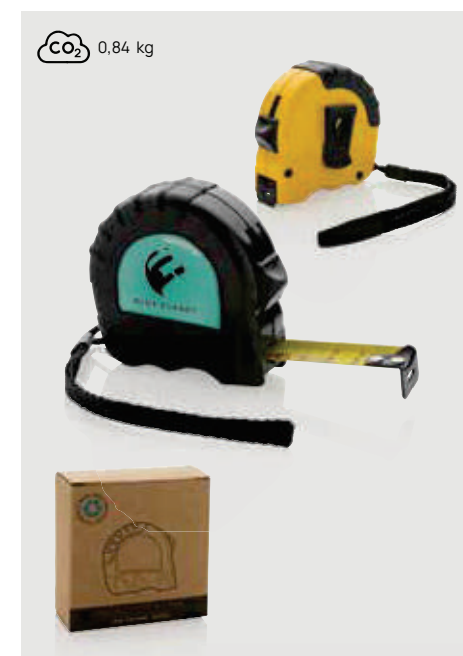

CO₂ 0,84 kg

P112.12* **1** **6**

Flessometro 3m/16mm in plastica riciclata RCS con stop

ABS riciclato • Lunghezza 3M • Larghezza 16mm • Con nastro giallo • Unità di misura in cm • Cinturino da polso
Dimensioni 5,7 x 5,6 x 3,4 cm **Area di stampa** 32 x 32mm
Tipo di stampa Etichetta resinata

Questo articolo contiene 16% ABS riciclato certificato RCS, CERTIFICATO DA CONTROL UNION, CU 1162221

Fino a	250	500	1000	2500	5000
Stampato	6,64	6,44	6,06	5,85	5,66
Senza stampa	5,37	5,22	5,08	4,98	4,88