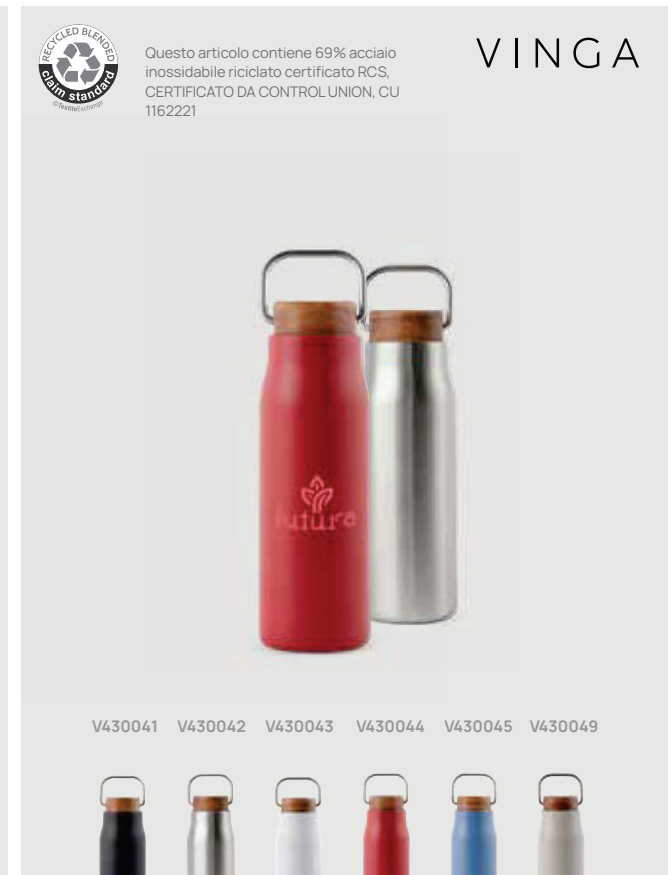

V43004

new

Bottiglia termica VINGA Ciro in rAcciaio RCS 300ml

Acciaio inossidabile riciclato • Volume 0,3 litri • A prova di fuoriuscite • Isolamento vuoto • Mantiene il caldo per 5 ore • Mantiene il freddo per 15 ore • Maniglia **Dimensioni** 18,6 x ø 6 cm **Tipo di stampa** Su richiesta

Fino a	100	250	500	1000	1500
Stampato	Su richiesta				
Senza stampa	18,05	17,55	17,05	16,75	16,40