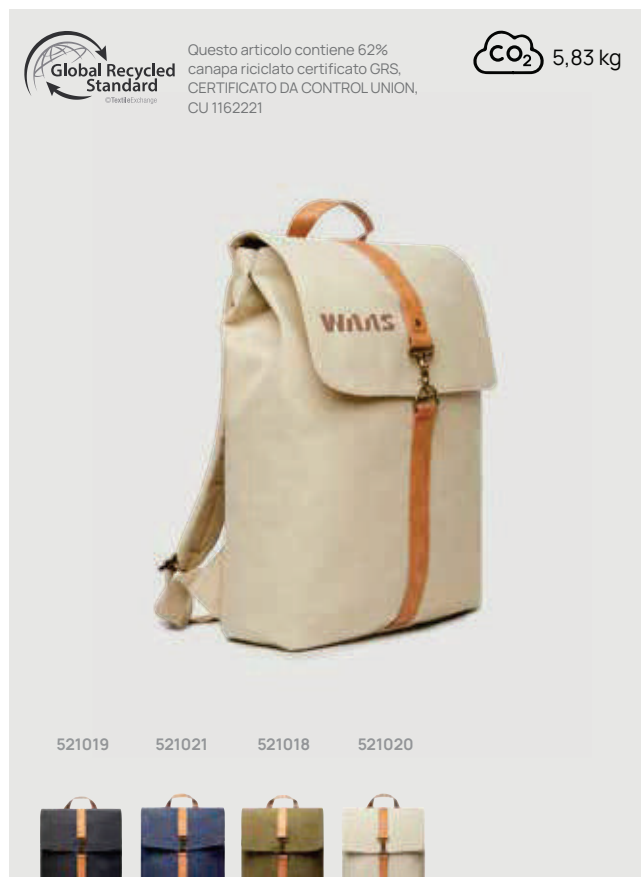

V52101

Zaino VINGA Bosler in canvas riciclato GRS

Canapa riciclato • Volume 17 litri • Scomparto per PC/tablet per 15" **Dimensioni** 43 x 13 x 30,5 cm **Area di stampa** 120 x 80mm **Tipo di stampa** Transfer digitale

Fino a	25	50	100	250	500
Stampato	59,98	57,47	54,77	53,09	51,01
Senza stampa	52,85	51,40	49,95	49,00	48,05