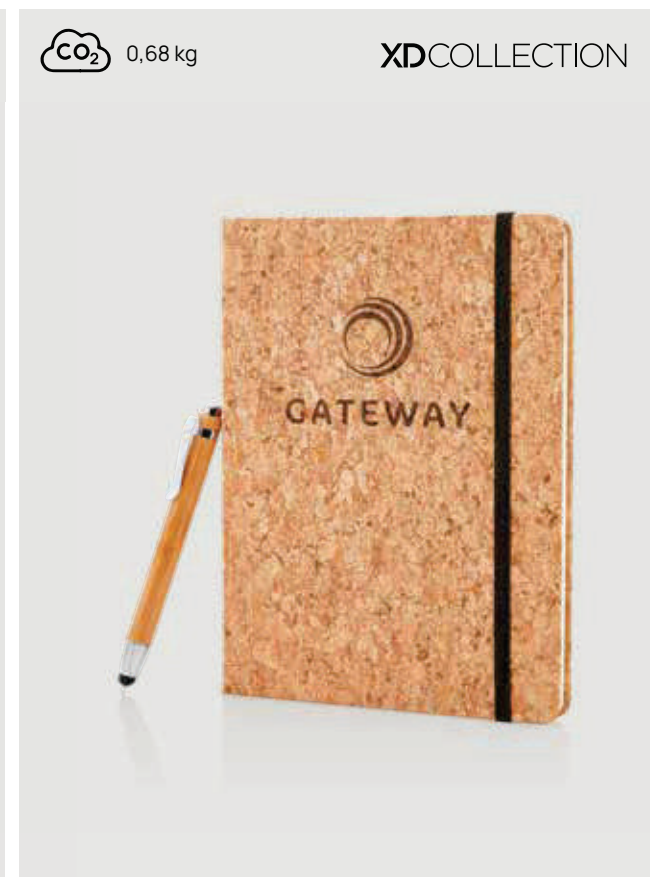

Fino a	100	250	500	1000	1500
Stampato	13,92	13,44	12,91	12,64	12,39
Senza stampa	12,50	12,15	11,80	11,60	11,35

CO₂ 0,62 kg

P772.159

Set penna e taccuino A5 in bambù

Bambù • Dimensione A5 • Copertina rigida • Pagine a righe • Pagine 180 • Carta bianco • Carta da 70 g/m2 **Dimensioni** 18,8 x 13 x 1,5 cm **Area di stampa** 100 x 100mm **Tipo di stampa** Incisione CO₂

Fino a	100	250	500	1000	1500
Stampato	11,10	10,71	10,26	10,02	9,84
Senza stampa	9,68	9,42	9,15	8,98	8,80

CO₂ 0,68 kg

XDCOLLECTION

P773.779

Taccuino A5 Cork con penna in bambù

Carta • Dimensione A5 • Copertina rigida • Pagine a righe • Pagine 160 • Carta crema • Carta da 80 g/m2 **Dimensioni** 21,3 x 14,2 x 1,2 cm **Area di stampa** 80 x 40mm **Tipo di stampa** Tampografia