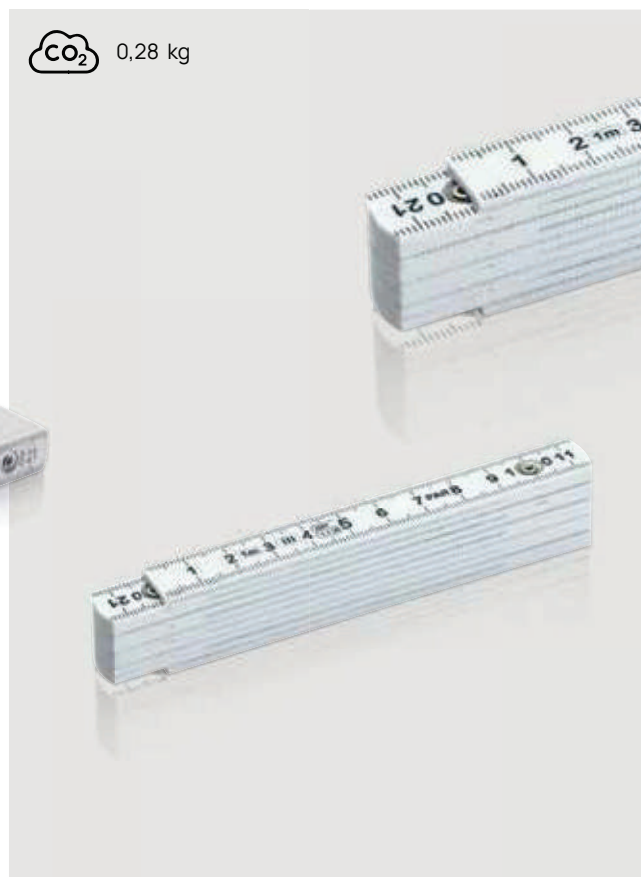

0,8 kg

P6501H-E

Metro pieghevole in fibra di vetro

Fibra di vetro **Dimensioni** 23,5 x 3,1 x 1,5 cm **Area di stampa** 80 x 25mm
Tipo di stampa Tampografia

Fino a	250	500	1000	2500	5000
Stampato	6,19	5,88	5,69	5,54	5,40
Senza stampa	5,50	5,35	5,20	5,10	5,00