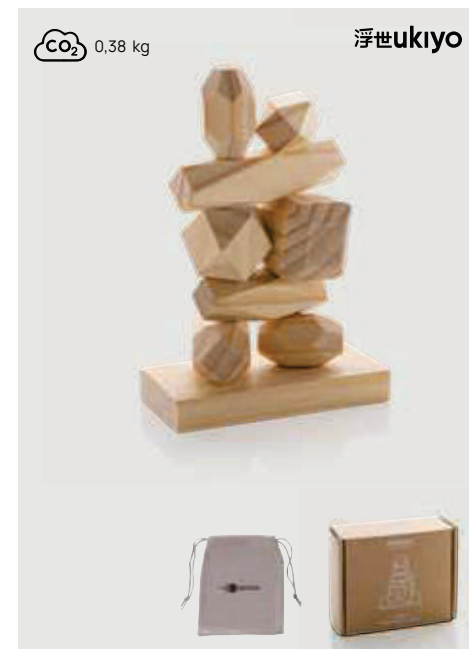

P940.163

Gioco della torre cadente in legno

FSC® Legno Dimensioni 21,2 x 7,2 x 7,4 cm Area di stampa 80 x 20mm Tipo di stampa Tampografia

Fino a	100	250	500	1000	1500
Stampato	17,38	16,84	16,23	15,89	15,59
Senza stampa	16,60	16,15	15,70	15,40	15,10

P940.113

Rompicapo di legno in custodia di tela

FSC® Legno Dimensioni 7 x 7 x 7 cm Area di stampa 100 x 100mm Tipo di stampa Transfer serigrafico

Fino a	100	250	500	1000	1500
Stampato	11,70	11,15	10,71	10,51	10,33
Senza stampa	9,68	9,42	9,15	8,98	8,80

P940.153

Gioco deluxe mikado/domino in legno

MDF Dimensioni 20 x 9,2 x 3,3 cm Area di stampa 110 x 60mm Tipo di stampa Incisione CO2

Fino a	100	250	500	1000	1500
Stampato	10,97	10,62	10,13	9,94	9,76
Senza stampa	9,68	9,42	9,15	8,98	8,80

P940.299

Rocce di bilanciamento in legno Ukiyo Crios in astuccio

Legno Dimensioni 5 x 10 x 16 cm Area di stampa 90 x 45mm Tipo di stampa Incisione CO2

Fino a	100	250	500	1000	1500
Stampato	15,14	14,70	14,08	13,81	13,56
Senza stampa	13,85	13,50	13,10	12,85	12,60