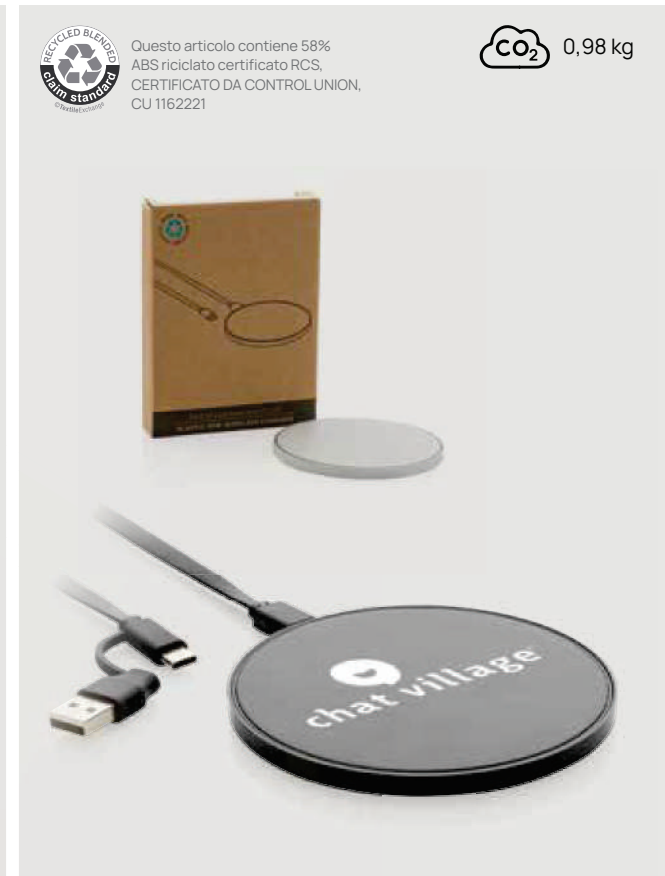

P308.389

Caricatore wireless 15W in bambù

FSC® bambù • Potenza di carica 15W • Velocità in input 9V/2A • Bobina(e) di ricarica wireless 1 • Type-C connettore/i di ricarica • Cavo di ricarica da 150 cm **Dimensioni** 1 x ø 9,2 cm **Area di stampa** 75 x 75mm **Tipo di stampa** Incisione CO₂

Fino a	100	250	500	1000	1500
Stampato	19,34	18,75	18,03	17,71	17,36
Senza stampa	18,05	17,55	17,05	16,75	16,40

P308.43* *3

Caricatore wireless veloce 15W in plastica RCS

ABS riciclato • Potenza di carica 15W • Velocità in input 9V/2A • Bobina(e) di ricarica wireless 1 • Type-C connettore/i di ricarica • Cavo di ricarica da 120 cm **Dimensioni** 0,6 x ø 10 cm **Area di stampa** 50 x 50mm **Tipo di stampa** Tampografia

Fino a	100	250	500	1000	1500
Stampato	18,78	18,19	17,53	17,19	16,84
Senza stampa	18,00	17,50	17,00	16,70	16,35

P308.66* *3

Caricatore RCS wireless 10W in plastica riciclata

ABS riciclato • Potenza di carica 10W • Velocità in input 9V/1.5A • Bobina(e) di ricarica wireless 1 • Type-C connettore/i di ricarica • Cavo di ricarica da 150 cm **Dimensioni** 0,7 x ø 10,1 cm **Area di stampa** 70 x 70mm **Tipo di stampa** Tampografia

Fino a	100	250	500	1000	1500
Stampato	20,23	19,64	18,93	18,54	18,19
Senza stampa	19,45	18,95	18,40	18,05	17,70