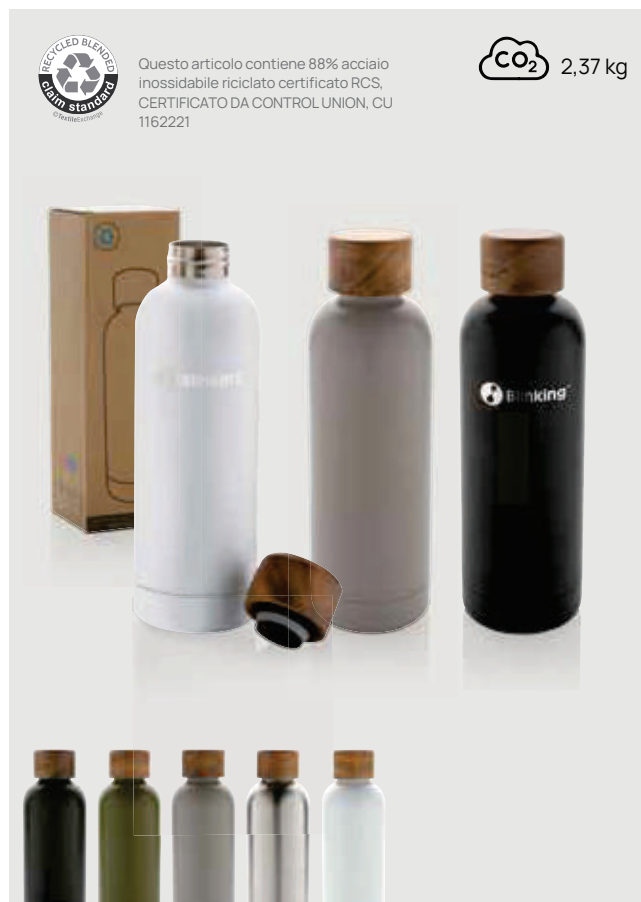

CO₂ 2,38 kg

XDCOLLECTION

CO₂ 1,21 kg

Collezione 2024

P435.70* *0 *1 *2 *3 *5 *6 *7 *8 *9

Bottiglia termica Impact in acciaio riciclato RCS 500ml

Acciaio inossidabile riciclato • Volume 0,5 litri • Ermetica • Isolamento vuoto • Mantiene il caldo per 5 ore • Mantiene il freddo per 15 ore
Dimensioni 22,5 x ø 7,4 cm **Area di stampa** 234 x 150mm **Tipo di stampa** Stampa digitale 360°