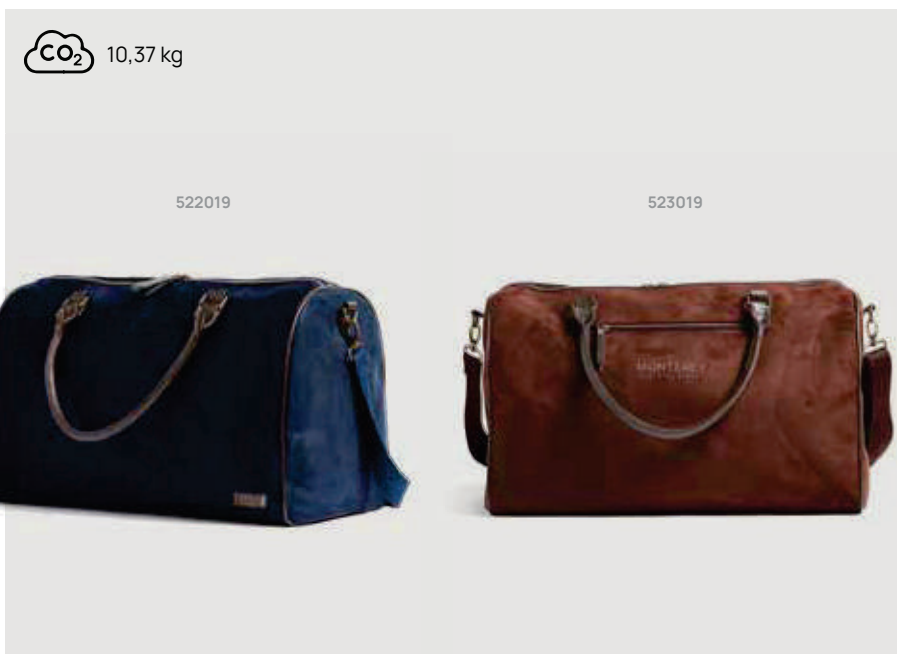

V50181

Zaino VINGA Hunton

Poliestere • Volume 15 litri • Scomparto per PC/tablet per 17" **Dimensioni** 30,5 x 10 x 49 cm **Area di stampa** 50 x 150mm **Tipo di stampa** Transfer serigrafico

Fino a	25	50	100	250	500
Stampato	66,94	63,73	61,27	59,83	58,51
Senza stampa	62,65	60,95	59,25	58,10	56,95