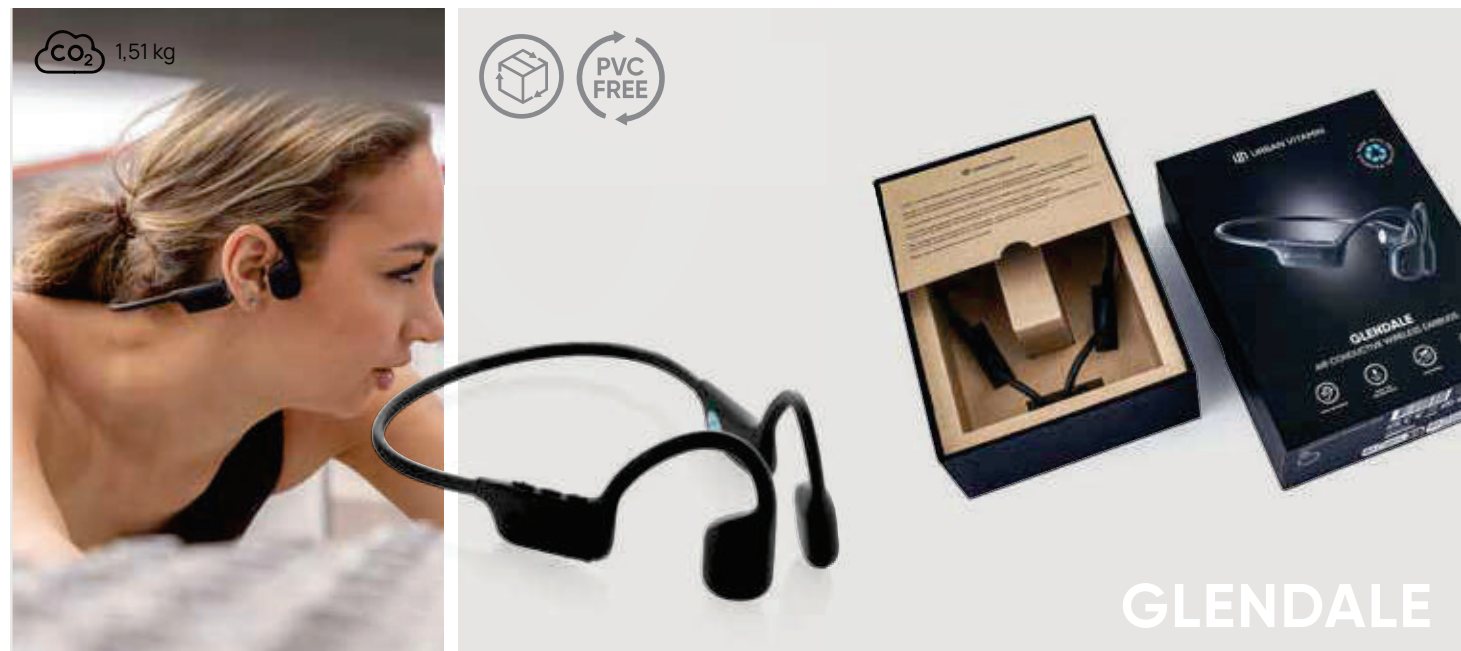

P329.491

Cuffia in plastica riciclata RCS Urban Vitamin Palo Alto

ABS riciclato • Over ear • Tempo di ricarica 3H •
Autonomia 60H • Versione BT 5.3 • Type-C connettore/i
di ricarica • Microfono • Risposta alle chiamate •
Distanza operativa 10M • Custodia • Pieghevole
Dimensioni 16,4 x 8 x 18,6 cm **Area di stampa** 30 x 40mm
Tipo di stampa Tampografia

Questo articolo contiene 63% ABS riciclato
certificato RCS, CERTIFICATO DA CONTROL
UNION, CU 1162221

Fino a	25	50	100	250	500
Stampato	79,44	75,72	73,18	71,69	70,13
Senza stampa	76,55	74,45	72,40	71,00	69,60

PALO ALTO

URBAN VITAMIN

P331.501

Cuffie a conduzione aerea Urban Vitamin Glendale RCS

rPC • Over ear • Tempo di ricarica 2H • Autonomia 10H
• Versione BT 5.3 • Type-C connettore/i di ricarica •
Microfono • Risposta alle chiamate • Distanza operativa
10M • Impermeabile IPX 4 **Dimensioni** 14,2 x 10 x 4,8 cm
Area di stampa 25 x 10mm **Tipo di stampa** Tampografia

Questo articolo contiene 17% rPC certificato RCS,
CERTIFICATO DA CONTROL UNION, CU 1162221

Fino a	25	50	100	250	500
Stampato	44,59	41,82	40,18	39,34	38,43
Senza stampa	41,70	40,55	39,40	38,65	37,90

GLENDALE