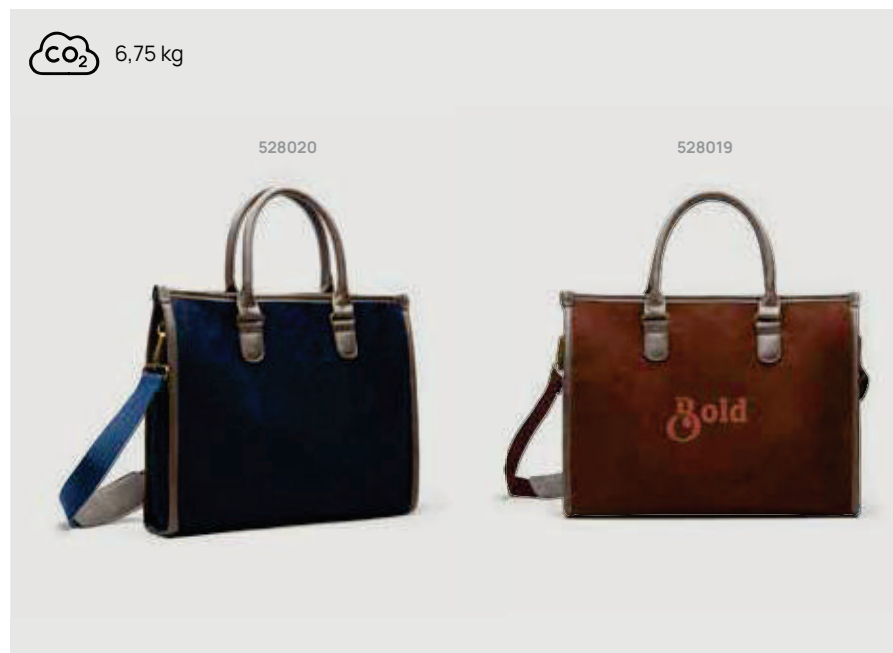

Vinga

V5280

Borsa porta PC VINGA Hunton

Poliestere • Volume 9 litri • Scomparto per PC/tablet per 15" **Dimensioni** 30 x 7,5 x 40 cm **Area di stampa** 200 x 120mm **Tipo di stampa** Transfer serigraficor

Fino a	25	50	100	250	500
Stampato	53,04	50,18	48,07	46,93	45,86
Senza stampa	48,75	47,40	46,05	45,20	44,30

CO₂ 6,75 kg