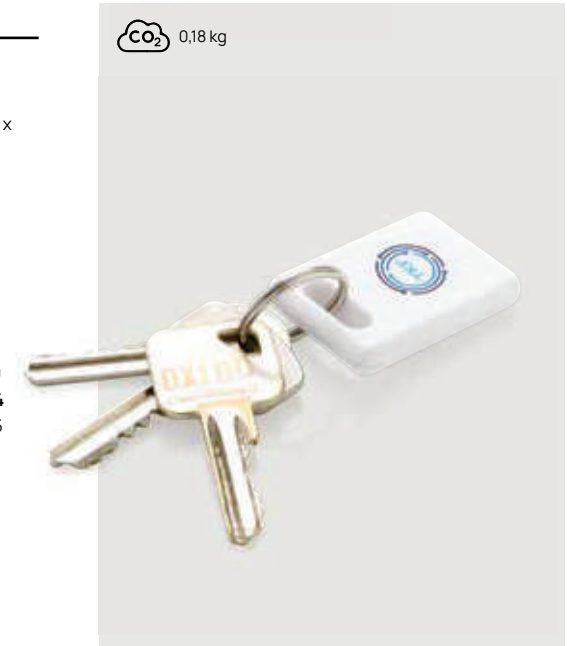

Trova chiavi Square 2.0

ABS Dimensioni 0,8 x 3,3 x 4,6 cm Area di stampa 20 x 13mm Tipo di stampa Tampografia

Fino a	100	250	500	1000	1500
Stampato	16,03	15,49	14,93	14,64	14,34
Senza stampa	15,25	14,80	14,40	14,15	13,85