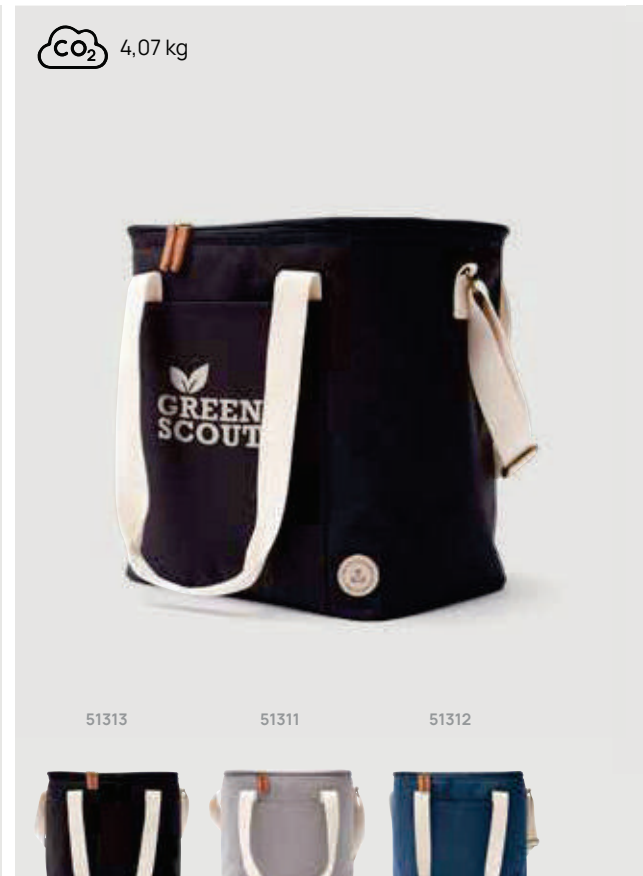

VINGA

Sortino

V5110

Zaino termico da escursione VINGA Sortino

rPet • Volume 19 litri **Dimensioni** 30,5 x 15 x 36 cm **Area di stampa** 120 x 80mm **Tipo di stampa** Transfer serigrafico

Fino a	25	50	100	250	500
Stampato	43,24	40,68	38,82	37,83	36,96
Senza stampa	38,95	37,90	36,80	36,10	35,40