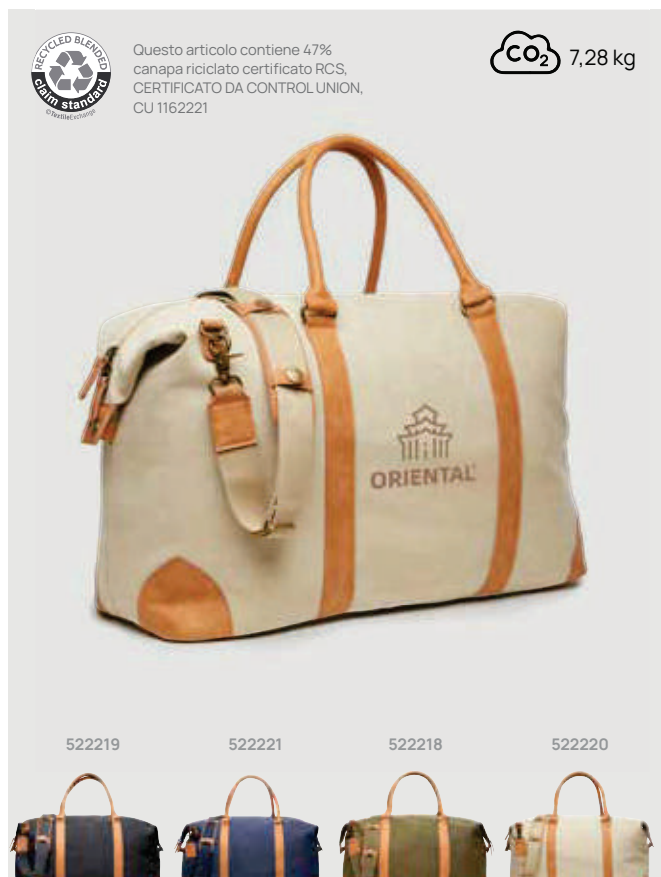

V5222

Borsone in canvas VINGA Bosler in canvas riciclato RCS

Canapa riciclato • Volume 40 litri **Dimensioni** 20 x 40 x 50 cm **Area di stampa** 100 x 100mm **Tipo di stampa** Transfer digitale

Fino a	25	50	100	250	500
Stampato	69,73	66,97	64,02	62,14	59,86
Senza stampa	62,60	60,90	59,20	58,05	56,90