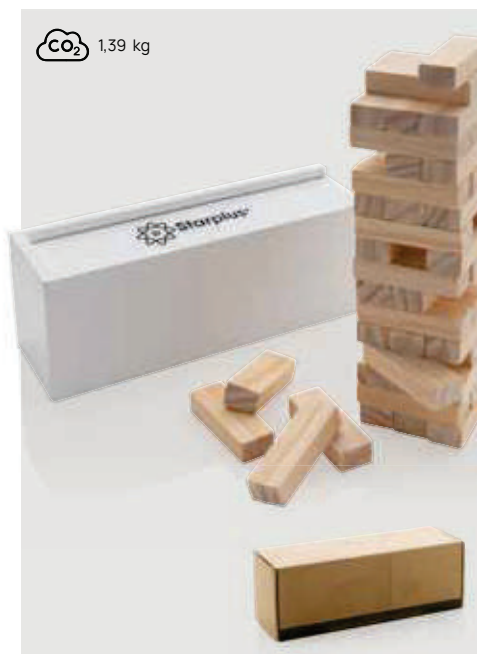

P940.163

Gioco della torre cadente in legno

FSC® Legno Dimensioni 21,2 x 7,2 x 7,4 cm Area di stampa 80 x 20mm Tipo di stampa Tampografia

Fino a	100	250	500	1000	1500
Stampato	17,38	16,84	16,23	15,89	15,59
Senza stampa	16,60	16,15	15,70	15,40	15,10

P940.113

Rompicapo di legno in custodia di tela

FSC® Legno Dimensioni 7 x 7 x 7 cm Area di stampa 100 x 100mm Tipo di stampa Transfer serigrafico

Fino a	100	250	500	1000	1500
Stampato	11,70	11,15	10,71	10,51	10,33
Senza stampa	9,68	9,42	9,15	8,98	8,80