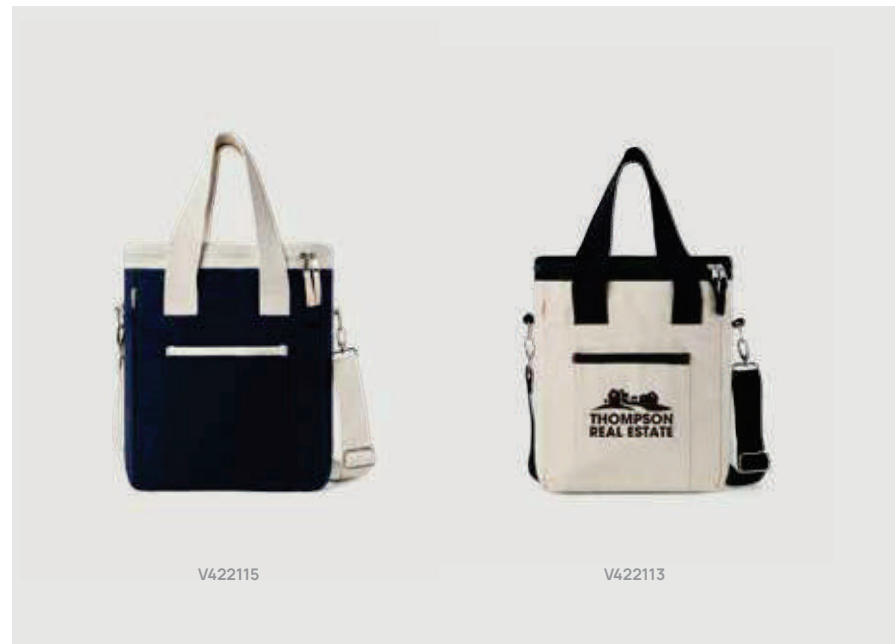

Borsa termica VINGA Volonne in tela riciclata AWARE™

Cotone riciclato • Peso del tessuto 500GSM • Volume
10 litri **Dimensioni** 34 x 25 x 12 cm **Area di stampa** 100 x
100mm **Tipo di stampa** Transfer serigraficor

Fino a	100	250	500	1000	1500
Stampato	29,87	28,78	27,86	27,33	26,83
Senza stampa	27,85	27,05	26,30	25,80	25,30

V422115

V422113