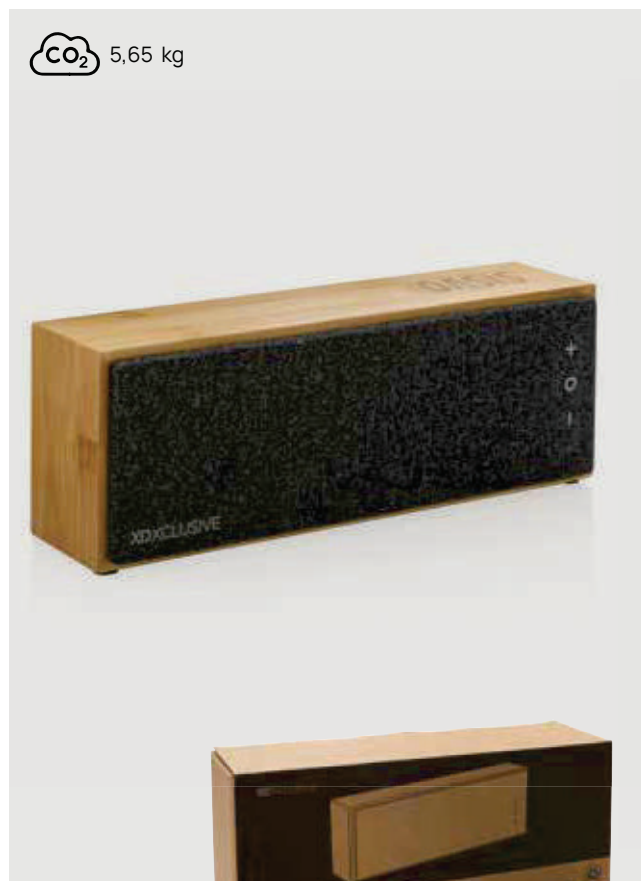

P329.649

Speaker wireless 10W Wynn in bambù

FSC® bambù • 10W • Versione BT 5.1 • Tempo di ricarica 3H • Autonomia 6H • Type-C connettore/i di ricarica • Microfono • Risposta alle chiamate • Distanza operativa 10M **Dimensioni** 24,5 x 25,7 x 5,7 cm **Area di stampa** 110 x 45mm **Tipo di stampa** Incisione CO₂

Fino a	25	50	100	250	500
Stampato	59,03	55,91	53,89	52,80	51,58
Senza stampa	55,65	54,15	52,60	51,60	50,60