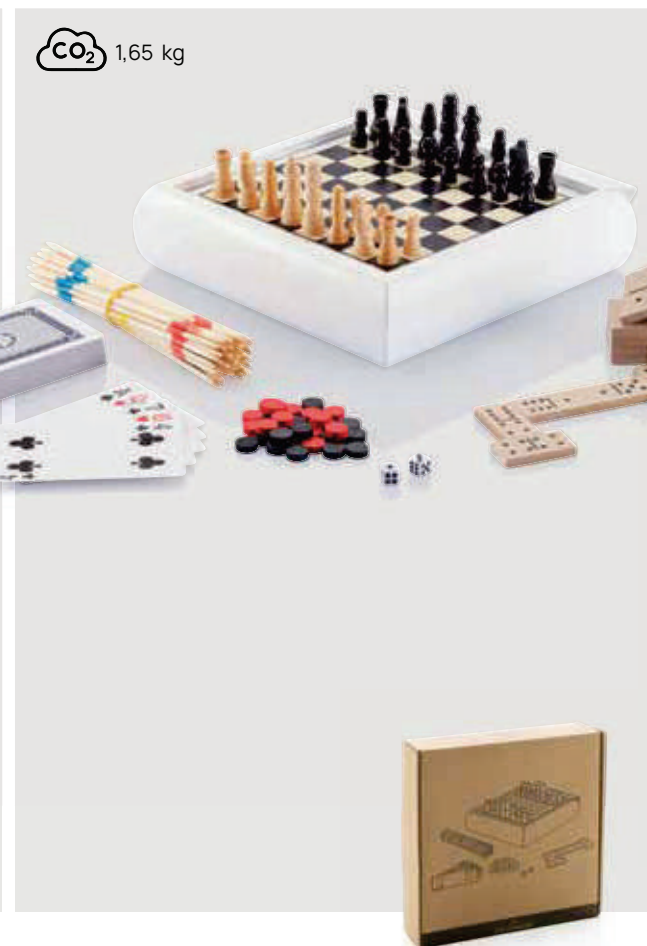

CO₂ 1,65 kg

P940.253

Set giochi 5 in 1 in legno

Legno Dimensioni 18,4 x 18,4 x 5 cm Area di stampa 80 x 40mm Tipo di stampa Tampografia

Fino a	100	250	500	1000	1500
Stampato	24,38	23,64	22,83	22,39	21,94
Senza stampa	23,60	22,95	22,30	21,90	21,45