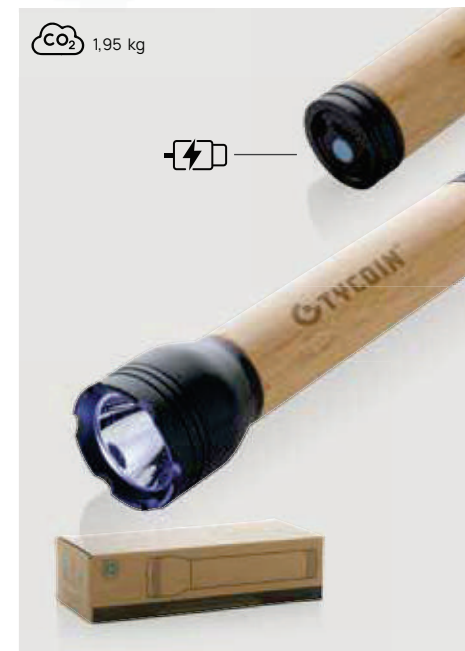

P513.771

Torcia 1W Lucid in r-Plastica certificata RCS e bambù

ABS riciclato • LED • Lumen 90 • Portata del fascio di luce 50M. • Autonomia 3H. • Ricaricabile • Capacità powerbank 500mAh **Dimensioni** 3,3 x 3,3 x 11,2 cm **Area di stampa** 55 x 10mm **Tipo di stampa** Incisione CO₂

Questo articolo contiene 23% ABS riciclato certificato RCS, CERTIFICATO DA CONTROL UNION, CU 1162221

Fino a	100	250	500	1000	1500
Stampato	15,14	14,70	14,08	13,81	13,56
Senza stampa	13,85	13,50	13,10	12,85	12,60

P513.379

Torcia in bambù e plastica riciclata RCS

ABS riciclato • LED • Lumen 30 • Portata del fascio di luce 20M. • Autonomia 24H. **Dimensioni** 3,2 x 3,2 x 10 cm **Area di stampa** 50 x 10mm **Tipo di stampa** Incisione CO₂

Questo articolo contiene 23% ABS riciclato certificato RCS, CERTIFICATO DA CONTROL UNION, CU 1162221

Fino a	100	250	500	1000	1500
Stampato	8,19	7,91	7,50	7,36	7,23
Senza stampa	6,90	6,71	6,52	6,40	6,27

P513.781

Torcia 3W Lucid in r-Plastica certificata RCS e bambù

ABS riciclato • LED • Lumen 120 • Portata del fascio di luce 100M. • Autonomia 5H. • Ricaricabile • Capacità powerbank 1200mAh **Dimensioni** 4,2 x 4,2 x 13,3 cm **Area di stampa** 70 x 15mm **Tipo di stampa** Incisione CO₂

Questo articolo contiene 20% ABS riciclato certificato RCS, CERTIFICATO DA CONTROL UNION, CU 1162221

Fino a	100	250	500	1000	1500
Stampato	20,69	20,10	19,33	18,96	18,61
Senza stampa	19,40	18,90	18,35	18,00	17,65

P513.791

Torcia 5W Lucid in r-Plastica certificata RCS e bambù

ABS riciclato • LED • Lumen 300 • Portata del fascio di luce 150M. • Autonomia 6H. • Ricaricabile • Capacità powerbank 1800mAh **Dimensioni** 4,2 x 4,2 x 19,5 cm **Area di stampa** 100 x 15mm **Tipo di stampa** Incisione CO₂

Questo articolo contiene 18% ABS riciclato certificato RCS, CERTIFICATO DA CONTROL UNION, CU 1162221