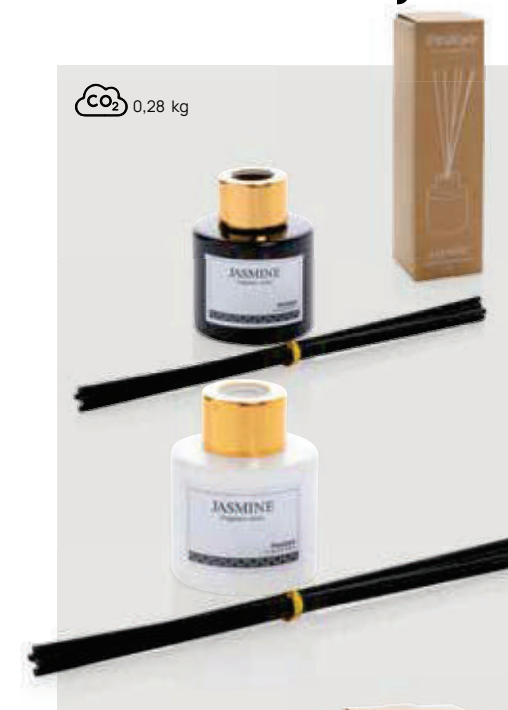

CO₂ 0,28 kg

P262.94* **1** *3

Candela profumata deluxe Ukiyo con tappo in bambù

Vetro Dimensioni 11,3 x ø 8,4 cm Area di stampa 65 x
65mm Tipo di stampa Incisione CO₂

Fino a	100	250	500	1000	1500
Stampato	17,94	17,40	16,73	16,41	16,11
Senza stampa	16,65	16,20	15,75	15,45	15,15