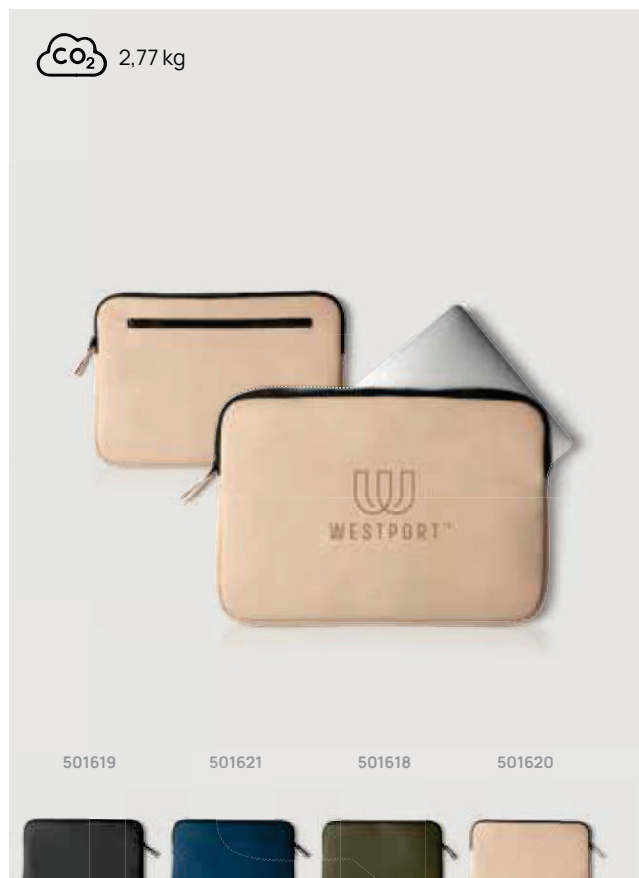

V5016

Tasca portacomputer VINGA Baltimore 15"

PU • Volume 2,4 litri • Scomparto per PC/tablet per 15" **Dimensioni** 38 x 26,5 x 0,5 cm **Area di stampa** 180 x 140mm **Tipo di stampa** Transfer serigraficor

Fino a	25	50	100	250	500
Stampato	30,69	28,48	26,97	26,23	25,56
Senza stampa	26,40	25,70	24,95	24,50	24,00