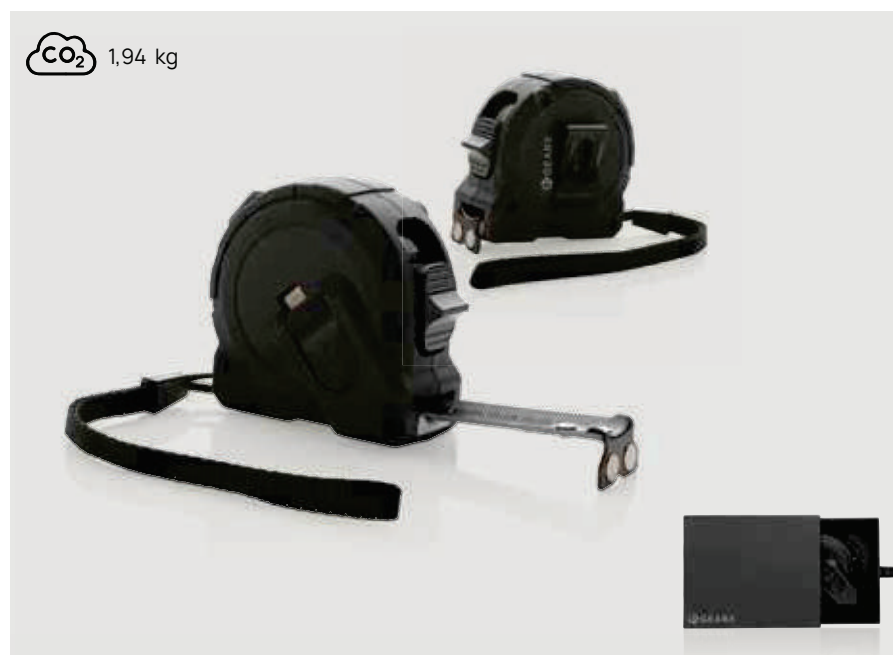

P113.201

Flessometro 5M Gear X con frizione

ABS • Lunghezza 5M • Larghezza 19mm • Bifrontale
• Con nastro nero • Unità di misura in cm • Cinturino da polso
• Con magnete • Ritrazione lenta del nastro
Dimensioni 6,7 x 6,7 x 4 cm **Area di stampa** 40,6 x 24,8mm **Tipo di stampa** Etichetta resinata

Fino a	100	250	500	1000	1500
Stampato	14,01	13,42	13,02	12,58	12,33
Senza stampa	12,50	12,15	11,80	11,60	11,35