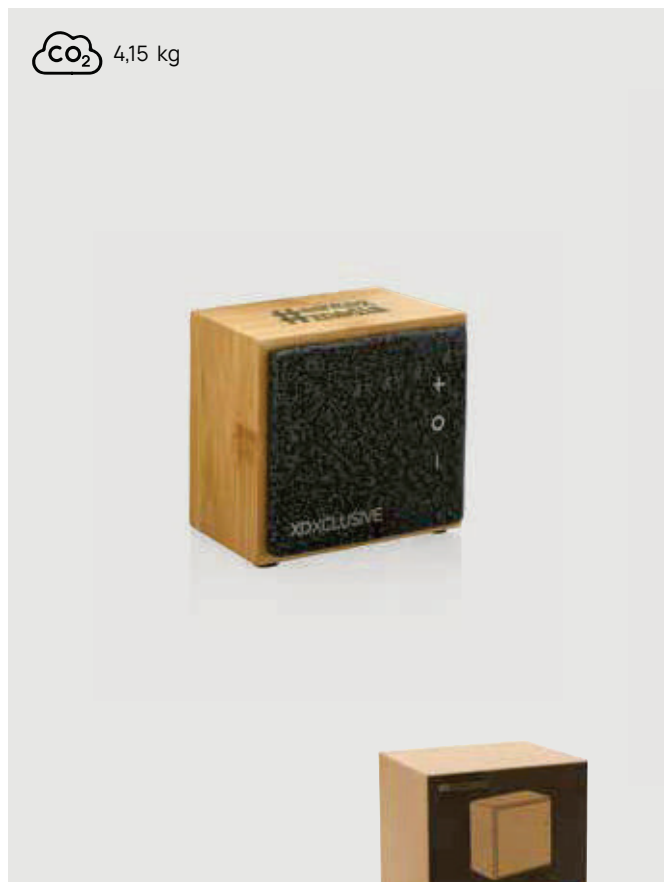

P329.639

Speaker wireless 5W Wynn in bambù

FSC® bambù • 5W • Versione BT 5.1 • Tempo di ricarica 2H • Autonomia 6H • Type-C connettore/i di ricarica • Microfono • Risposta alle chiamate • Distanza operativa 10M **Dimensioni** 8,7 x 7,9 x 8,3 cm **Area di stampa** 75 x 60mm **Tipo di stampa** Incisione CO₂

Fino a	25	50	100	250	500
Stampato	45,13	42,36	40,74	39,90	38,93
Senza stampa	41,75	40,60	39,45	38,70	37,95