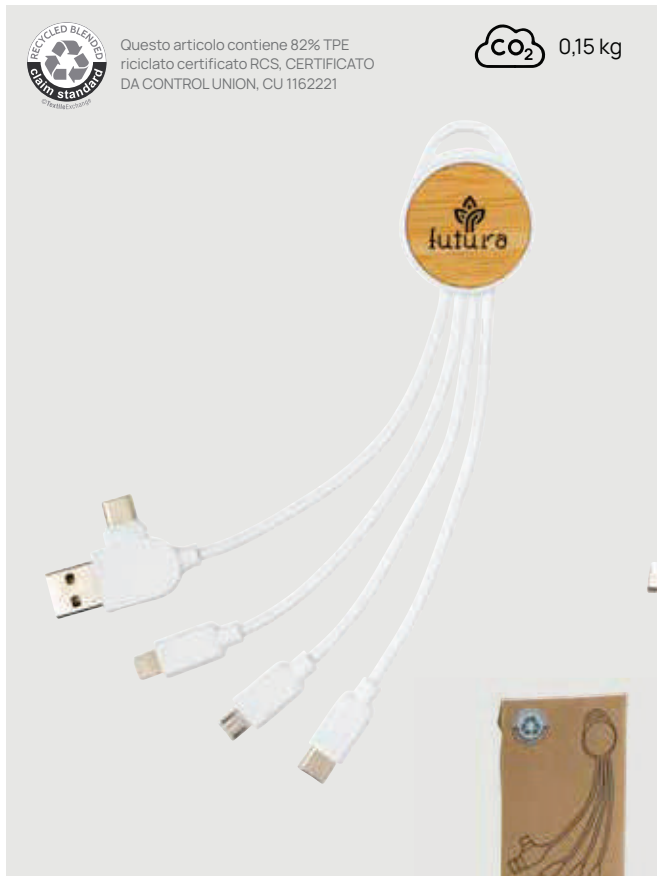

P302.473

Cavo rotondo Ontario 6 in 1 in plastica riciclata RCS

TPE riciclato • Corrente massima 5V/2A • Output lightning • Output micro USB • Output USB Type-C • Cavo di ricarica da 20 cm • Type-C & USB-A connettore/i di ricarica **Dimensioni** 16 x 3 x 2 cm **Area di stampa** 25 x 25mm **Tipo di stampa** Incisione CO₂

Fino a	100	250	500	1000	1500
Stampato	8,61	8,32	7,90	7,74	7,61
Senza stampa	7,32	7,12	6,92	6,78	6,65