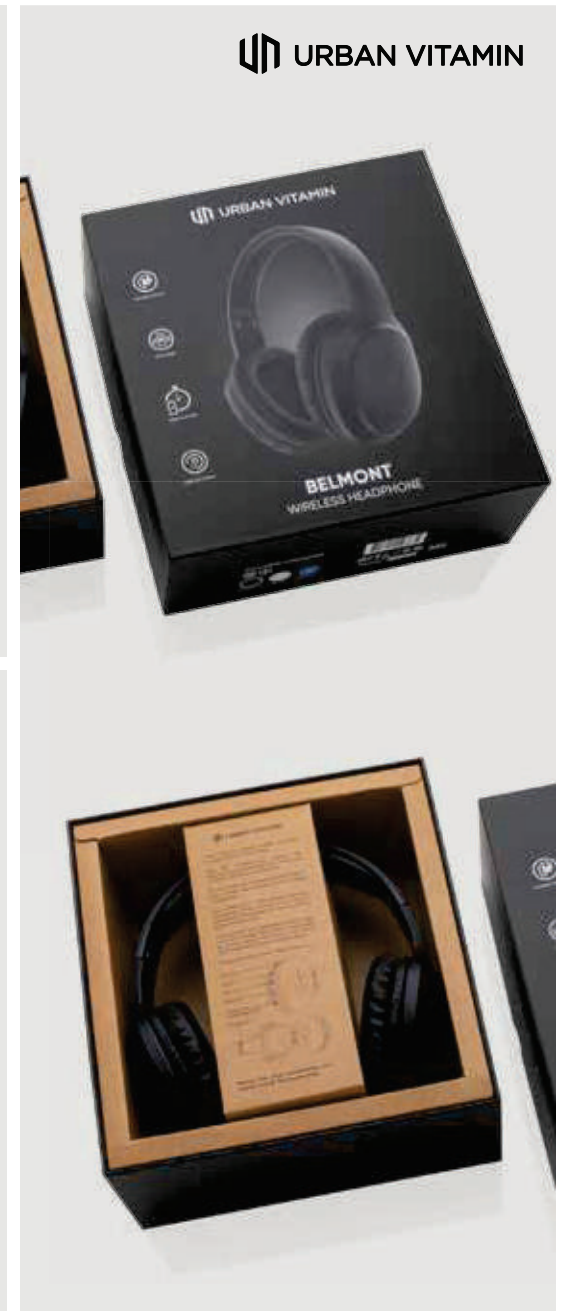

FRESNO

URBAN VITAMIN