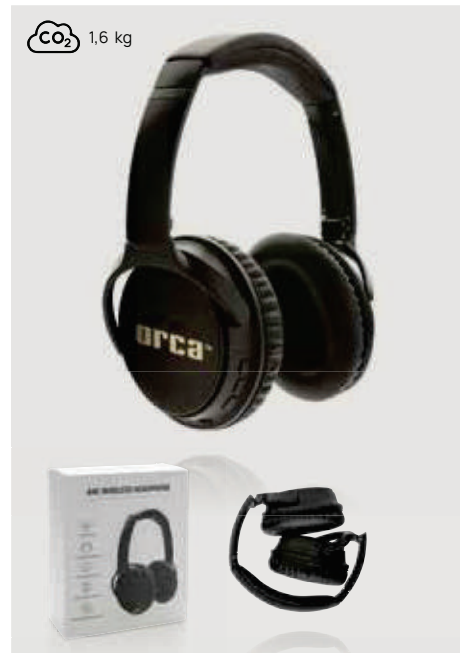

P329.191

Cuffie wireless ANC

ABS Dimensioni 15 x 8 x 19,5 cm Area di stampa 30 x 40mm Tipo di stampa Tampografia

Fino a	25	50	100	250	500
Stampato	58,54	55,42	53,38	52,29	51,13
Senza stampa	55,65	54,15	52,60	51,60	50,60

P328.681

Cuffie wireless comfort Aria

ABS • On ear • Tempo di ricarica 2H • Autonomia 8H • Versione BT 4.2 • Micro USB connettore/i di ricarica • Microfono • Risposta alle chiamate • Distanza operativa 10M • Custodia Dimensioni 19 x 18 x 4,5 cm Area di stampa 30 x 30mm Tipo di stampa Tampografia

Fino a	25	50	100	250	500
Stampato	44,64	41,87	40,23	39,39	38,48
Senza stampa	41,75	40,60	39,45	38,70	37,95