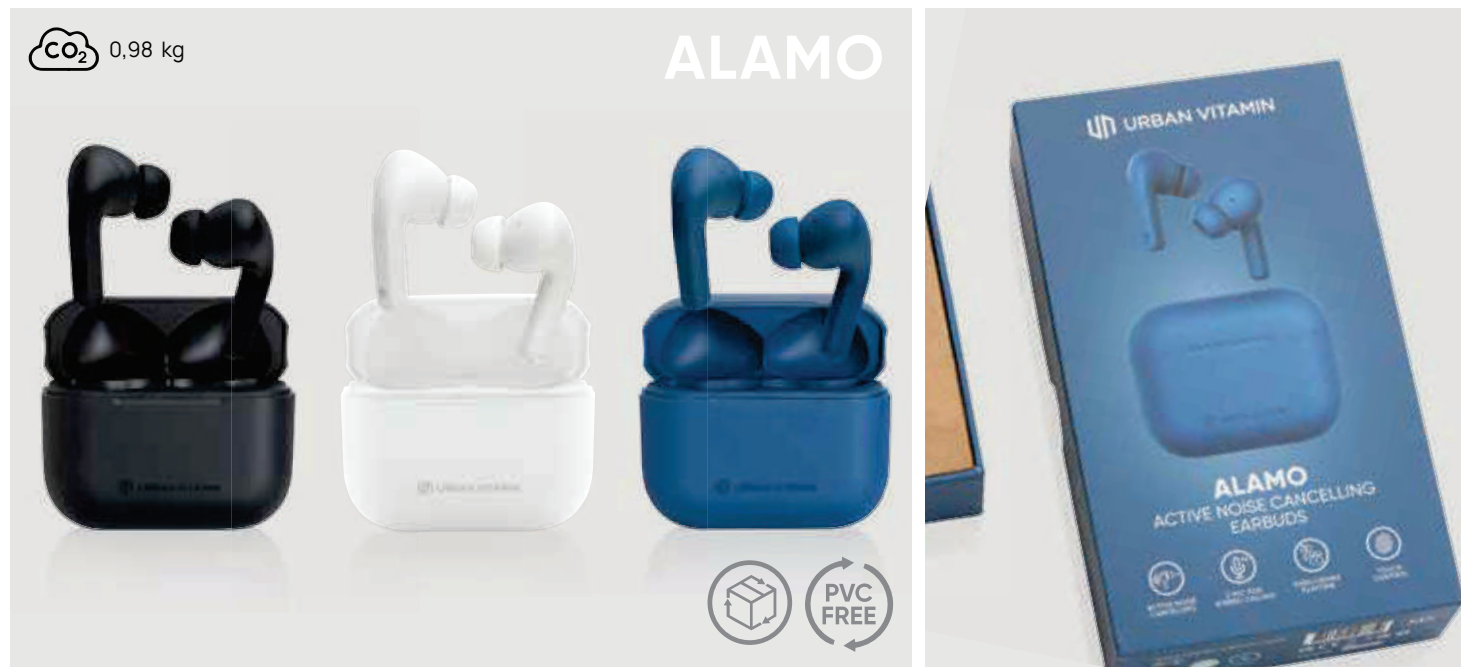

Auricolari ANC Urban Vitamin Alamo

ABS • Tempo di ricarica 2H • Autonomia 5H • Versione BT 5.0 • Type-C connettore/i di ricarica • Microfono • Risposta alle chiamate • Funzione touch • Distanza operativa 10M • Capacità batterie auricolari 40 mAh • Compresi gli auricolari di ricambio **Dimensioni** 6,2 x 5 x 2,5 cm **Area di stampa** 30 x 10mm **Tipo di stampa** Tampografia

Fino a	25	50	100	250	500
Stampato	72,49	68,97	66,58	65,19	63,78
Senza stampa	69,60	67,70	65,80	64,50	63,25