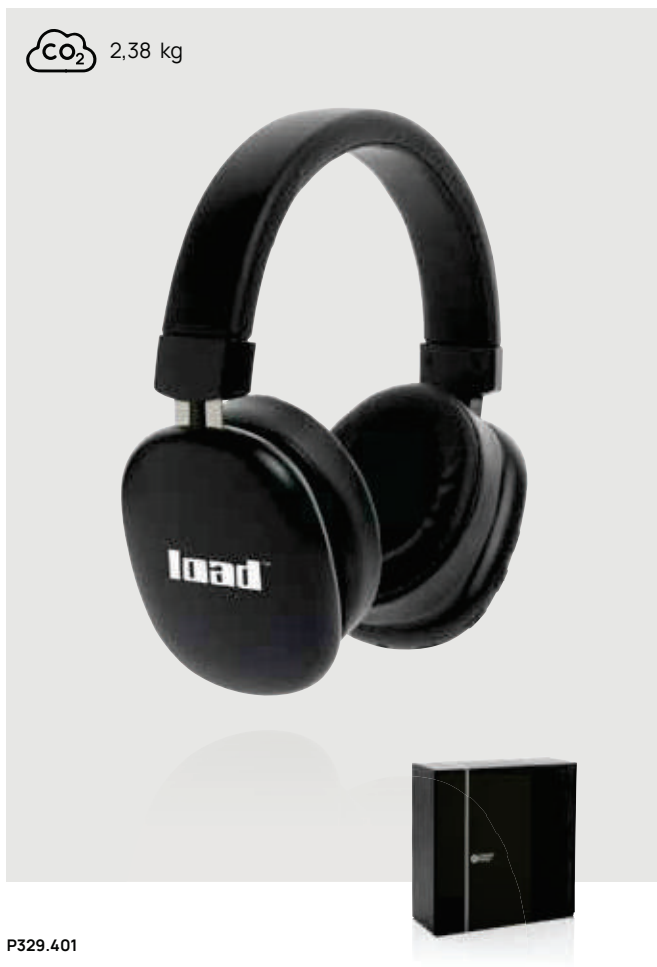

### Cuffie wireless Bamboo Dakota

ABS **Dimensioni** 19,1 x 17,2 x 7,8 cm **Area di stampa** 43 x 43mm **Tipo di stampa** Incisione CO<sub>2</sub>

Fino a	25	50	100	250	500
Stampato	38,13	35,56	34,14	33,45	32,58
Senza stampa	34,75	33,80	32,85	32,25	31,60