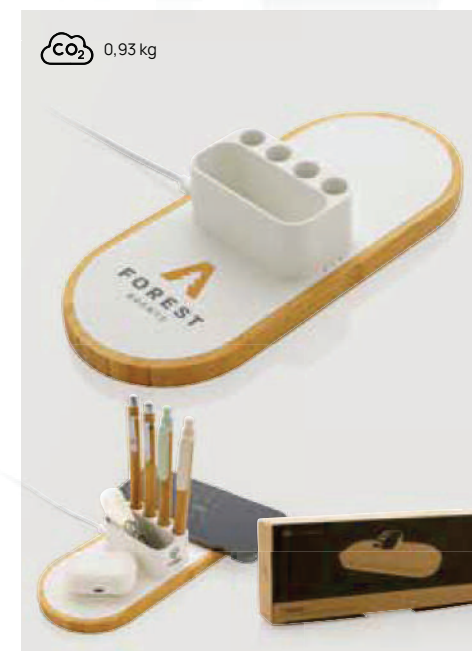

P308.413

Supporto con ricarica 10W Ontario in plastica riciclata RCS

ABS riciclato • Potenza di carica 10W • Velocità in input 9V/2A • Bobina(e) di ricarica wireless 1 • Type-C connettore/i di ricarica • Cavo di ricarica da 120 cm
Dimensioni 10,2 x 8,8 x 11,2 cm **Area di stampa** 70 x 35mm **Tipo di stampa** Incisione CO₂

Questo articolo contiene 47% ABS riciclato certificato RCS, CERTIFICATO DA CONTROL UNION, CU 1162221

Fino a	25	50	100	250	500
Stampato	31,18	28,76	27,54	26,95	26,23
Senza stampa	27,80	27,00	26,25	25,75	25,25

CO₂ 1,03 kg

P308.40* *1 *3

Caricatore wireless 10W Ontario in plastica riciclata RCS

ABS riciclato • Potenza di carica 10W • Velocità in input 9V/2A • Bobina(e) di ricarica wireless 1 • Type-C connettore/i di ricarica • Cavo di ricarica da 120 cm
Dimensioni 15 x 7,2 x 11,2 cm **Area di stampa** 50 x 60mm
Tipo di stampa Tampografia

Questo articolo contiene 78% ABS riciclato certificato RCS, CERTIFICATO DA CONTROL UNION, CU 1162221

Fino a	25	50	100	250	500
Stampato	40,44	37,82	36,28	35,54	34,68
Senza stampa	37,55	36,55	35,50	34,85	34,15

CO₂ 1,3 kg

P308.853

Porta penne con caricatore 5W wireless Ontario

Bambù • Potenza di carica 5W • Velocità in input 5V/2A • Bobina(e) di ricarica wireless 1 • Micro USB connettore/i di ricarica • Cavo di ricarica da 150 cm
Dimensioni 15 x 8,1 x 11,2 cm **Area di stampa** 50 x 60mm **Tipo di stampa** Tampografia

Fino a	25	50	100	250	500
Stampato	27,94	25,62	24,43	23,89	23,28
Senza stampa	25,05	24,35	23,65	23,20	22,75

CO₂ 2,26 kg

P308.423

Caricatore dual wireless 10W Ontario plastica riciclata RCS

FSC® bambù • Potenza di carica 10W • Velocità in input 9V/2A • Bobina(e) di ricarica wireless 2 • Type-C connettore/i di ricarica • Cavo di ricarica da 120 cm
Dimensioni 22,1 x 9,5 x 4,2 cm **Area di stampa** 50 x 50mm
Tipo di stampa Tampografia