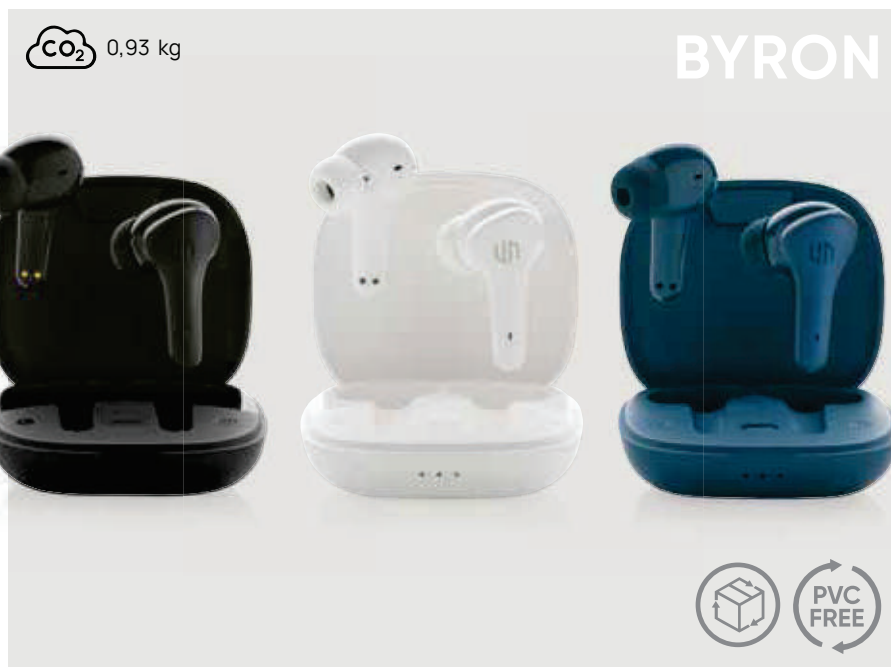

Auricolari ENC Urban Vitamin Byron

ABS • Tempo di ricarica 2H • Autonomia 5H • Versione BT 5.1 • Type-C connettore/i di ricarica • Microfono • Risposta alle chiamate • Funzione touch • Distanza operativa 10M • ANC fino a -25dB • Capacità batterie auricolari 40 mAh • Compresi gli auricolari di ricambio • Impermeabile IPX 4 **Dimensioni** 6 x 5,3 x 2,6 cm **Area di stampa** 35 x 25mm **Tipo di stampa** Tampografia

Fino a	25	50	100	250	500
Stampato	54,34	51,27	49,38	48,39	47,28
Senza stampa	51,45	50,00	48,60	47,70	46,75