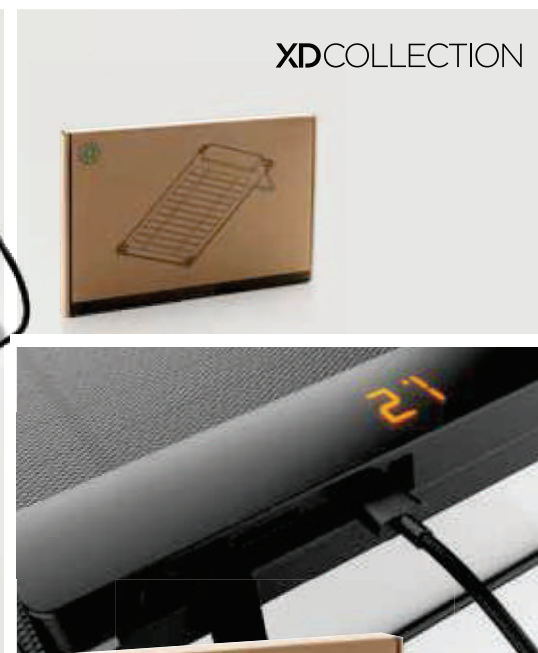

P323.051

Pannello solare portatile da 5W Solarpulse

PET • Input solare 5W (5V/1000mA) • Output USB • Porta USB C • Indicatore di carica • Type-C & USB-A connettore/i di ricarica • Impermeabile IPX 6 **Dimensioni** 25,9 x 18 x 1,8 cm **Area di stampa** 50 x 15mm **Tipo di stampa** Tampografia

Questo articolo contiene 17% PET certificato RCS, CERTIFICATO DA CONTROL UNION, CU 1162221

Fino a	25	50	100	250	500
Stampato	37,64	35,07	33,63	32,94	32,13
Senza stampa	34,75	33,80	32,85	32,25	31,60

P323.061

Pannello solare portatile da 10W Solarpulse

PET • Input solare 10W (5V/2A) • Output USB • Porta USB C • Indicatore di carica • Type-C & USB-A connettore/i di ricarica • Impermeabile IPX 6 **Dimensioni** 37,3 x 25,9 x 1,8 cm **Area di stampa** 50 x 15mm **Tipo di stampa** Tampografia

Questo articolo contiene 10% PET certificato RCS, CERTIFICATO DA CONTROL UNION, CU 1162221

Fino a	25	50	100	250	500
Stampato	58,54	55,42	53,38	52,29	51,13
Senza stampa	55,65	54,15	52,60	51,60	50,60