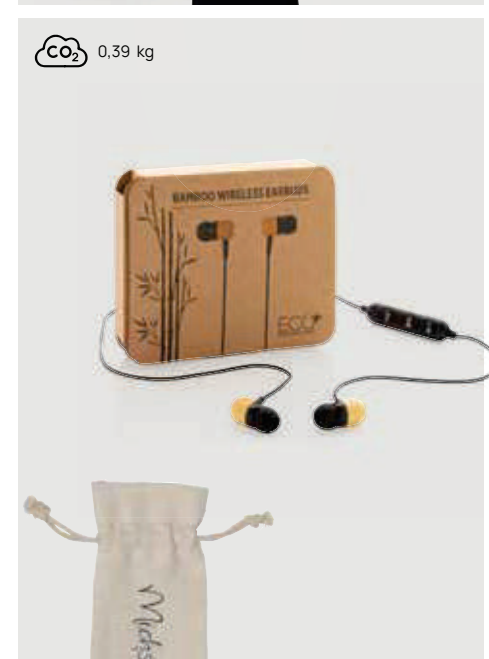

P329.191

Cuffie wireless ANC

ABS Dimensioni 15 x 8 x 19,5 cm Area di stampa 30 x 40mm Tipo di stampa Tampografia

Fino a	25	50	100	250	500
Stampato	58,54	55,42	53,38	52,29	51,13
Senza stampa	55,65	54,15	52,60	51,60	50,60

P328.681

Cuffie wireless comfort Aria

ABS • On ear • Tempo di ricarica 2H • Autonomia 8H • Versione BT 4.2 • Micro USB connettore/i di ricarica • Microfono • Risposta alle chiamate • Distanza operativa 10M • Custodia Dimensioni 19 x 18 x 4,5 cm Area di stampa 30 x 30mm Tipo di stampa Tampografia

Fino a	25	50	100	250	500
Stampato	44,64	41,87	40,23	39,39	38,48
Senza stampa	41,75	40,60	39,45	38,70	37,95

P329.151

Cuffie da lavoro con cavo

ABS Dimensioni 14,2 x 7,2 x 19 cm Area di stampa 10 x 25mm Tipo di stampa Tampografia

Fino a	100	250	500	1000	1500
Stampato	21,63	20,99	20,23	19,84	19,44
Senza stampa	20,85	20,30	19,70	19,35	18,95

P329.109

Auricolari wireless in bambù

Bambù • Tempo di ricarica 1H • Autonomia 3H • Versione BT 5.0 • Micro USB connettore/i di ricarica • Microfono • Risposta alle chiamate • Distanza operativa 10M • Capacità batterie auricolari 55 mAh • Compresi gli auricolari di ricambio Dimensioni 75 x 13 x 0,8 cm Area di stampa 50 x 70mm Tipo di stampa Transfer serigrafico

Fino a	100	250	500	1000	1500
Stampato	14,52	13,88	13,36	13,13	12,88
Senza stampa	12,50	12,15	11,80	11,60	11,35