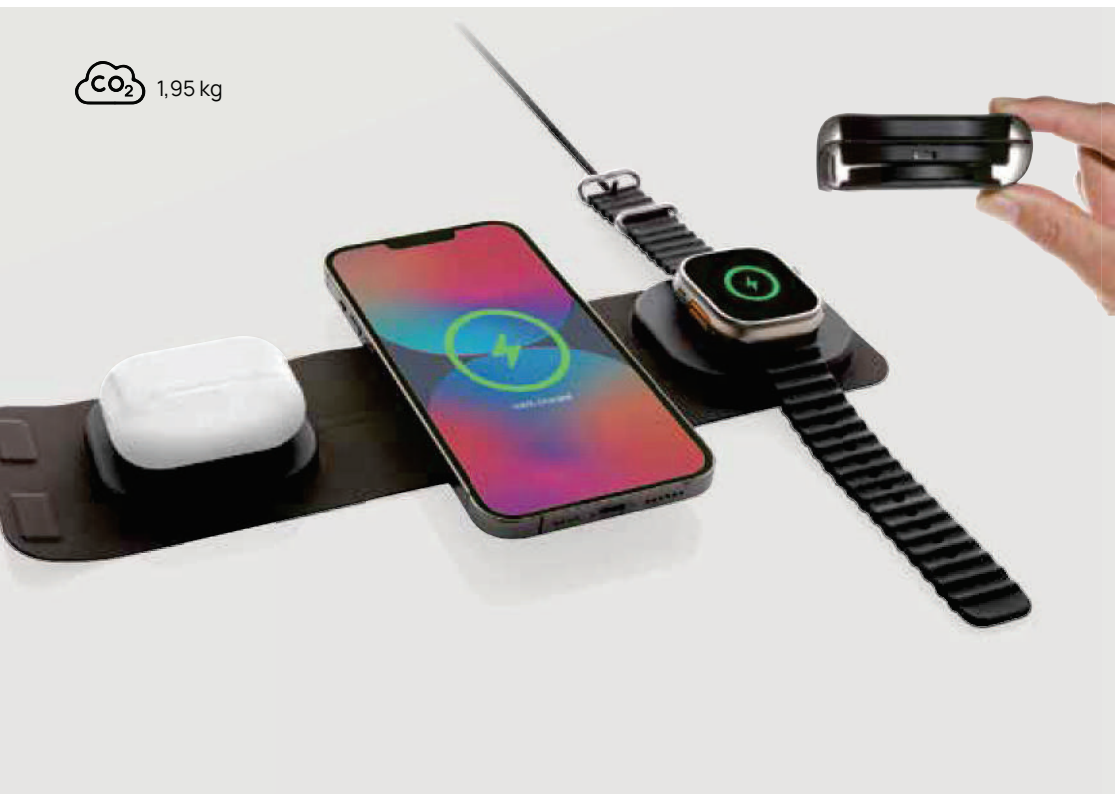

Caricatore wireless 15W 3 in 1 Swiss Peak in rPlastica RCS

CO₂ 1.95 kg