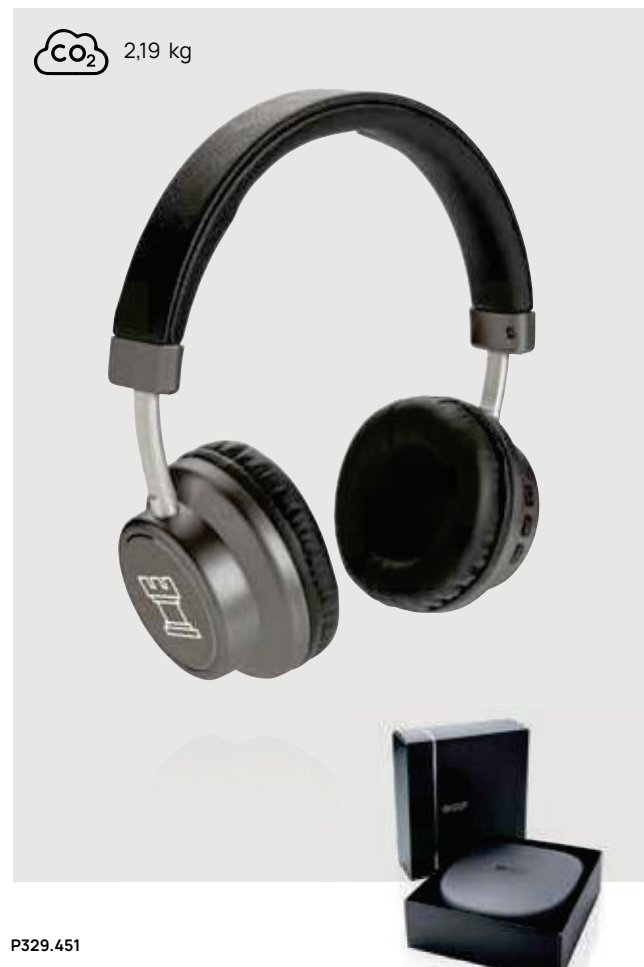

P328.141

P329.451

Cuffie Swiss Peak 3.0

Alluminio • On ear • Tempo di ricarica 2H • Autonomia 11H • Versione BT 5.0 • Micro USB connettore/i di ricarica • Microfono • Risposta alle chiamate • Distanza operativa 10M • Custodia **Dimensioni** 19,3 x 19,3 x 3,5 cm **Area di stampa** 35 x 35mm **Tipo di stampa** Tampografia

Fino a	25	50	100	250	500
Stampato	58,54	55,42	53,38	52,29	51,13
Senza stampa	55,65	54,15	52,60	51,60	50,60