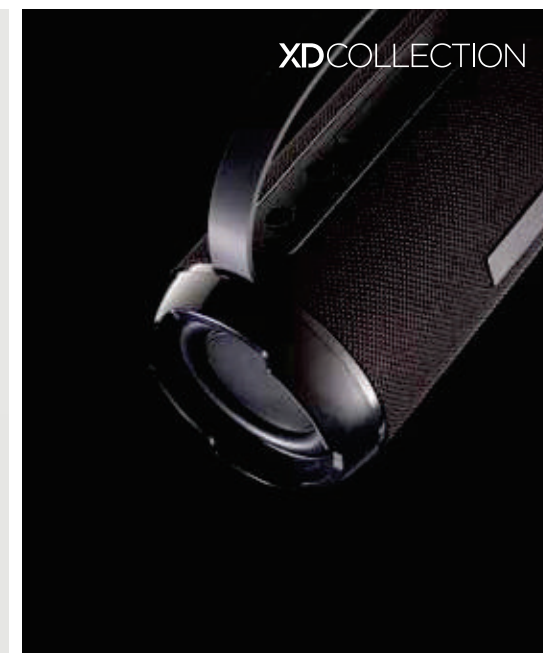

Audio

P329.781

Speaker 6W impermeabile Soundboom in plastica RCS

ABS riciclato • 6W • Versione BT 5 • Tempo di ricarica
3H • Autonomia 6H • Type-C connettore/i di ricarica
• Microfono • Distanza operativa 10M • Maniglia •
Impermeabile IPX 4 **Dimensioni** 19 x ø 7,8 cm **Area di
stampa** 30 x 9mm **Tipo di stampa** Incisione laser

Questo articolo contiene 41% ABS
riciclato certificato RCS, CERTIFICATO DA
CONTROL UNION, CU 1162221

Fino a	25	50	100	250	500
Stampato	52,08	49,11	47,29	46,35	45,23
Senza stampa	48,70	47,35	46,00	45,15	44,25