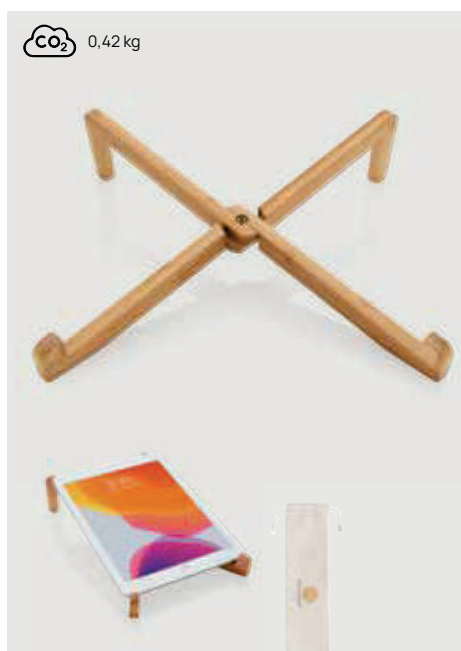

Supporto per PC in bambù

Bambù Dimensioni 31,8 x 8 x 2 cm Area di stampa 250 x 60mm Tipo di stampa Transfer serigrafico

Fino a	100	250	500	1000	1500
Stampato	11,70	11,15	10,71	10,51	10,33
Senza stampa	9,68	9,42	9,15	8,98	8,80