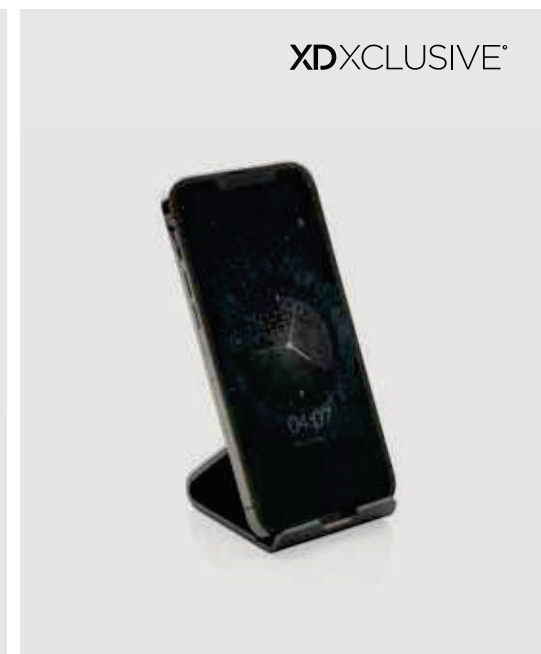

XDXCLUSIVE®