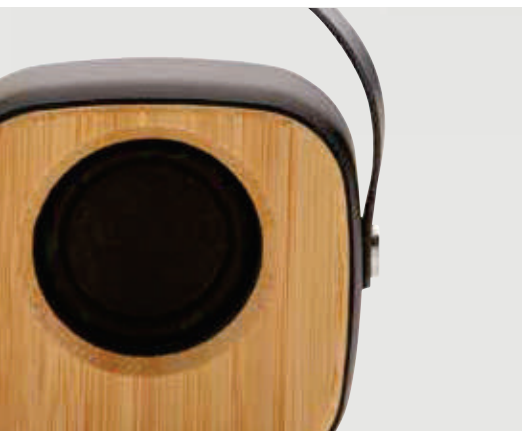

Collezione 2024

XDCOLLECTION

CO₂ 1,02 kg