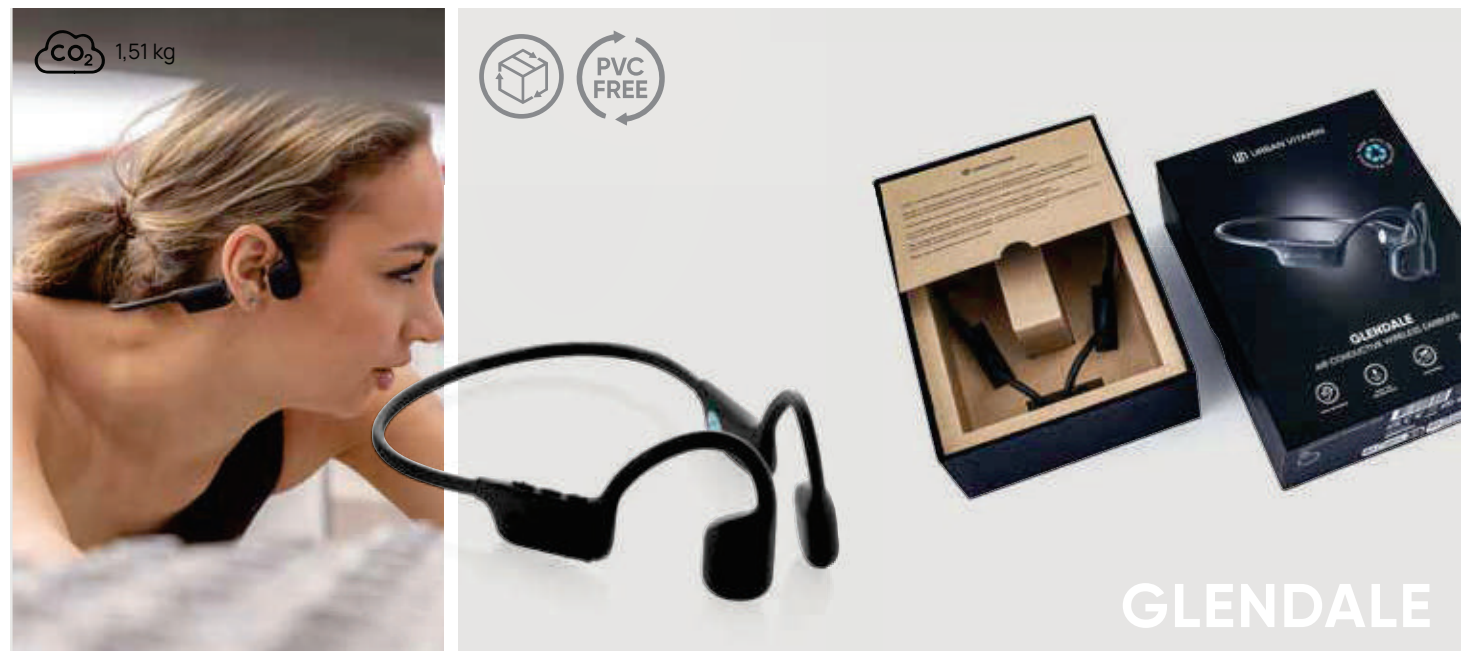

P329.491

Cuffia in plastica riciclata RCS Urban Vitamin Palo Alto

ABS riciclato • Over ear • Tempo di ricarica 3H • Autonomia 60H • Versione BT 5.3 • Type-C connettore/i di ricarica • Microfono • Risposta alle chiamate • Distanza operativa 10M • Custodia • Pieghevole
Dimensioni 16,4 x 8 x 18,6 cm **Area di stampa** 30 x 40mm
Tipo di stampa Tampografia

Questo articolo contiene 63% ABS riciclato certificato RCS, CERTIFICATO DA CONTROL UNION, CU 1162221

Fino a	25	50	100	250	500
Stampato	79,44	75,72	73,18	71,69	70,13
Senza stampa	76,55	74,45	72,40	71,00	69,60

PALO ALTO

URBAN VITAMIN

P331.501

Cuffie a conduzione aerea Urban Vitamin Glendale RCS

rPC • Over ear • Tempo di ricarica 2H • Autonomia 10H • Versione BT 5.3 • Type-C connettore/i di ricarica • Microfono • Risposta alle chiamate • Distanza operativa 10M • Impermeabile IPX 4 **Dimensioni** 14,2 x 10 x 4,8 cm
Area di stampa 25 x 10mm **Tipo di stampa** Tampografia

Questo articolo contiene 17% rPC certificato RCS, CERTIFICATO DA CONTROL UNION, CU 1162221

Fino a	25	50	100	250	500
Stampato	44,59	41,82	40,18	39,34	38,43
Senza stampa	41,70	40,55	39,40	38,65	37,90

GLENDALE