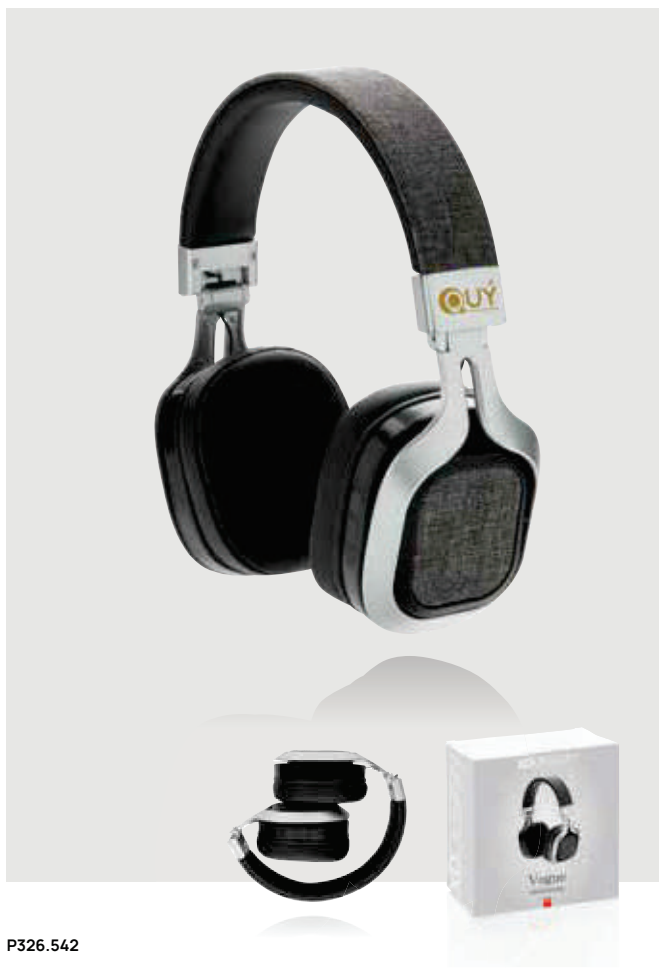

P326.271

P326.542

Cuffie Vogue

ABS • Over ear • Tempo di ricarica 2H • Autonomia 6H • Versione BT 4 • Micro USB connettore/i di ricarica • Microfono • Risposta alle chiamate • Distanza operativa 10M • Pieghevole **Dimensioni** 20,3 x 18,3 x 7,2 cm **Area di stampa** 25 x 15mm **Tipo di stampa** Tampografia

Fino a	25	50	100	250	500
Stampato	30,69	28,27	27,03	26,44	25,78
Senza stampa	27,80	27,00	26,25	25,75	25,25