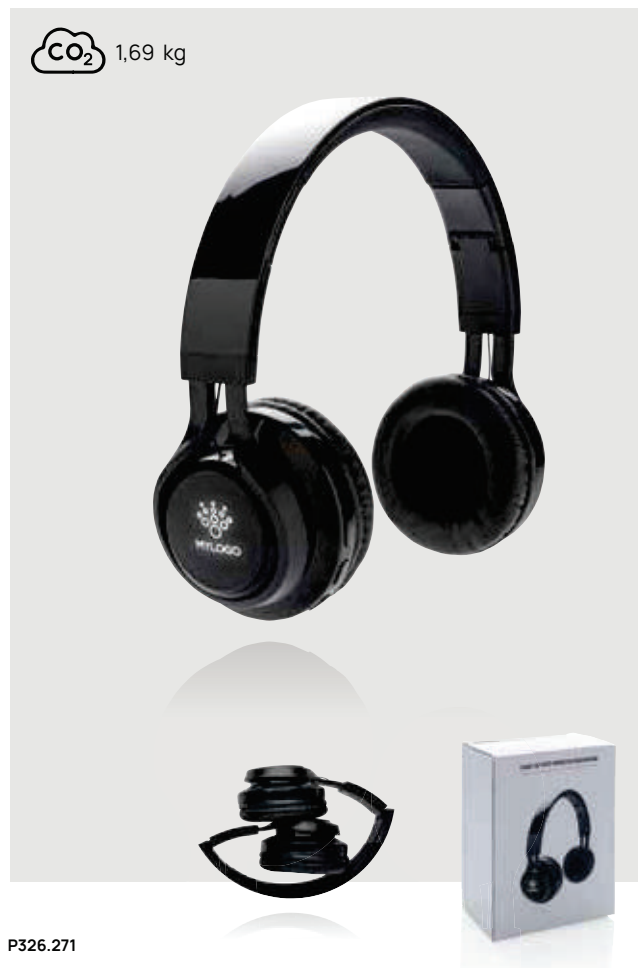

P329.169

P326.271

Cuffie con logo retroilluminato

ABS **Dimensioni** 18,5 x 16,5 x 6,5 cm **Area di stampa** 26 x 26mm **Tipo di stampa** Incisione laser

Fino a	25	50	100	250	500
Stampato	28,43	26,11	24,94	24,40	23,73
Senza stampa	25,05	24,35	23,65	23,20	22,75