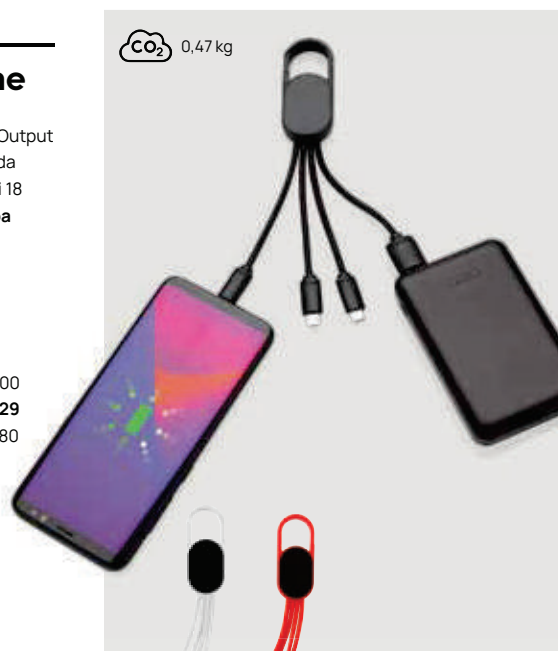

Cavo 4 in 1 con moschettone

ABS • Corrente massima 2.1A • Output lightning • Output micro USB • Output USB Type-C • Cavo di ricarica da 10 cm • Type-C connettore/i di ricarica **Dimensioni** 18 x 3 x 1 cm **Area di stampa** 15 x 25mm **Tipo di stampa** Tampografia

Fino a	100	250	500	1000	1500
Stampato	10,46	10,11	9,68	9,47	9,29
Senza stampa	9,68	9,42	9,15	8,98	8,80

CO₂ 0,47 kg

P302.391

Cavo 6 in 1 con retroilluminazione

ABS • Corrente massima 5V/2A • Output lightning • Output micro USB • Output USB Type-C • Cavo di ricarica da 120 cm • Type-C & USB-A connettore/i di ricarica **Dimensioni** 120 x 1 x ø 3 cm **Area di stampa** 25 x 25mm **Tipo di stampa** Incisione laser

Fino a	100	250	500	1000	1500
Stampato	13,49	13,10	12,53	12,26	12,06
Senza stampa	12,20	11,90	11,55	11,30	11,10