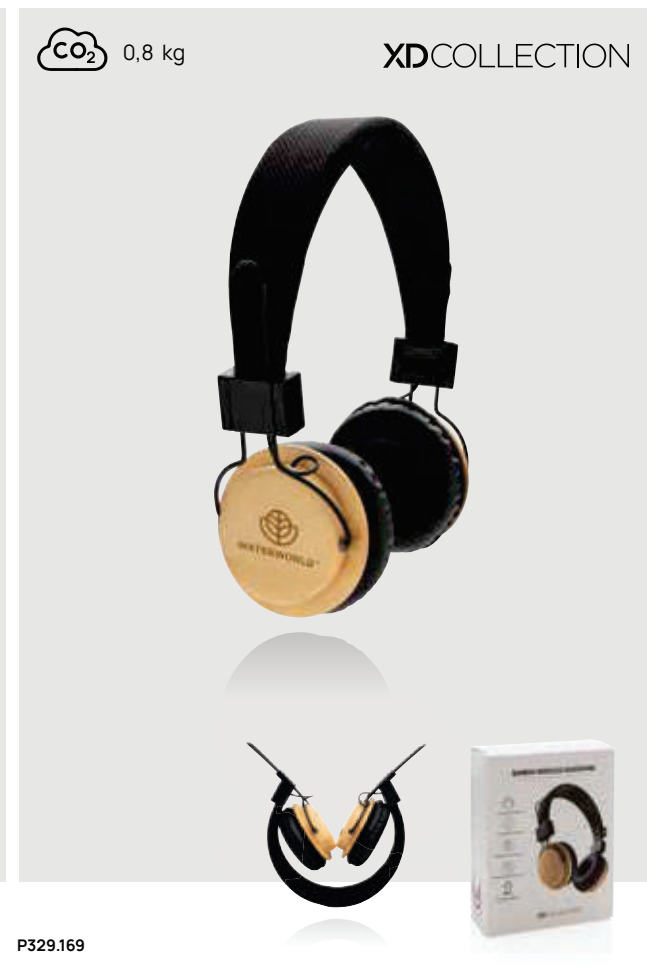

P329.169

Cuffie wireless Bambù

Bambù • Over ear • Tempo di ricarica 2H • Autonomia 4H • Versione BT 5 • Micro USB connettore/i di ricarica • Microfono • Risposta alle chiamate • Distanza operativa 10M • Pieghevole **Dimensioni** 17 x 7 x 18 cm **Area di stampa** 40 x 40mm **Tipo di stampa** Incisione CO₂

Fino a	25	50	100	250	500
Stampato	42,33	39,66	38,09	37,30	36,38
Senza stampa	38,95	37,90	36,80	36,10	35,40

CO₂ 1,69 kg

CO₂ 0,8 kg

XDCOLLECTION