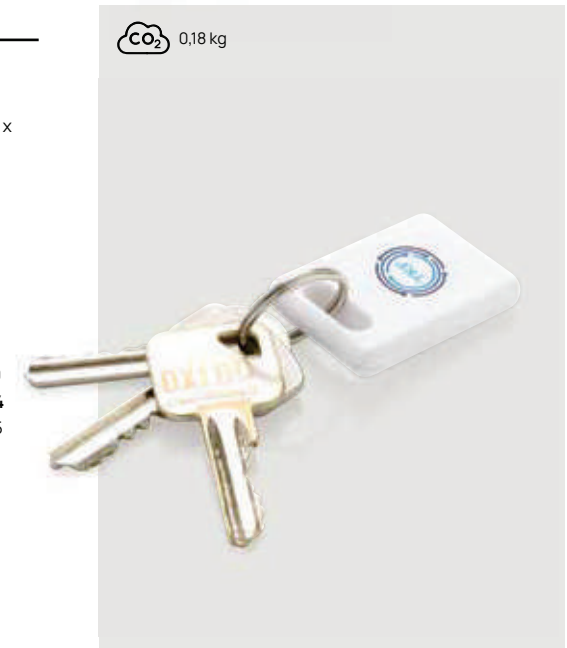

Trova chiavi Square 2.0

ABS Dimensioni 0,8 x 3,3 x 4,6 cm Area di stampa 20 x 13mm Tipo di stampa Tampografia

Fino a	100	250	500	1000	1500
Stampato	16,03	15,49	14,93	14,64	14,34
Senza stampa	15,25	14,80	14,40	14,15	13,85