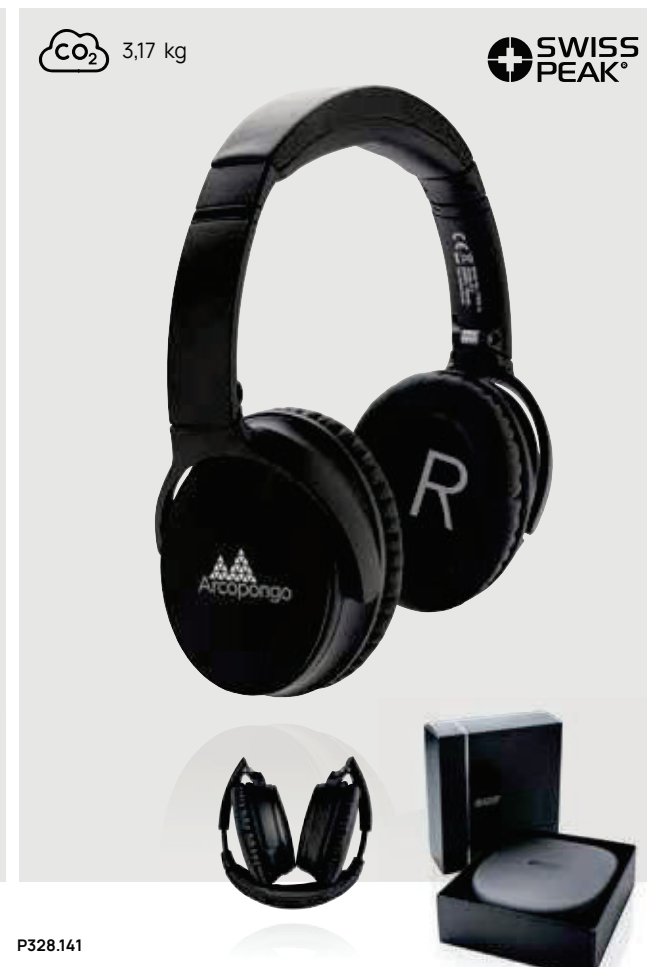

P328.141

Cuffie Swiss Peak ANC

ABS • Over ear • Tempo di ricarica 2H • Autonomia 14H • Versione BT 4.2 • Micro USB connettore/i di ricarica • Microfono • Risposta alle chiamate • Distanza operativa 10M • Custodia • Piegevole • ANC fino a -23dB **Dimensioni** 19,4 x 17,7 x 8,7 cm **Area di stampa** 30 x 50mm **Tipo di stampa** Tampografia

Fino a	1
Stampato	51,89
Senza stampa	49,00