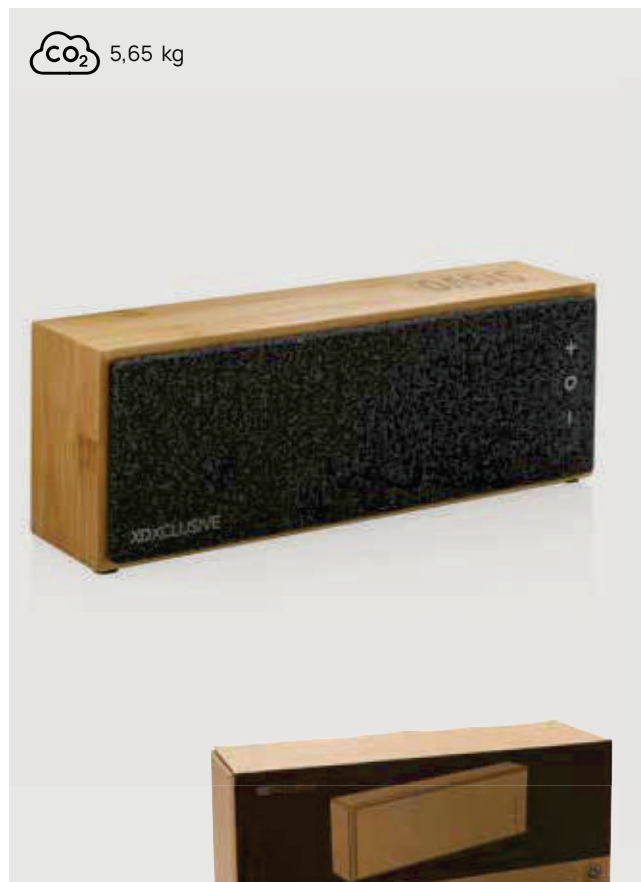

P329.649

Speaker wireless 10W Wynn in bambù

FSC® bambù • 10W • Versione BT 5.1 • Tempo di ricarica 3H • Autonomia 6H • Type-C connettore/i di ricarica • Microfono • Risposta alle chiamate • Distanza operativa 10M **Dimensioni** 24,5 x 25,7 x 5,7 cm **Area di stampa** 110 x 45mm **Tipo di stampa** Incisione CO₂

Fino a	25	50	100	250	500
Stampato	59,03	55,91	53,89	52,80	51,58
Senza stampa	55,65	54,15	52,60	51,60	50,60