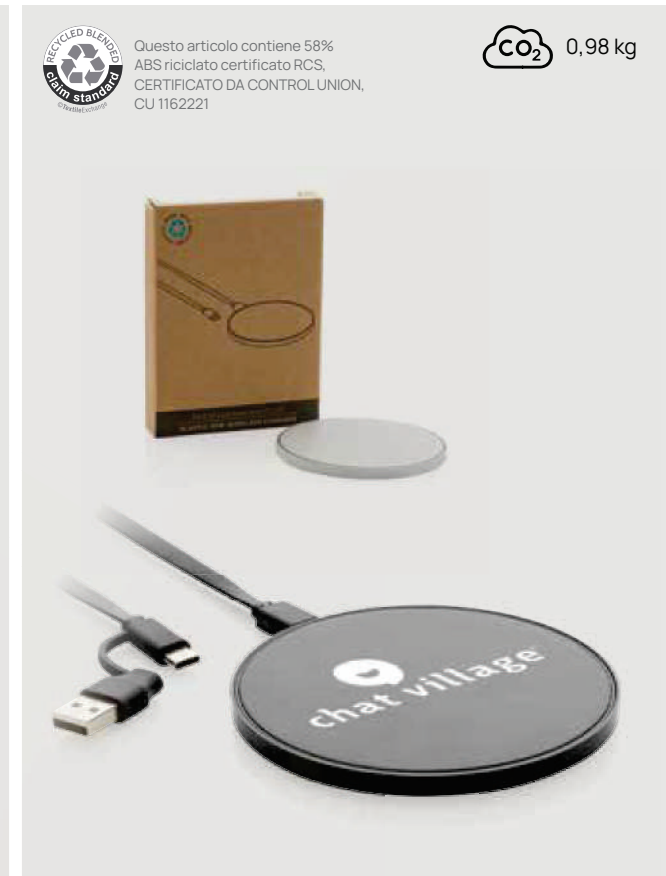

RECYCLED BLENDS
claim standard
Questo articolo contiene 58%
ABS riciclato certificato RCS,
CERTIFICATO DA CONTROL UNION,
CU 1162221

CO₂ 0,98 kg

P308.389

Caricatore wireless 15W in bambù

FSC® bambù • Potenza di carica 15W • Velocità in input 9V/2A • Bobina(e) di ricarica wireless 1 • Type-C connettore/i di ricarica • Cavo di ricarica da 150 cm **Dimensioni** 1 x ø 9,2 cm **Area di stampa** 75 x 75mm **Tipo di stampa** Incisione CO₂

Fino a	100	250	500	1000	1500
Stampato	19,34	18,75	18,03	17,71	17,36
Senza stampa	18,05	17,55	17,05	16,75	16,40

P308.43* 1 *3

Caricatore wireless veloce 15W in plastica RCS

ABS riciclato • Potenza di carica 15W • Velocità in input 9V/2A • Bobina(e) di ricarica wireless 1 • Type-C connettore/i di ricarica • Cavo di ricarica da 120 cm **Dimensioni** 0,6 x ø 10 cm **Area di stampa** 50 x 50mm **Tipo di stampa** Tampografia

Fino a	100	250	500	1000	1500
Stampato	18,78	18,19	17,53	17,19	16,84
Senza stampa	18,00	17,50	17,00	16,70	16,35

P308.66* 1 *3

Caricatore RCS wireless 10W in plastica riciclata

ABS riciclato • Potenza di carica 10W • Velocità in input 9V/1.5A • Bobina(e) di ricarica wireless 1 • Type-C connettore/i di ricarica • Cavo di ricarica da 150 cm **Dimensioni** 0,7 x ø 10,1 cm **Area di stampa** 70 x 70mm **Tipo di stampa** Tampografia

Fino a	100	250	500	1000	1500
Stampato	20,23	19,64	18,93	18,54	18,19
Senza stampa	19,45	18,95	18,40	18,05	17,70