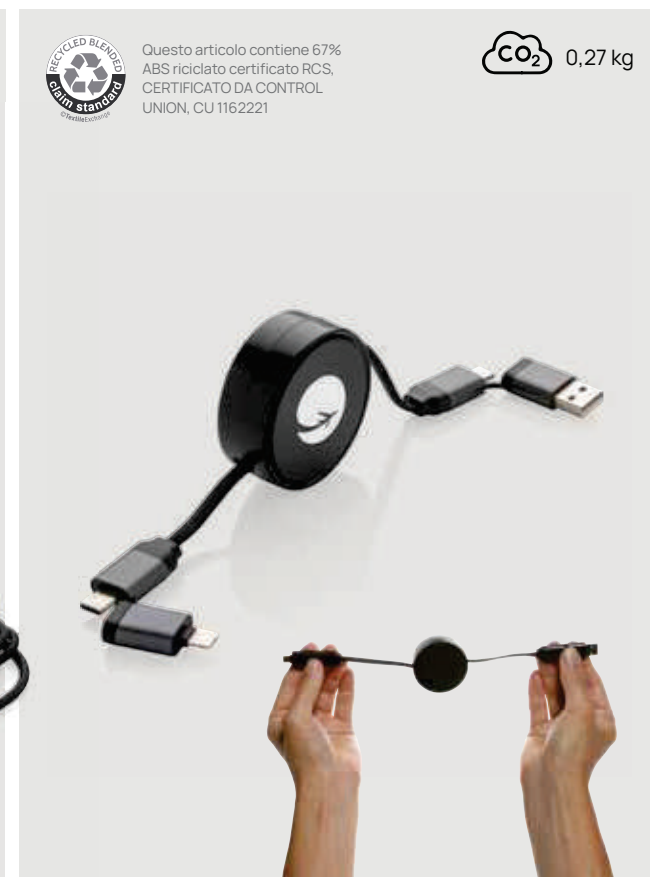

Questo articolo contiene 67% ABS riciclato certificato RCS, CERTIFICATO DA CONTROL UNION, CU 1162221

CO₂ 0,27 kg

P302.672

Cavo Terra 6in1 cm in alluminio RCS

TPE riciclato • Corrente massima 5V/2A • Supporta Carplay e Android Auto • Output lightning • Output micro USB • Output USB Type-C • Cavo di ricarica da 12 cm • Type-C & USB-A connettore/i di ricarica • Funzione di sincronizzazione **Dimensioni** 17 x 1 cm **Area di stampa** 31 x 31mm **Tipo di stampa** Etichetta resinata

Fino a	100	250	500	1000	1500
Stampato	11,19	10,69	10,37	9,96	9,78
Senza stampa	9,68	9,42	9,15	8,98	8,80

P302.682

Cavo Terra 6in1 da 120 cm in alluminio RCS

TPE riciclato • Corrente massima 9V/2A • Supporta Carplay e Android Auto • Output lightning • Output micro USB • Output USB Type-C • Cavo di ricarica da 120 cm • Type-C & USB-A connettore/i di ricarica • Funzione di sincronizzazione **Dimensioni** 120 x 1 cm **Area di stampa** 31 x 31mm **Tipo di stampa** Etichetta resinata

Fino a	100	250	500	1000	1500
Stampato	11,81	11,29	10,95	10,53	10,34
Senza stampa	10,30	10,02	9,73	9,55	9,36

P302.752

new

Cavo retrattile 6 in 1 in alluminio riciclato Terra RCS

ABS riciclato • Corrente massima 20V/2.25A • Supporta Carplay e Android Auto • Output lightning • Output micro USB • Output USB Type-C • Cavo di ricarica da 100 cm • Type-C connettore/i di ricarica • Carica veloce • Funzione di sincronizzazione **Dimensioni** 7 x 2,1 cm **Area di stampa** 40 x 40mm **Tipo di stampa** Incisione laser

Fino a	100	250	500	1000	1500
Stampato	12,34	11,95	11,43	11,21	11,01
Senza stampa	11,05	10,75	10,45	10,25	10,05