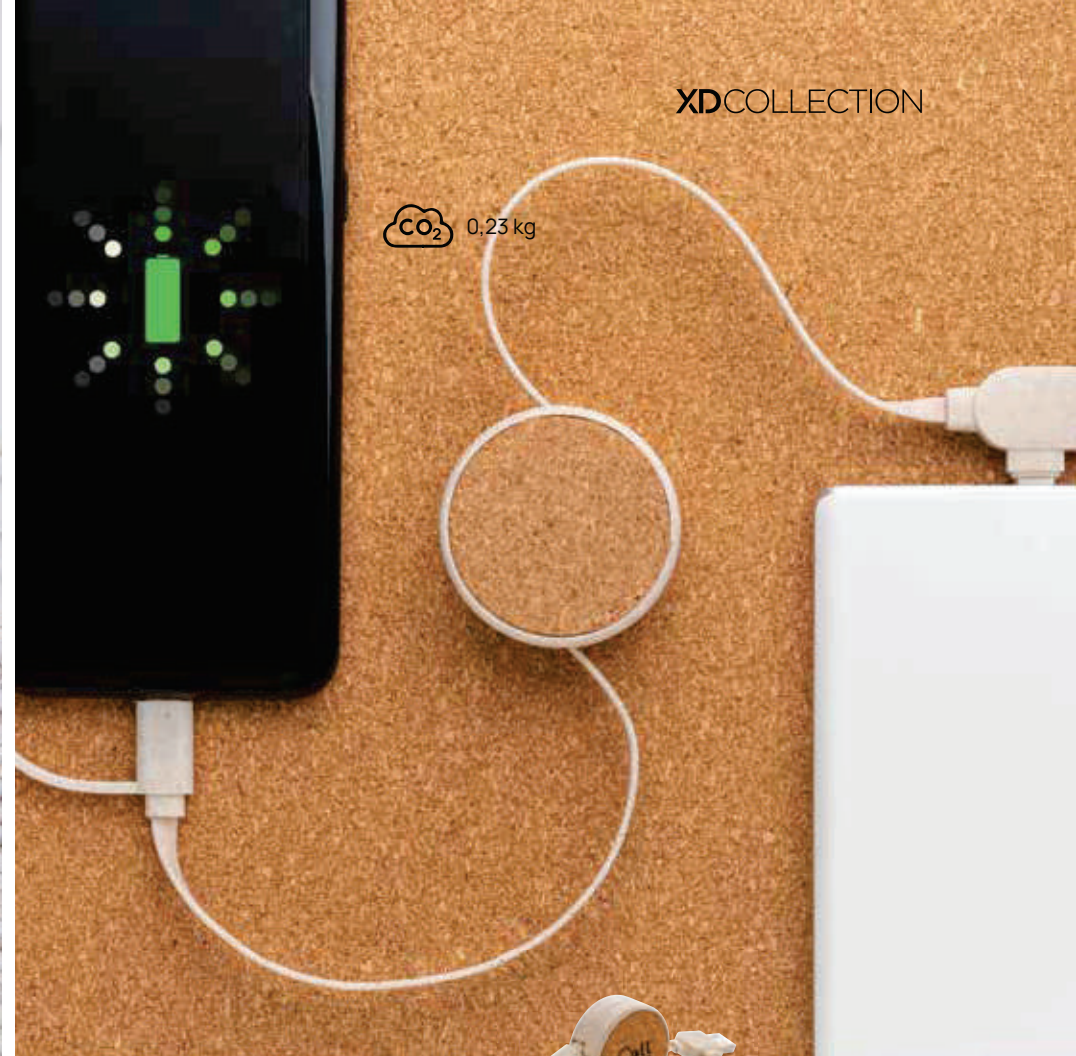

Cavo retrattile Ontario 6 in 1 in plastica riciclata RCS

TPE riciclato • Corrente massima 5V/2A - 9V/2A • Supporta Carplay e Android Auto • Output lightning • Output micro USB • Output USB Type-C • Cavo di ricarica da 100 cm • Type-C & USB-A connettore/i di ricarica • Carica veloce • Funzione di sincronizzazione **Dimensioni** 5 x 5 x 2 cm **Area di stampa** 35 x 35mm **Tipo di stampa** Tampografia

Fino a	100	250	500	1000	1500
Stampato	11,83	11,44	10,98	10,74	10,54
Senza stampa	11,05	10,75	10,45	10,25	10,05

Questo articolo contiene 63% TPE riciclato certificato RCS, CERTIFICATO DA CONTROL UNION, CU 1162221

XDCOLLECTION

CO₂ 0,23 kg