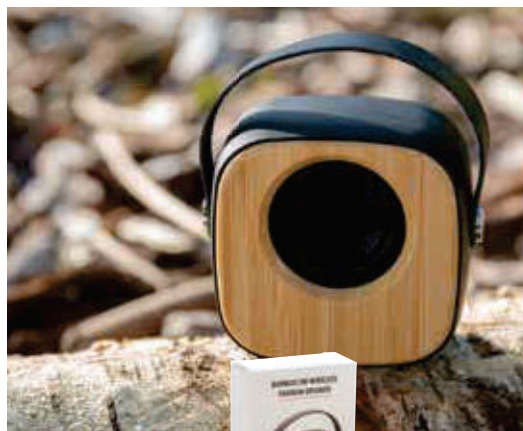

Collezione 2024

XDCOLLECTION

CO₂ 1,02 kg