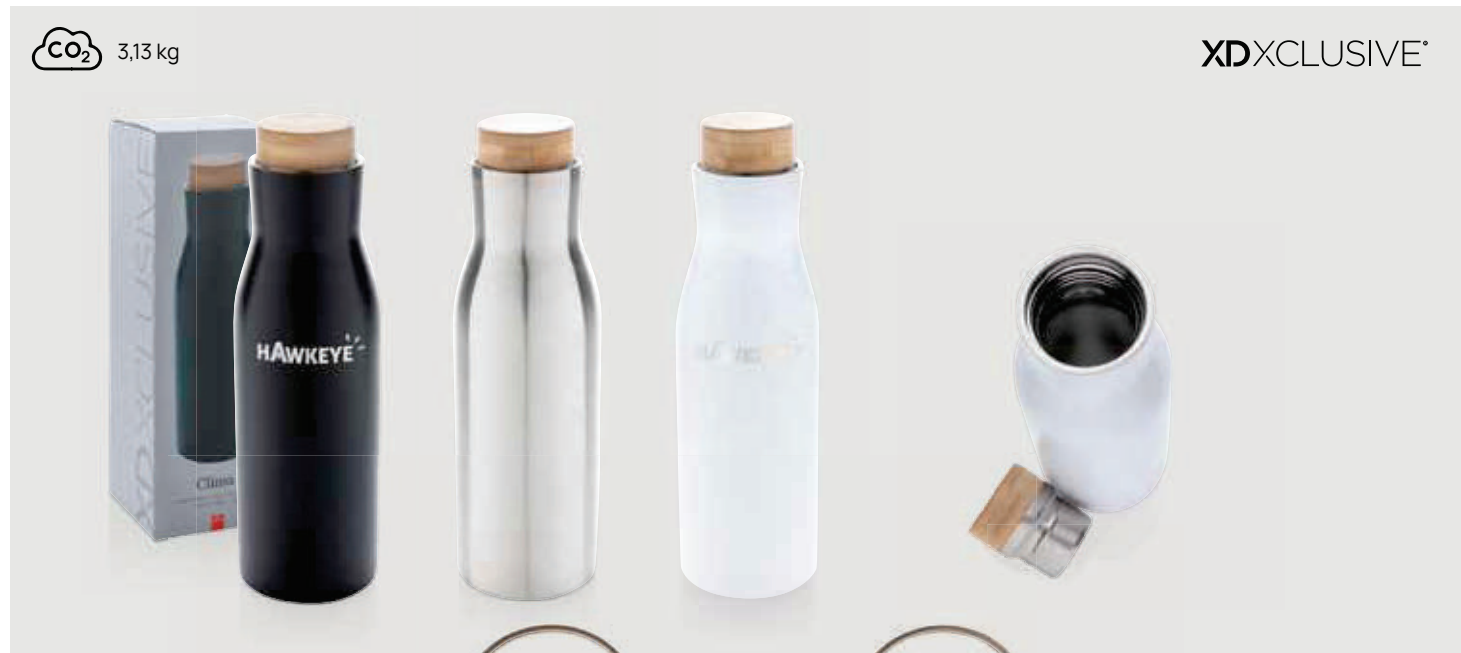

P436.61* **1** **2** **3**

Bottiglia termica Clima con tappo in acciaio 500ml

Acciaio inossidabile • Volume 0,5 litri • Ermetica
• Isolamento vuoto • Mantiene il caldo per 5 ore •
Mantiene il freddo per 15 ore **Dimensioni** 23,2 x ø 7,2 cm
Area di stampa 30 x 100mm **Tipo di stampa** Incisione laser

Fino a	100	250	500	1000	1500
Stampato	16,67	16,09	15,51	15,19	14,89
Senza stampa	15,25	14,80	14,40	14,15	13,85