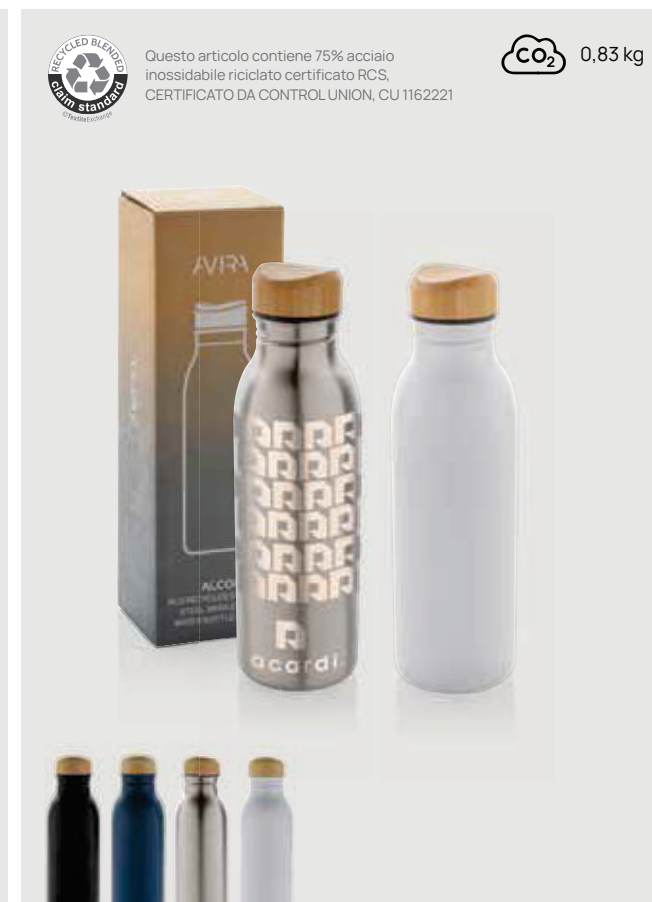

Questo articolo contiene 75% acciaio inossidabile riciclato certificato RCS, CERTIFICATO DA CONTROL UNION, CU 1162221

CO₂ 0,83 kg

P438.04* *0 *1 *3 *5 *7 *9

Bottiglia Avira Atik in rPet RCS 1L

rPet • Volume 1 litri • Ermetica • Isolamento non disponibile • Anello
Dimensioni 26,6 x ø 8,3 cm **Area di stampa** 261,5 x 150mm **Tipo di stampa**
Stampa digitale 360°

Fino a	100	250	500	1000	1500
Stampato	17,85	17,06	15,88	15,52	15,27
Senza stampa	13,85	13,50	13,10	12,85	12,60

P438.03* *0 *1 *3 *5 *7 *9

Bottiglia Avira Atik in rPet RCS 500ml

rPet • Volume 0,5 litri • Ermetica • Isolamento non disponibile • Anello
Dimensioni 20,3 x ø 7 cm **Area di stampa** 221 x 110mm **Tipo di stampa**
Stampa digitale 360°

Fino a	100	250	500	1000	1500
Stampato	16,50	15,71	14,58	14,27	14,02
Senza stampa	12,50	12,15	11,80	11,60	11,35

P438.06* *1 *2 *3 *5

Bottiglia Avira Alcor in acciaio riciclato RCS 600ml

Acciaio inossidabile riciclato • Volume 0,6 litri • Ermetica • Isolamento a parete singola **Dimensioni** 22,5 x ø 6,7 cm **Area di stampa** 213 x 130mm
Tipo di stampa Stampa digitale 360°

Fino a	100	250	500	1000	1500
Stampato	20,60	19,71	18,48	18,07	17,77
Senza stampa	16,60	16,15	15,70	15,40	15,10