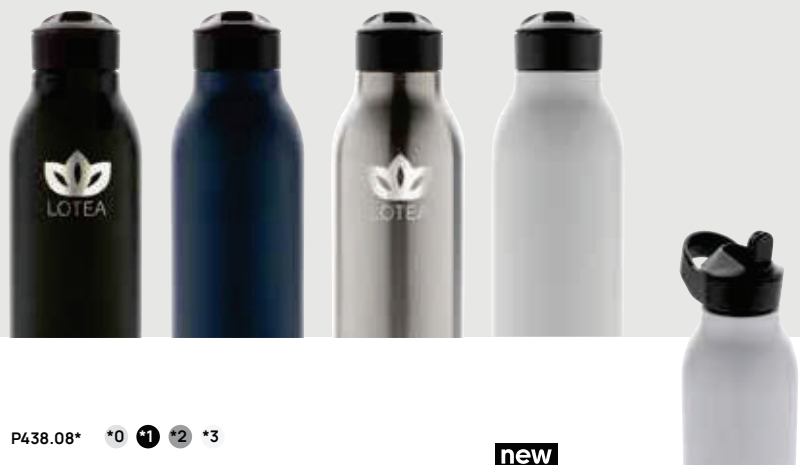

# Bottiglia Avira Ara in acciaio riciclato RCS 500ml

P438.08\* \*0 \*1 \*2 \*3

new

Acciaio inossidabile riciclato • Volume 0,5 litri • Ermetica  
• Isolamento vuoto • Mantiene il caldo per 5 ore •  
Mantiene il freddo per 15 ore • Maniglia **Dimensioni** 24  
x ø 8 cm **Area di stampa** 30 x 110mm **Tipo di stampa**  
Incisione laser