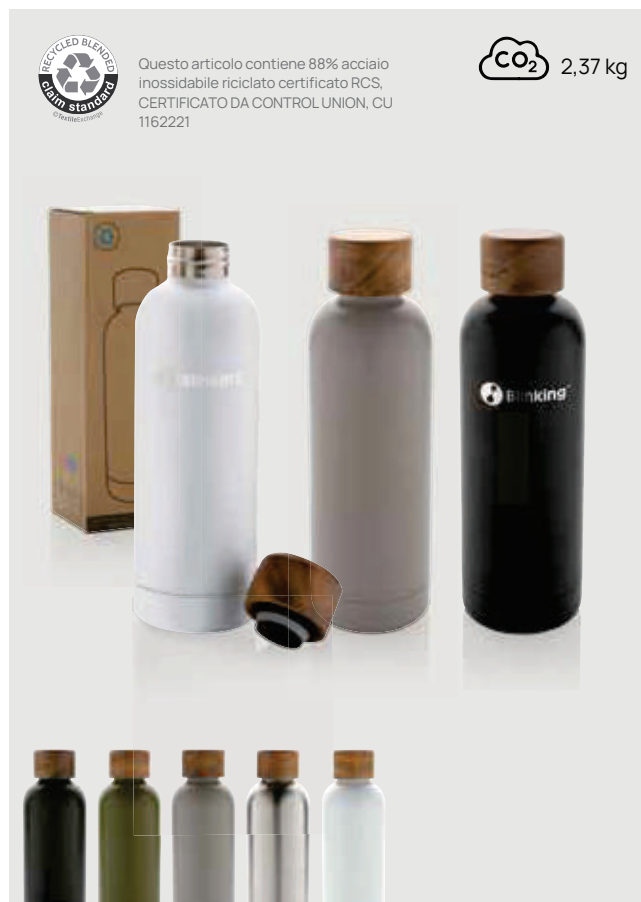

P435.70* *0 *1 *2 *3 *5 *6 *7 *8 *9

Bottiglia termica Impact in acciaio riciclato RCS 500ml

Acciaio inossidabile riciclato • Volume 0,5 litri • Ermetica • Isolamento vuoto • Mantiene il caldo per 5 ore • Mantiene il freddo per 15 ore
Dimensioni 22,5 x ø 7,4 cm **Area di stampa** 234 x 150mm **Tipo di stampa** Stampa digitale 360°

Fino a	100	250	500	1000	1500
Stampato	22,05	21,11	19,83	19,42	19,07
Senza stampa	18,05	17,55	17,05	16,75	16,40

P435.53* *1 *2 *3 *7 *9

Bottiglia termica Wood in acciaio riciclato RCS 500ml

Acciaio inossidabile riciclato • Volume 0,5 litri • Ermetica • Isolamento vuoto • Mantiene il caldo per 5 ore • Mantiene il freddo per 15 ore
Dimensioni 23,4 x ø 7,4 cm **Area di stampa** 231,5 x 140mm **Tipo di stampa** Stampa digitale 360°

Fino a	100	250	500	1000	1500
Stampato	23,40	22,46	21,13	20,67	20,32
Senza stampa	19,40	18,90	18,35	18,00	17,65

P433.27* *1 *2 *3 *4 *5 *7 *8 *9

Bottiglia termica in acciaio riciclato RCS 500ml

Acciaio inossidabile riciclato • Volume 0,5 litri • Ermetica • Isolamento vuoto • Mantiene il caldo per 5 ore • Mantiene il freddo per 15 ore
Dimensioni 26 x ø 7 cm **Area di stampa** 219 x 110mm **Tipo di stampa** Stampa digitale 360°

Fino a	100	250	500	1000	1500
Stampato	22,05	21,11	19,83	19,42	19,07
Senza stampa	18,05	17,55	17,05	16,75	16,40