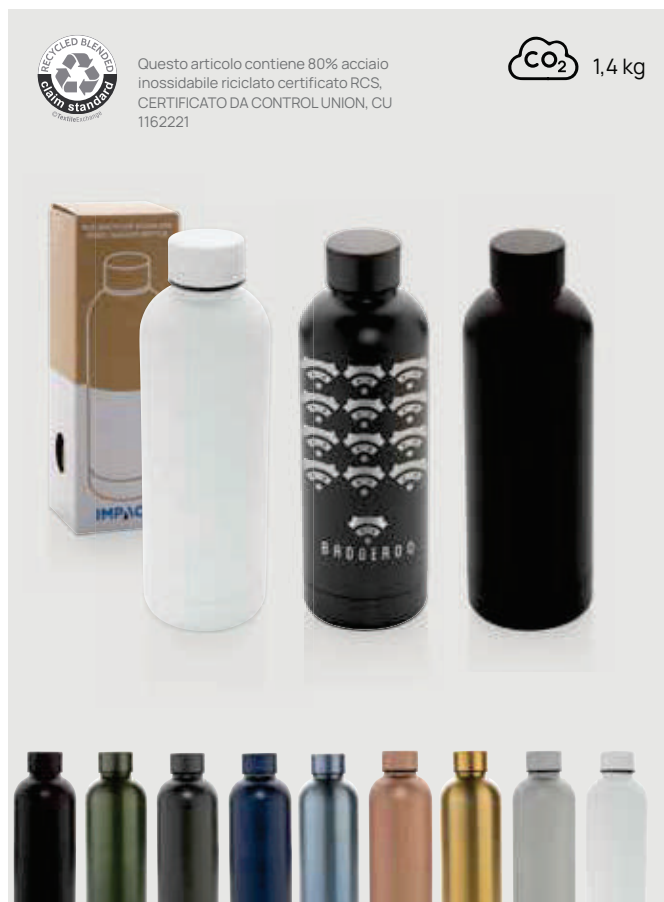

P435.70* *0 *1 *2 *3 *5 *6 *7 *8 *9

Bottiglia termica Impact in acciaio riciclato RCS 500ml

Acciaio inossidabile riciclato • Volume 0,5 litri • Ermetica • Isolamento vuoto • Mantiene il caldo per 5 ore • Mantiene il freddo per 15 ore
Dimensioni 22,5 x ø 7,4 cm **Area di stampa** 234 x 150mm **Tipo di stampa** Stampa digitale 360°

Fino a	100	250	500	1000	1500
Stampato	22,05	21,11	19,83	19,42	19,07
Senza stampa	18,05	17,55	17,05	16,75	16,40

P435.53* *1 *2 *3 *7 *9

Bottiglia termica Wood in acciaio riciclato RCS 500ml

Acciaio inossidabile riciclato • Volume 0,5 litri • Ermetica • Isolamento vuoto • Mantiene il caldo per 5 ore • Mantiene il freddo per 15 ore
Dimensioni 23,4 x ø 7,4 cm **Area di stampa** 231,5 x 140mm **Tipo di stampa** Stampa digitale 360°

Fino a	100	250	500	1000	1500
Stampato	23,40	22,46	21,13	20,67	20,32
Senza stampa	19,40	18,90	18,35	18,00	17,65

P433.27* *1 *2 *3 *4 *5 *7 *8 *9

Bottiglia termica in acciaio riciclato RCS 500ml

Acciaio inossidabile riciclato • Volume 0,5 litri • Ermetica • Isolamento vuoto • Mantiene il caldo per 5 ore • Mantiene il freddo per 15 ore
Dimensioni 26 x ø 7 cm **Area di stampa** 219 x 110mm **Tipo di stampa** Stampa digitale 360°

Fino a	100	250	500	1000	1500
Stampato	22,05	21,11	19,83	19,42	19,07
Senza stampa	18,05	17,55	17,05	16,75	16,40