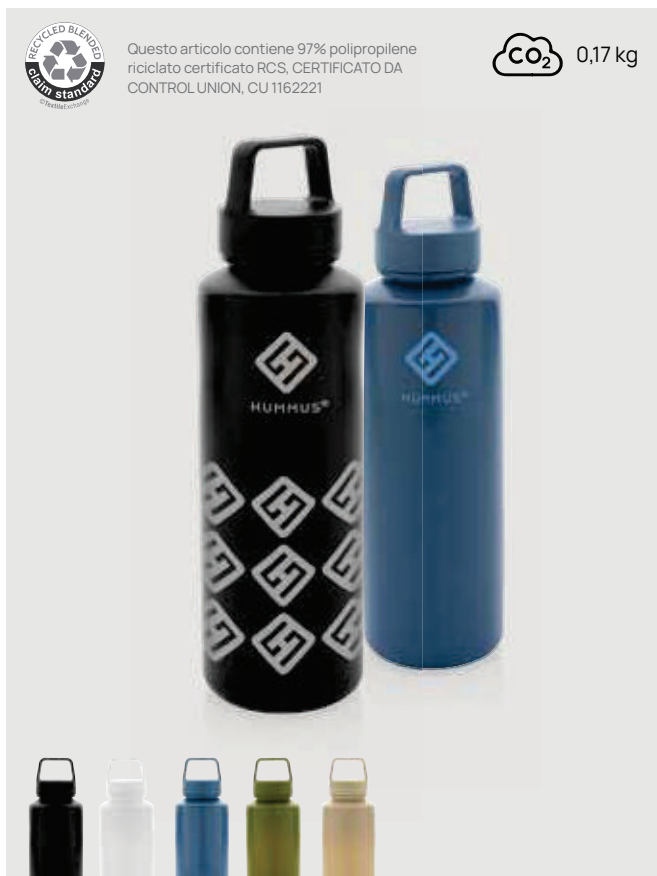

P435.01* *1 *3 *5 *7 *9

Bottiglia con manico in rPP RCS 500ml

Polipropilene riciclato • Volume 0,5 litri • Ermetica • Isolamento non disponibile • Anello **Dimensioni** 22,5 x ø 6,6 cm **Area di stampa** 210 x 150mm **Tipo di stampa** Stampa digitale 360°

Fino a	100	250	500	1000	1500
Stampato	9,50	8,91	7,98	7,77	7,67
Senza stampa	5,50	5,35	5,20	5,10	5,00